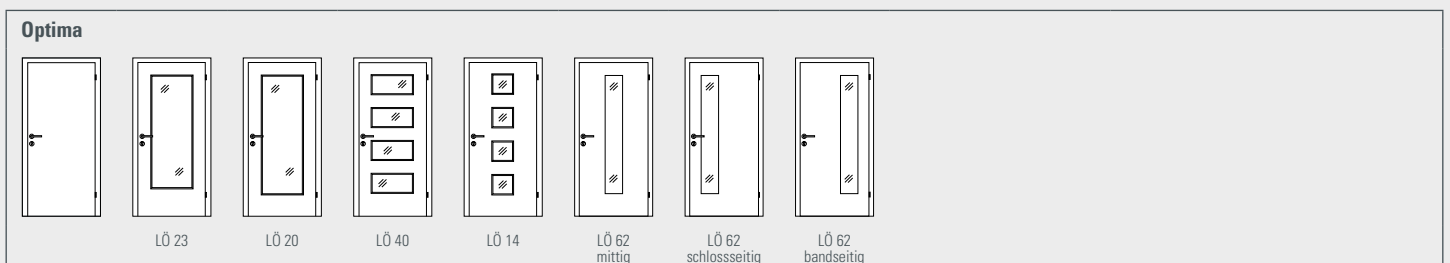

Montagezarge VZ-6
eckig/eckig

Montagezarge VZ-6
gerundet/stumpf

Blendrahmen
gerundet/gerundet

UNSERE MODELL- ÜBERSICHT

ALLE TÜREN AUF
EINEN BLICK

TREND- UND DESIGNTÜREN

FERTIGTÜREN

Alle Trend-, Design- und Fertigtüren sind gefälzt oder stumpf einschlagend erhältlich (Satura, Lucera und Planar ausgenommen).