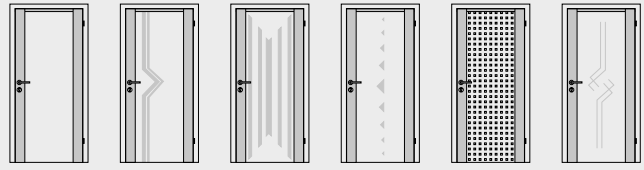

Glasrahmentüren 2501*

Klarglas Dekorglas Weimar Visa Klar Dreiecke einreihig Quadrate beidseitig Rillenschliff