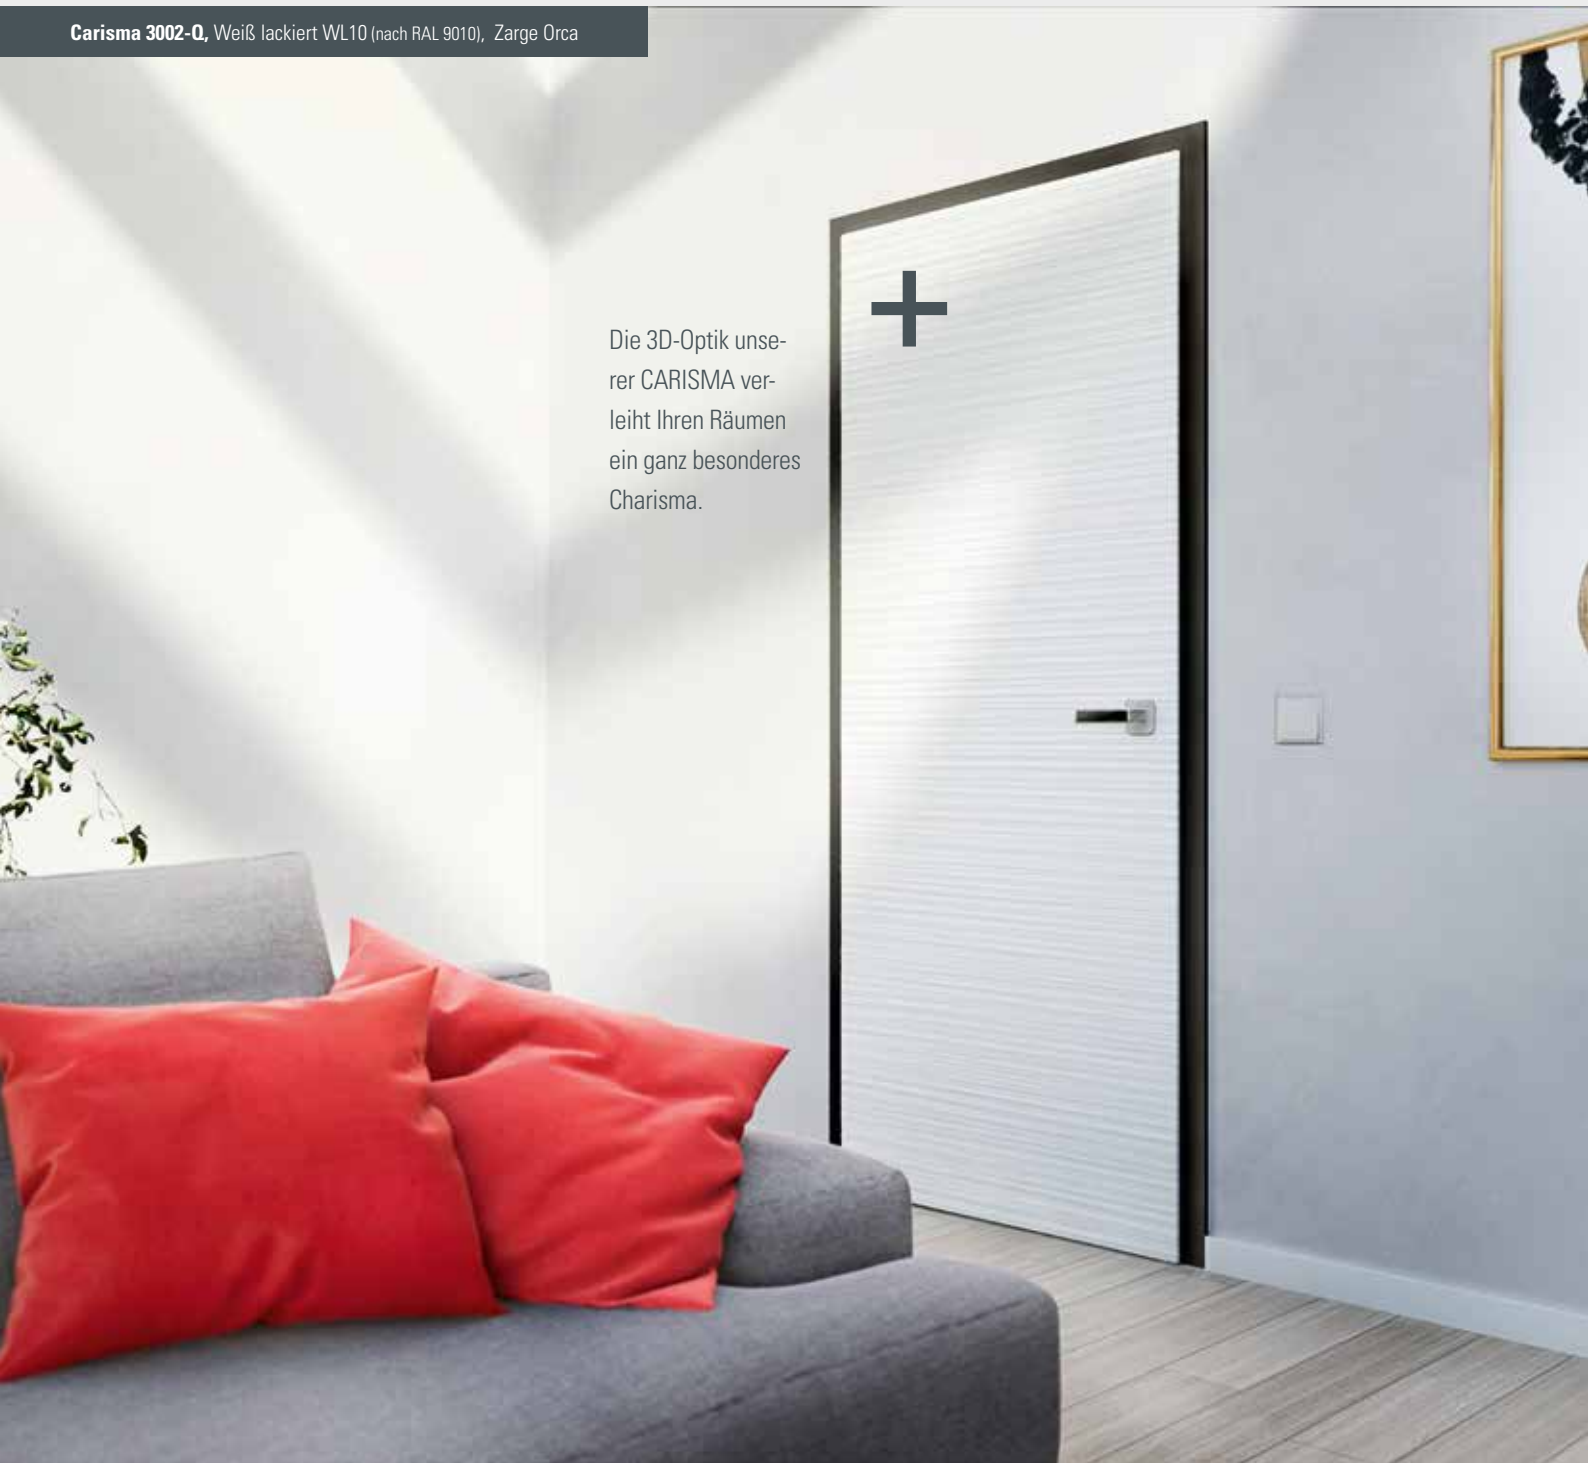

Carisma 3002-O, Weiß lackiert WL10 (nach RAL 9010), Zarge Orca

Die 3D-Optik unserer CARISMA verleiht Ihren Räumen ein ganz besonderes Charisma.