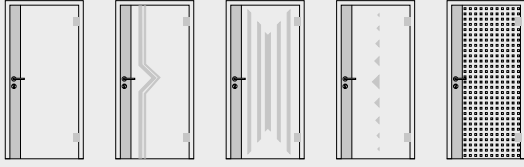

Holzglastüren 2600*

Klarglas Dekorglas Weimar Visa Klar Dreiecke einreihig Quadrate beidseitig

Holzglastüren 2601**