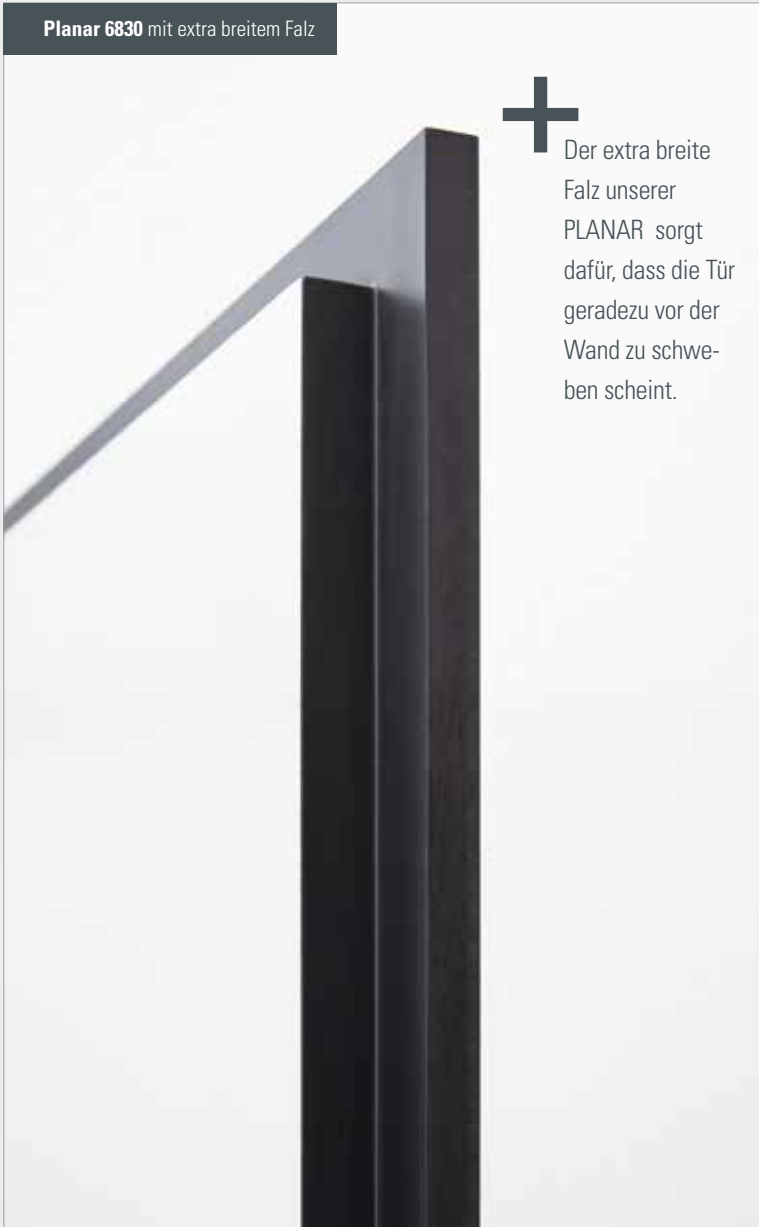

PLANAR

Planar 6830 mit extra breitem Falz

+ Der extra breite Falz unserer PLANAR sorgt dafür, dass die Tür geradezu vor der Wand zu schweben scheint.

Planar für Holz- und Stahlzarge

Planar 6830 in Holzzarge.