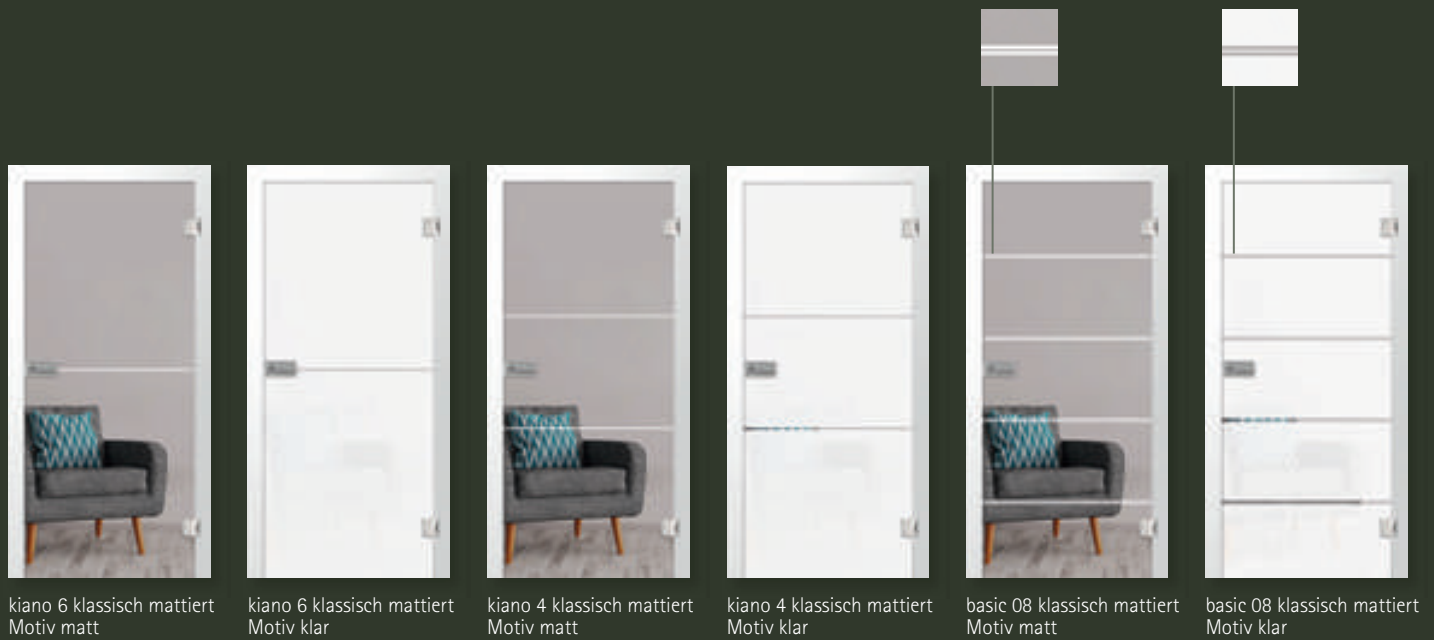

Entdecken Sie Glas in den schönsten Formen:

Von ein- oder zweiflügeligen Ganzglastüren bis hin zu vielfältigen Schiebetürsystemen.

linke Tür: prime, 7 mm Streifenbreite, klassisch mattiert | Motiv klar | 1-flügelige Ganzglasschiebeür |
rechte Tür: prime, 7 mm Streifenbreite, klassisch mattiert | Motiv klar | 1-flügelige Ganzglasdrehür

Für Querdenker! Klar oder blickdicht?

testa klassisch mattiert
Motiv matt

testa klassisch mattiert
Motiv klar

tredi klassisch mattiert
Motiv matt

tredi klassisch mattiert
Motiv klar

testa klassisch mattiert | Motiv matt | 2-flügelige Ganzglasschiebeür