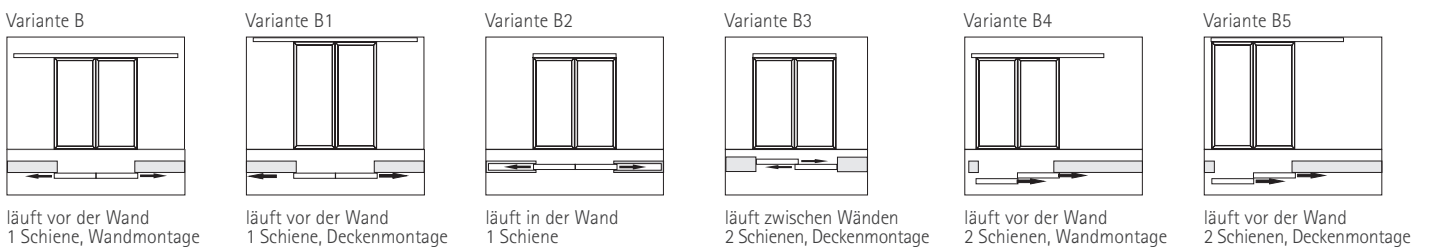

zweiflüglig

läuft vor der Wand 1 Schiene, Wandmontage
läuft vor der Wand 1 Schiene, Deckenmontage
läuft in der Wand 1 Schiene
läuft zwischen Wänden 2 Schienen, Deckenmontage
läuft vor der Wand 2 Schienen, Wandmontage
läuft vor der Wand 2 Schienen, Deckenmontage