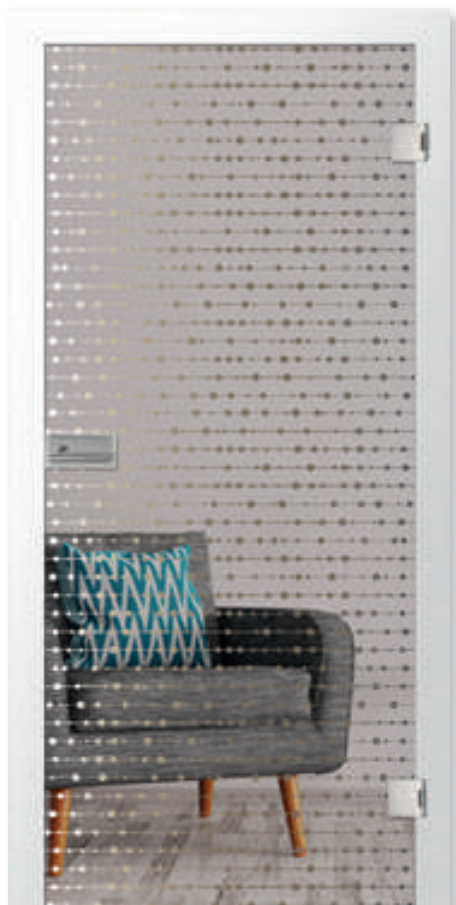

pearls 1 mattprint