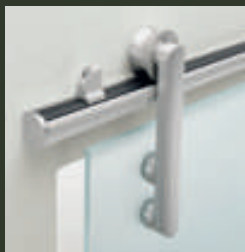

DORMA RSP 80 Glas
zur Wandmontage
Glasgewicht (kg): max. 80 kg
8 und 10 mm ESG
Aluminiumfarben

DORMA RSP 80 Holz
Glasgewicht (kg): max. 80 kg
zur Wandmontage