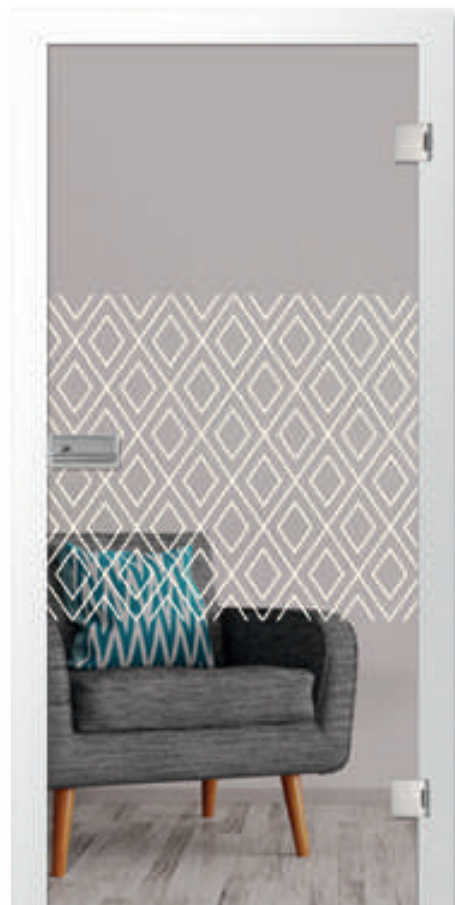

platine-farbe mattprint

platine 2 mattprint

pearls 1 mattprint | 2-flügelige Ganzglasschiebetür

pearls 1 mattprint

rainlines mattprint

retro 4 mattprint

Raumakzente.

Die durchsichtigen Bänder des Motivs pearls 1 in dem schönen Beigeton kommen in der Kombination mit den hellen Wänden besonders brillant zur Geltung.