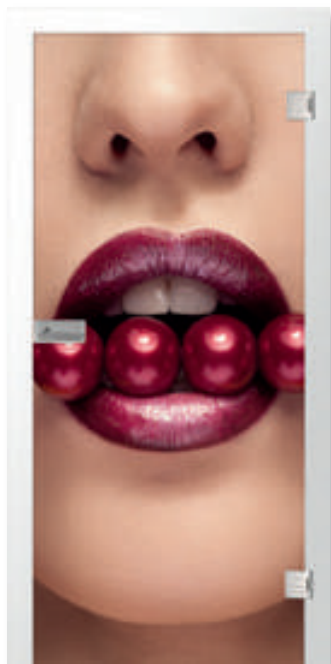

Treten Sie ein in die legendäre Welt von **fotoprint**.

Lassen Sie sich begeistern, was mit unserem fotoprint alles möglich ist. Wie detailgetreu und abwechslungsreich er sein kann.

hangover frau fotoprint

hangover mann fotoprint

hangover frau fotoprint | 1-flüglige Ganzglasschiebetür mit Sigma Anschlagkasten

colare fotoprint

flower frau fotoprint

football fotoprint

lips fotoprint

kiss fotoprint

Die Glastür mit dem Holzmotiv macht das Wohnzimmer so richtig gemütlich.