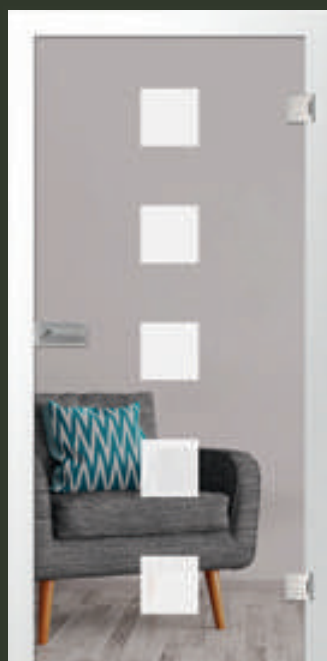

cinque
klassisch mattiert Motiv matt