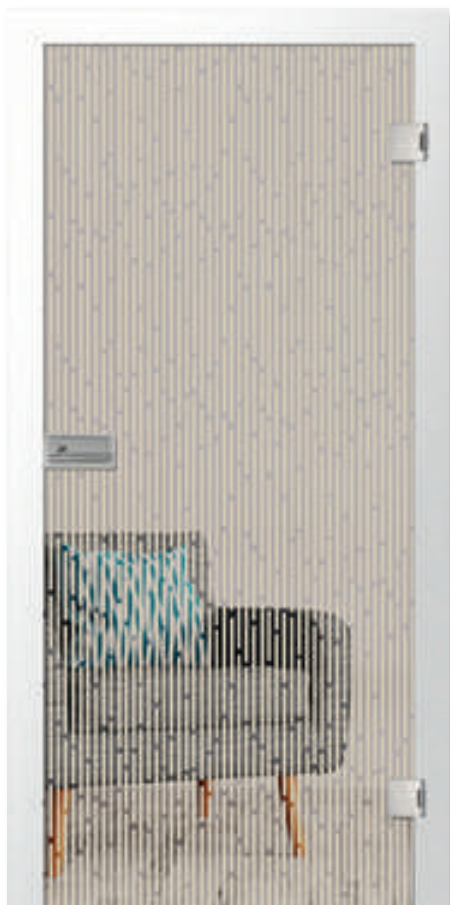

platine-farbe mattprint

platine 2 mattprint

pearls 1 mattprint | 2-flügelige Ganzglasschiebetür

pearls 1 mattprint

rainlines mattprint

retro 4 mattprint

Raumakzente.

Die durchsichtigen Bänder des Motivs pearls 1 in dem schönen Beigeton kommen in der Kombination mit den hellen Wänden besonders brillant zur Geltung.