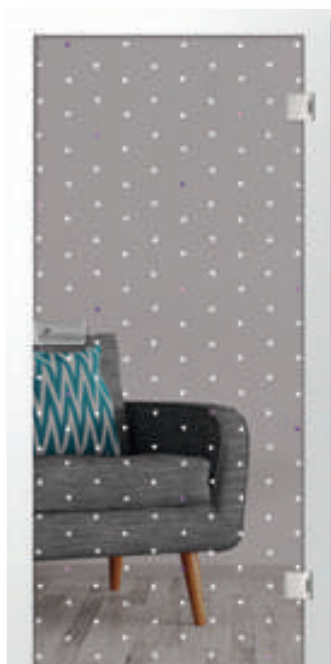

Setzen Sie Trends.

Ob im Büro oder Zuhause - Farbe belebt das Ambiente.

triangle mattprint