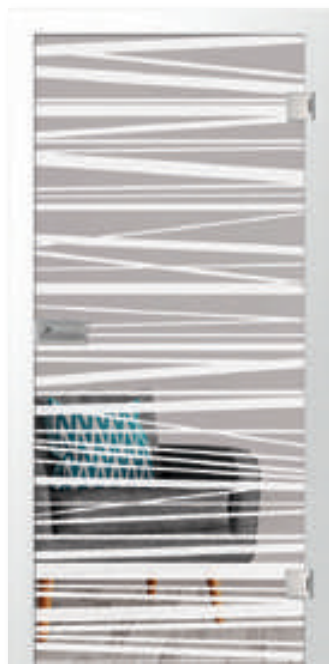

Für Querdenker! Klar oder blickdicht?

testa klassisch mattiert
Motiv matt

testa klassisch mattiert
Motiv klar

tredi klassisch mattiert
Motiv matt

tredi klassisch mattiert
Motiv klar

testa klassisch mattiert | Motiv matt | 2-flügelige Ganzglasschiebeür