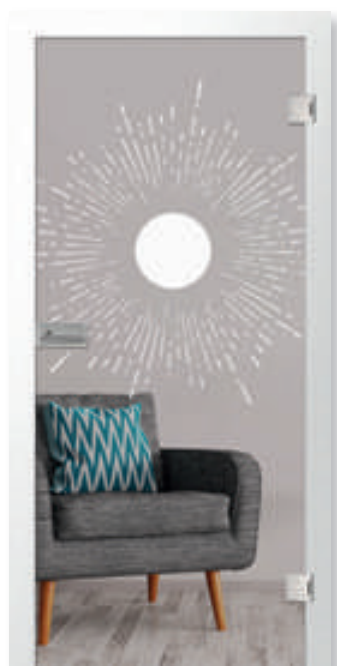

kiano 10 klassisch mattiert
Motiv matt

kiano 10 klassisch mattiert
Motiv klar

stilo klassisch mattiert
Motiv matt

stilo klassisch mattiert
Motiv klar

micra klassisch mattiert Motiv matt | 1-flüglige Ganzglasschiebetür