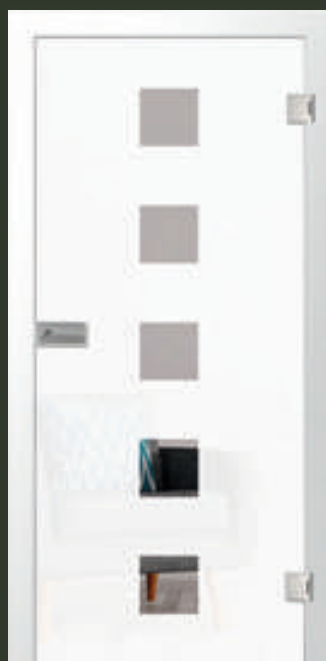

cinque
klassisch mattiert Motiv klar