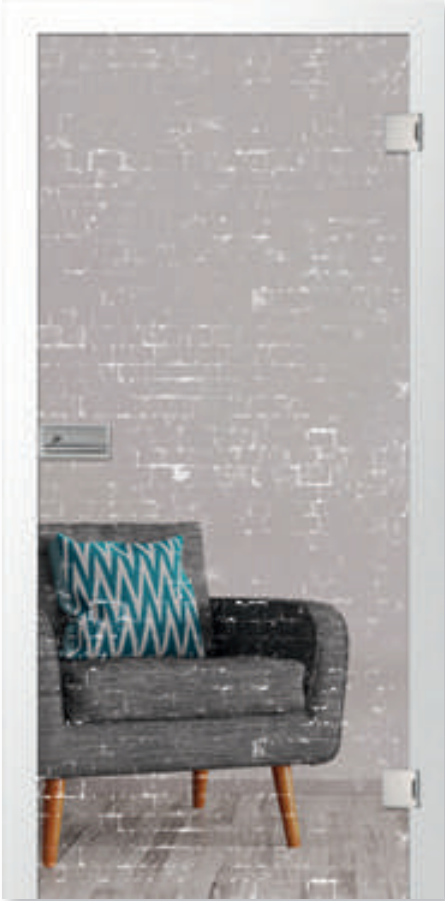

micro 421 micromatt