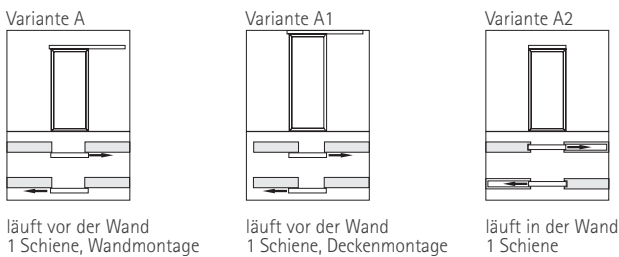

einflüglig

läuft vor der Wand 1 Schiene, Wandmontage
läuft vor der Wand 1 Schiene, Deckenmontage
läuft in der Wand 1 Schiene