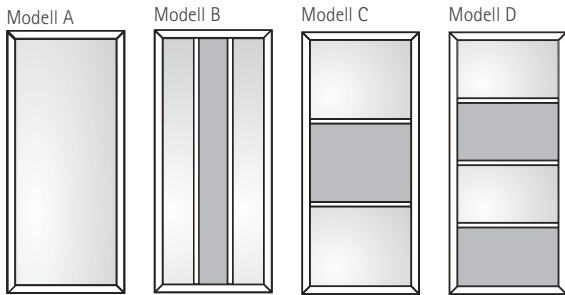

Für jede Einbausituation die richtige Schiebetür.

Bei der Gestaltung Ihrer Tür können Sie wählen zwischen füllungsteilenden Sprossen, die als Gestaltungselement auf einteilige Füllungen aufgebracht wird. Mit der füllungsteilenden Sprosse haben Sie die Möglichkeit die Materialien Ihrer Wahl in einer Tür zu kombinieren.

Desweiteren haben Sie die Wahl zwischen der schwellenfreien hängenden Ausführung oder der exakt auf Rollen laufenden bodengeführten Variante.