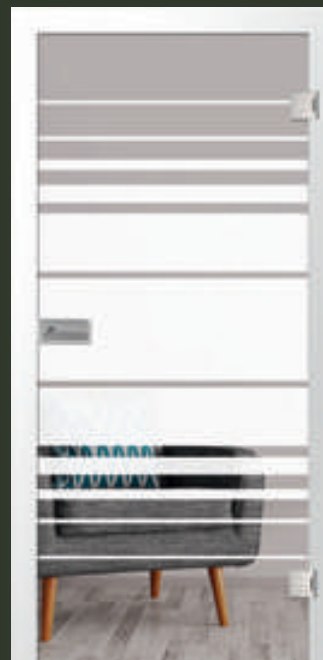

selina
klassisch mattiert Motiv matt