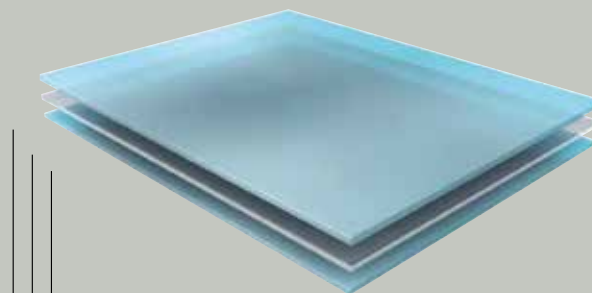

fusion steht für hochwertige Glastüren mit innenliegendem Verbundmaterial.

Beim Verbundglas (bestehend aus 2 x 4 mm ESG) wird das Motiv ebenfalls mittels **reoprint** auf das Glas gedruckt und eingebrannt. Der Unterschied zum ESG besteht darin, dass die bedruckte ESG-Platte nun mit Verbundmaterial und einer weiteren ESG-Platte fusioniert.

Unsere Fusion lässt sich mit allen unseren Printverfahren kombinieren. So können beispielsweise auch Fotos direkt auf das Glas gedruckt und mit einer weiteren Scheibe verbunden werden. Sollten unsere Verbundglastüren einmal zu Bruch gehen, haftet das Glas an dem Verbundmaterial und die Tür zerfällt nicht in Einzelteile. Aus diesem Grund sind unsere Türen auch für Familien mit Kindern bestens geeignet.

Unser VG ist zusätzlich noch:

bruchsicherer
dicker
schalldichter
beidseitig glatt

- ESG mit eingebranntem Glasdruck
- innenliegendes Verbundmaterial
- ESG mit glatter Oberfläche