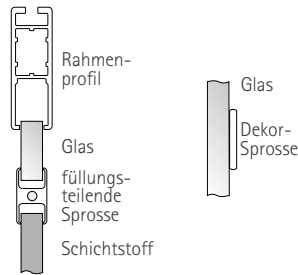

Für jede Einbausituation die richtige Schiebetür.