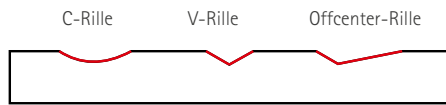

rillenschliff

Verpassen Sie Ihrer Tür den letzten (Rillen-) Schliff.

Wir fertigen V-, C- und Offcenter-Rillen in verschiedenen Breiten, wahlweise matt oder poliert.