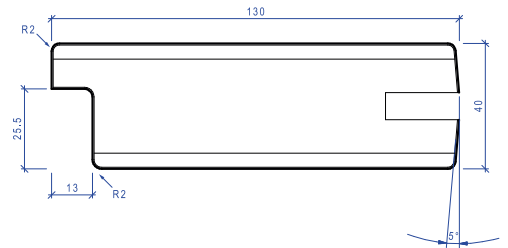

Der Holzriegel besteht aus einem MDF-Kern und ist in den jeweiligen Oberflächen furniert bzw. lackiert.

weiß

eiche

ahorn

buche

brush 3 micromattprint  
Motiv matt  
Holzlastür

korso 1 micromattprint  
Holzlastür