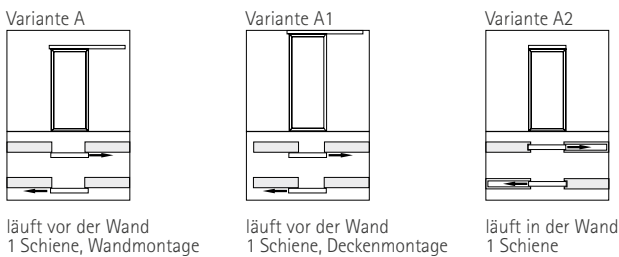

einflüglig

läuft vor der Wand 1 Schiene, Wandmontage
läuft vor der Wand 1 Schiene, Deckenmontage
läuft in der Wand 1 Schiene