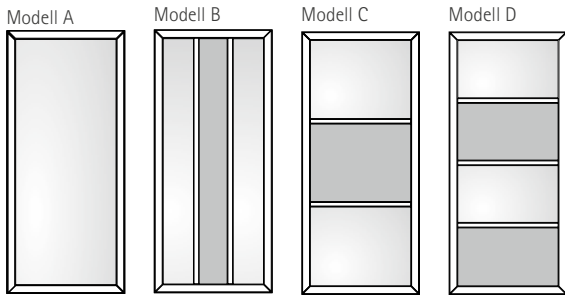

Für jede Einbausituation die richtige Schiebetür.

Bei der Gestaltung Ihrer Tür können Sie wählen zwischen füllungsteilenden Sprossen, oder einer reinen Dekor-Sprosse, die als Gestaltungselement auf einteilige Füllungen aufgebracht wird. Mit der füllungsteilenden Sprosse haben Sie die Möglichkeit die Materialien Ihrer Wahl in einer Tür zu kombinieren.