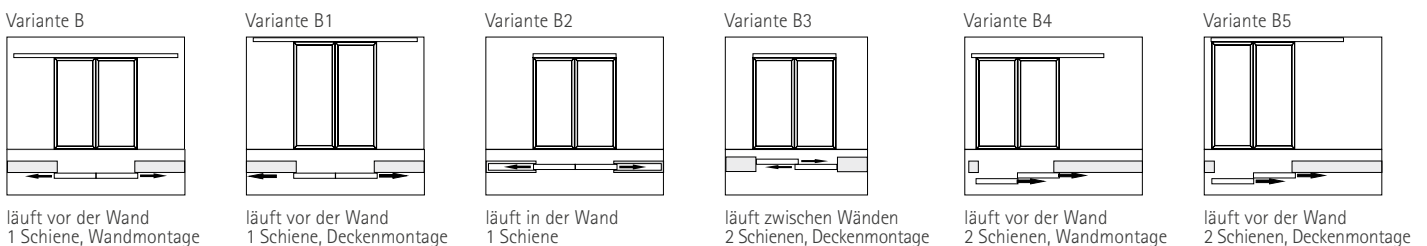

zweiflüglig

läuft vor der Wand 1 Schiene, Wandmontage
läuft vor der Wand 1 Schiene, Deckenmontage
läuft in der Wand 1 Schiene
läuft zwischen Wänden 2 Schienen, Deckenmontage
läuft vor der Wand 2 Schienen, Wandmontage
läuft vor der Wand 2 Schienen, Deckenmontage