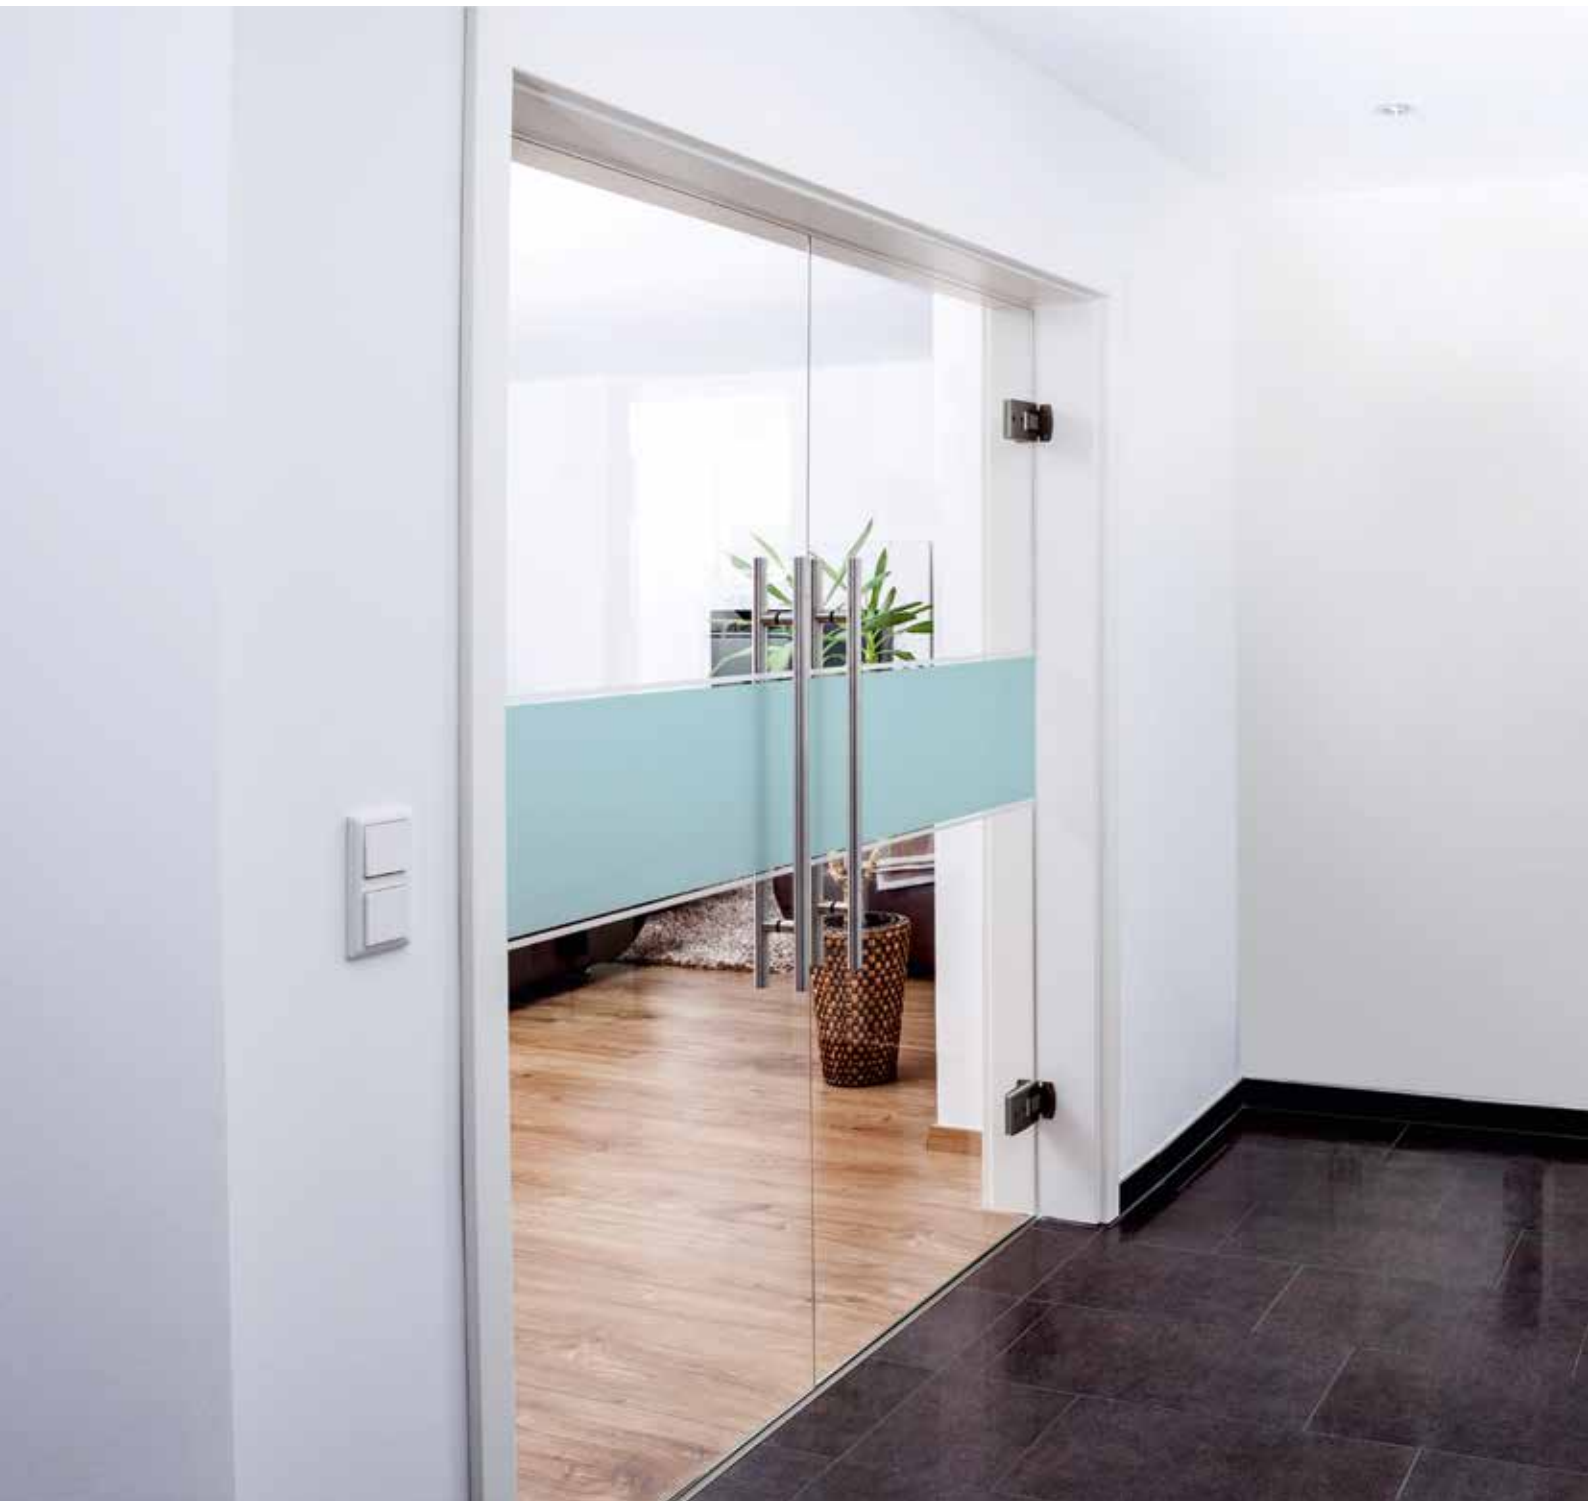

halm, hexa und platine visualisieren die Vernetzung dieser Welt – mit sich kreuzenden feinen Linien und flächigen Punkten. Mal zurückhaltend 2-farbig, oder in einer weiteren dekorativ gestalteten Variante mit farbigen Punkten lassen das Design zum abstrakten Dekor werden.

Mit unserem neuen keramischen Druckverfahren **reoprint** ist jede Variante möglich.

linke Tür: Motiv Kundenwunsch | Motiv farbig | 2-flüglige Ganzglaspendeltür | rechte Tür: halm farbprint | 1-flüglige Ganzglasdrehür