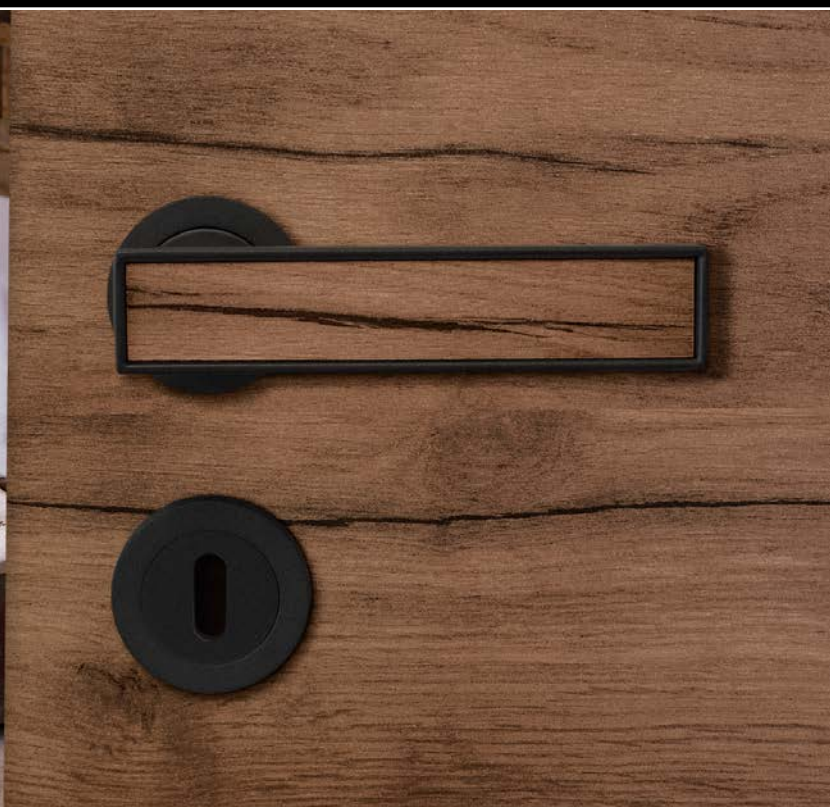

NEUHEITEN 2018

EDLES AUS STAHL

KARCHER  
  
DESIGN

Kosmos Schwarz

Rhodos ER28

Madeira ER45

Seattle ER46Q

ER45 und ER28 auch mit quadratischer Rosette erhältlich

**Seattle EPL46Q**

EPL28 und EPL45 sind auch mit quadratischer Rosette erhältlich.  
Diese Modelle sind auch mit 3-teiliger Schraubrosette erhältlich.

ECS 360Q

EHS28

EPD

EPD OS

EPD Sets und EHS auch in quadratischer Version erhältlich. Weitere Informationen zum Produktsortiment unter [www.karcher-design.de](http://www.karcher-design.de)

## Torino R53

Inlay Türgriff auf 3-teiliger Rosette

Design by Itamar Harari