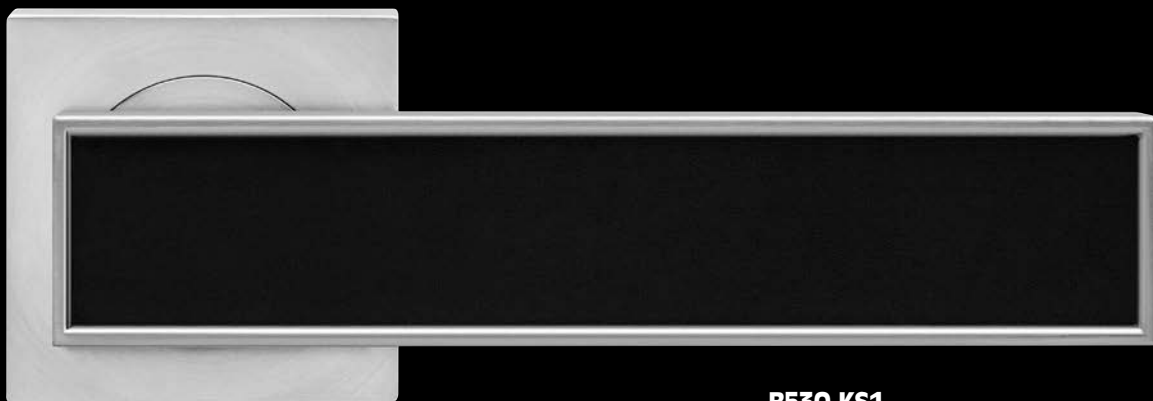

### MILANO ER52

Türgriff: Edelstahl matt  
Variante ohne Inlay

**R53Q LD**  
Türgriff: Chrom  
Inlay: Leder dunkelbraun

**R53Q HE1**  
Türgriff: Chrom  
Inlay: Eiche hell

**R53Q KS1**  
Türgriff: Nickelmatt  
Inlay: Schichtstoff schwarz matt