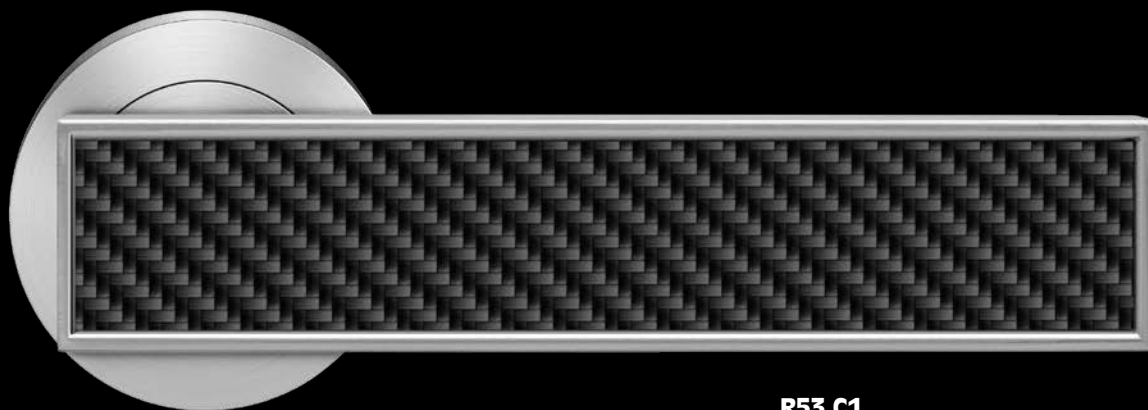

R53 C1

Türgriff: Nickelmatt
Inlay: Carbon