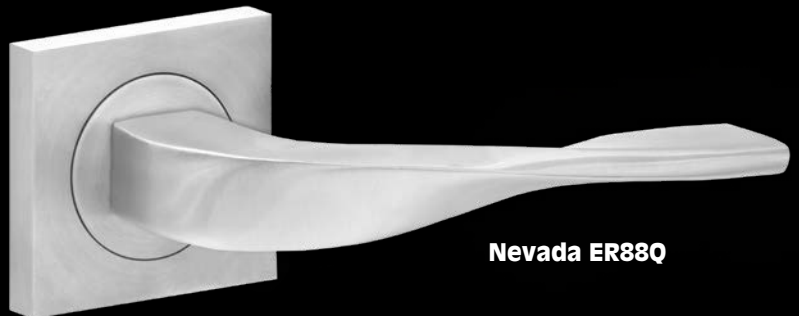

Nevada ER88Q

KARCHER

DESIGN

Karcher GmbH
Raiffeisenstraße 32
74906 Bad Rappenau
Tel.: +49 7264 9164-0
Fax: +49 7264 9164-40
mail@karcher-design.de
www.karcher-design.de