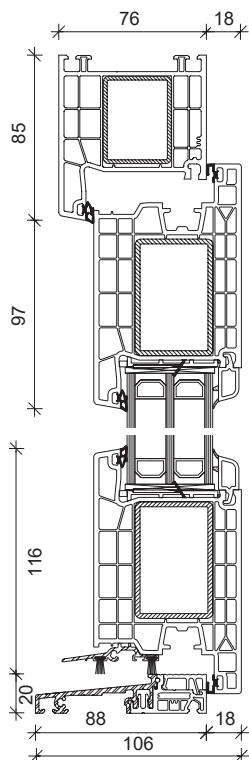

TECHNISCHE DATEN / MEHRPREISE

MATERIAL	Kunststoff
SYSTEM	KF 404 S / KF 694
FÜLLUNG	44 mm stark, Verglasung 3-fach U_g 0,9 W/m²K, mit warmer Kante
FARBE	Tür mit Füllung RAL 9016 verkehrsweiß (foliert / acryl gegen Mehrpreis)
SCHLOSS	3-Fallen-Schloss ohne elektrischem Öffner
PZ	Zylinder mit Not- und Gefahrenfunktion, Bohrschutz und 5 Schlüsseln
BÄNDER	3 Stück 2-tlg. Aufsatzbänder
MAX. ABMESSUNG	1150 x 2250 mm Rahmenaußenmaß
MIN. ABMESSUNG	1010 x 2050 mm Rahmenaußenmaß
U_g-WERT	1,2 W/m²K*
GRIFFE/DRÜCKER	Edelstahl-Stangengriff 600 mm außen (HT A 21-113, 117, 122, 123, 124 und 125) Edelstahl-Stangengriff 1600 mm außen (HT A 21-105, 106, 107, 108, 115, 119, 120 und 126) Edelstahl-Stangengriff 1000 mm außen (HT A 21-127, 128, 129 und 132)

KF 404 S