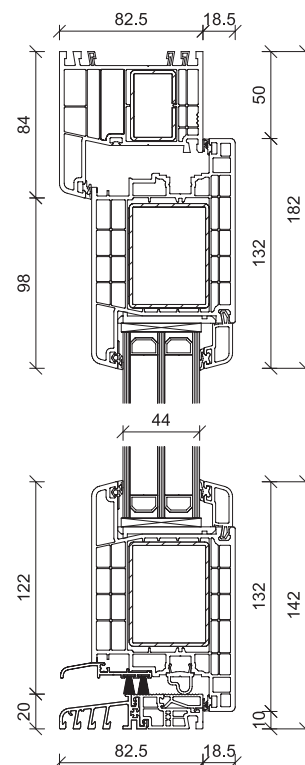

TECHNISCHE DATEN / MEHRPREISE

MATERIAL	Kunststoff
SYSTEM	KF 404 S / KF 694
FÜLLUNG	44 mm stark, Verglasung 3-fach U _g 0,9 W/m ² K, mit warmer Kante
FARBE	Tür mit Füllung RAL 9016 verkehrsweiß (foliert / acryl gegen Mehrpreis)
SCHLOSS	3-Fallen-Schloss ohne elektrischem Öffner
PZ	Zylinder mit Not- und Gefahrenfunktion, Bohrschutz und 5 Schlüsseln
BÄNDER	3 Stück 2-tlg. Aufsatzbänder
MAX. ABMESSUNG	1150 x 2250 mm Rahmenaußenmaß
MIN. ABMESSUNG	1010 x 2050 mm Rahmenaußenmaß
U_g-WERT	1,2 W/m ² K*
GRIFFE/DRÜCKER	Edelstahl-Stangengriff 600 mm außen (HT A 21-113, 117, 122, 123, 124 und 125) Edelstahl-Stangengriff 1600 mm außen (HT A 21-105, 106, 107, 108, 115, 119, 120 und 126) Edelstahl-Stangengriff 1000 mm außen (HT A 21-127, 128, 129 und 132)

KF 404 S

KF 694

MEHRPREISE SEITENTEIL

Seitenteil in Kunststoff ST A 1 weiß bis 610 mm Breite	ab 540,- €
Seitenteil in Kunststoff ST A 1 weiß bis 910 mm Breite	ab 820,- €
Mehrpreis Seitenteil Kunststoff 1-seitig foliert	ab 80,- €
Mehrpreis Seitenteil Kunststoff 2-seitig foliert / Acryl	ab 120,- € (Acryl nur 1-seitig möglich)
Mehrpreis Seitenteil in Ausführung ST A 2 (Basis ST A 1)	ab 200,- €
Mehrpreis Seitenteil in Ausführung ST A 3 (Basis ST A 1)	ab 300,- €