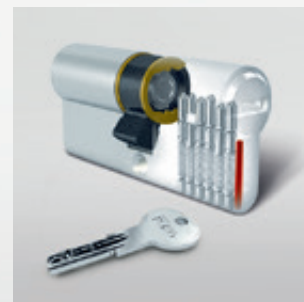

PROFILZYLINDER
MIT BOHRSCHUTZ UND
WENDSCHLÜSSEL