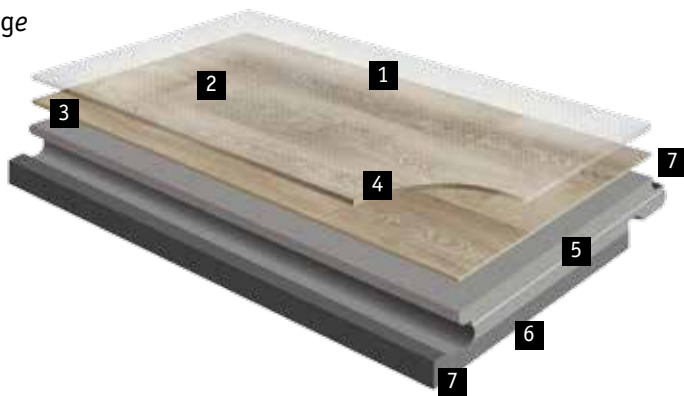

4. DESIGN FILM

5. MIT GLASVLIES VERSTÄRKTE KONSTRUKTION

6. STABILISIERENDE RÜCKENLAGE

7. KLICK-SYSTEM

STARFLOOR CLICK 30

Planken & Fliesen

Starfloor Click 30			Formate in cm			
Design	Farbe	Rutschhemmung	18,3 x 122 cm	31 x 60,3 cm	31 x 60,05 cm	Sockelleiste 60x10x2.020mm
SCANDINAVE WOOD	BEIGE	R9	35998012			26640734
SCANDINAVE WOOD	WHITE	R9	35998013			26640735
SMOKED OAK	DARK GREY	R9	35998008			26640711
SMOKED OAK	LIGHT GREY	R9	35998007			26640710
WASHED PINE	SNOW	R9	35998003			26640702
WASHED PINE	BLUE	R9	35998004			26640703
COLORED PINE	GREY	R9	35998002			26640201*
COLORED PINE	BLUE	R9	35998001			26640200*
CERUSED OAK	BEIGE	R9	35998005			26640707
CERUSED OAK	BROWN	R9	35998006			22640708
TEAK	NATURAL	R9	35998009			26640713
BEECH	NATURAL	R9	35998010			26640714
SOFT OAK	NATURAL	R9	35998011			26640715
SCRATCHED METAL	GREY	R9		35994004		26640728
RETRO	BLACK WHITE	R9			36001001	26640730
RETRO	INDIGO	R9			36001002	26640729
RETRO	ORANGE BLUE	R9			36001003	26640731