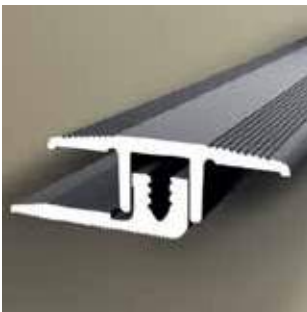

25 x 4/9,5 x 2.700 mm

2 Farben: Silber 1451 011 / Edelstahl 1451 012

Lieferform: 10 Stück zu 2,7 lfm

ALUMINIUM RAMPENPROFIL (zum Verschrauben)

38 x 2.700 mm

2 Farben: Silber 1454 011 / Edelstahl 1454 012

Lieferform: 10 Stück zu 2,7 lfm