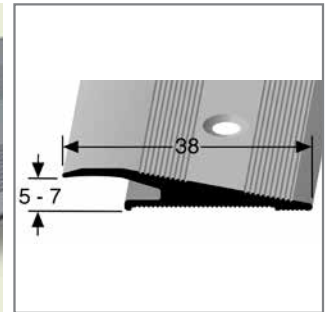

25 x 4/9,5 x 2.700 mm

2 Farben: Silber 1451 011 / Edelstahl 1451 012

Lieferform: 10 Stück zu 2,7 lfm

ALUMINIUM RAMPENPROFIL (zum Verschrauben)

38 x 2.700 mm

2 Farben: Silber 1454 011 / Edelstahl 1454 012

Lieferform: 10 Stück zu 2,7 lfm