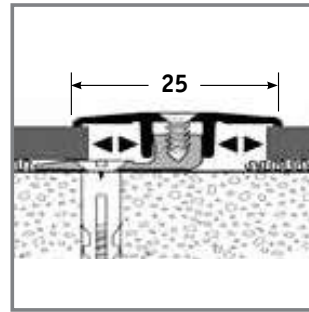

EDELSTAHL ÜBERGANGSPROFIL (zum Verschrauben)

25 x 4/9,5 x 2.700 mm

2 Farben: Silber 1451 011 / Edelstahl 1451 012

Lieferform: 10 Stück zu 2,7 lfm