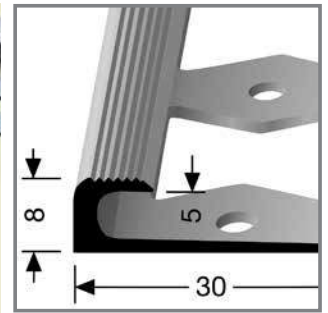

FLEXIBLE ALUMINIUMPROFILE (zum Verschrauben)

30 x 8 ext x 5 int x 2.500 mm

2 Farben: Silber 1456 011 / Edelstahl 1456 012

Lieferform: 10 Stück zu 2,5 lfm