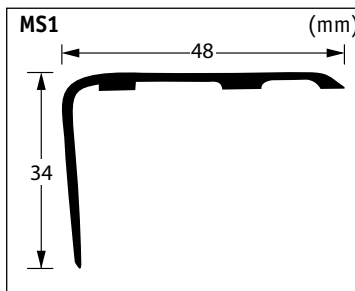

ALUMINIUM TREPPENKANTE

Treppenkante - zum Verschrauben über dem Bodenbelag.

1 Farbe: Silber 1434 001

Verpackungseinheit: 10 St. = 1 Karton (26 lfm)