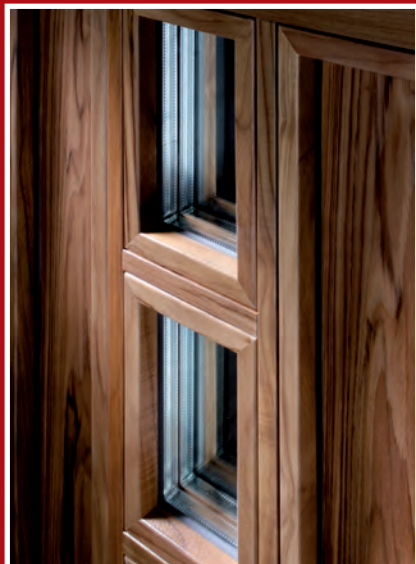

Flächenbündige Glasleisten innen bewirken ein schlichtes gradliniges Design.

Völlig verdeckt liegende Bänder stören die perfekte Innenoptik nicht.