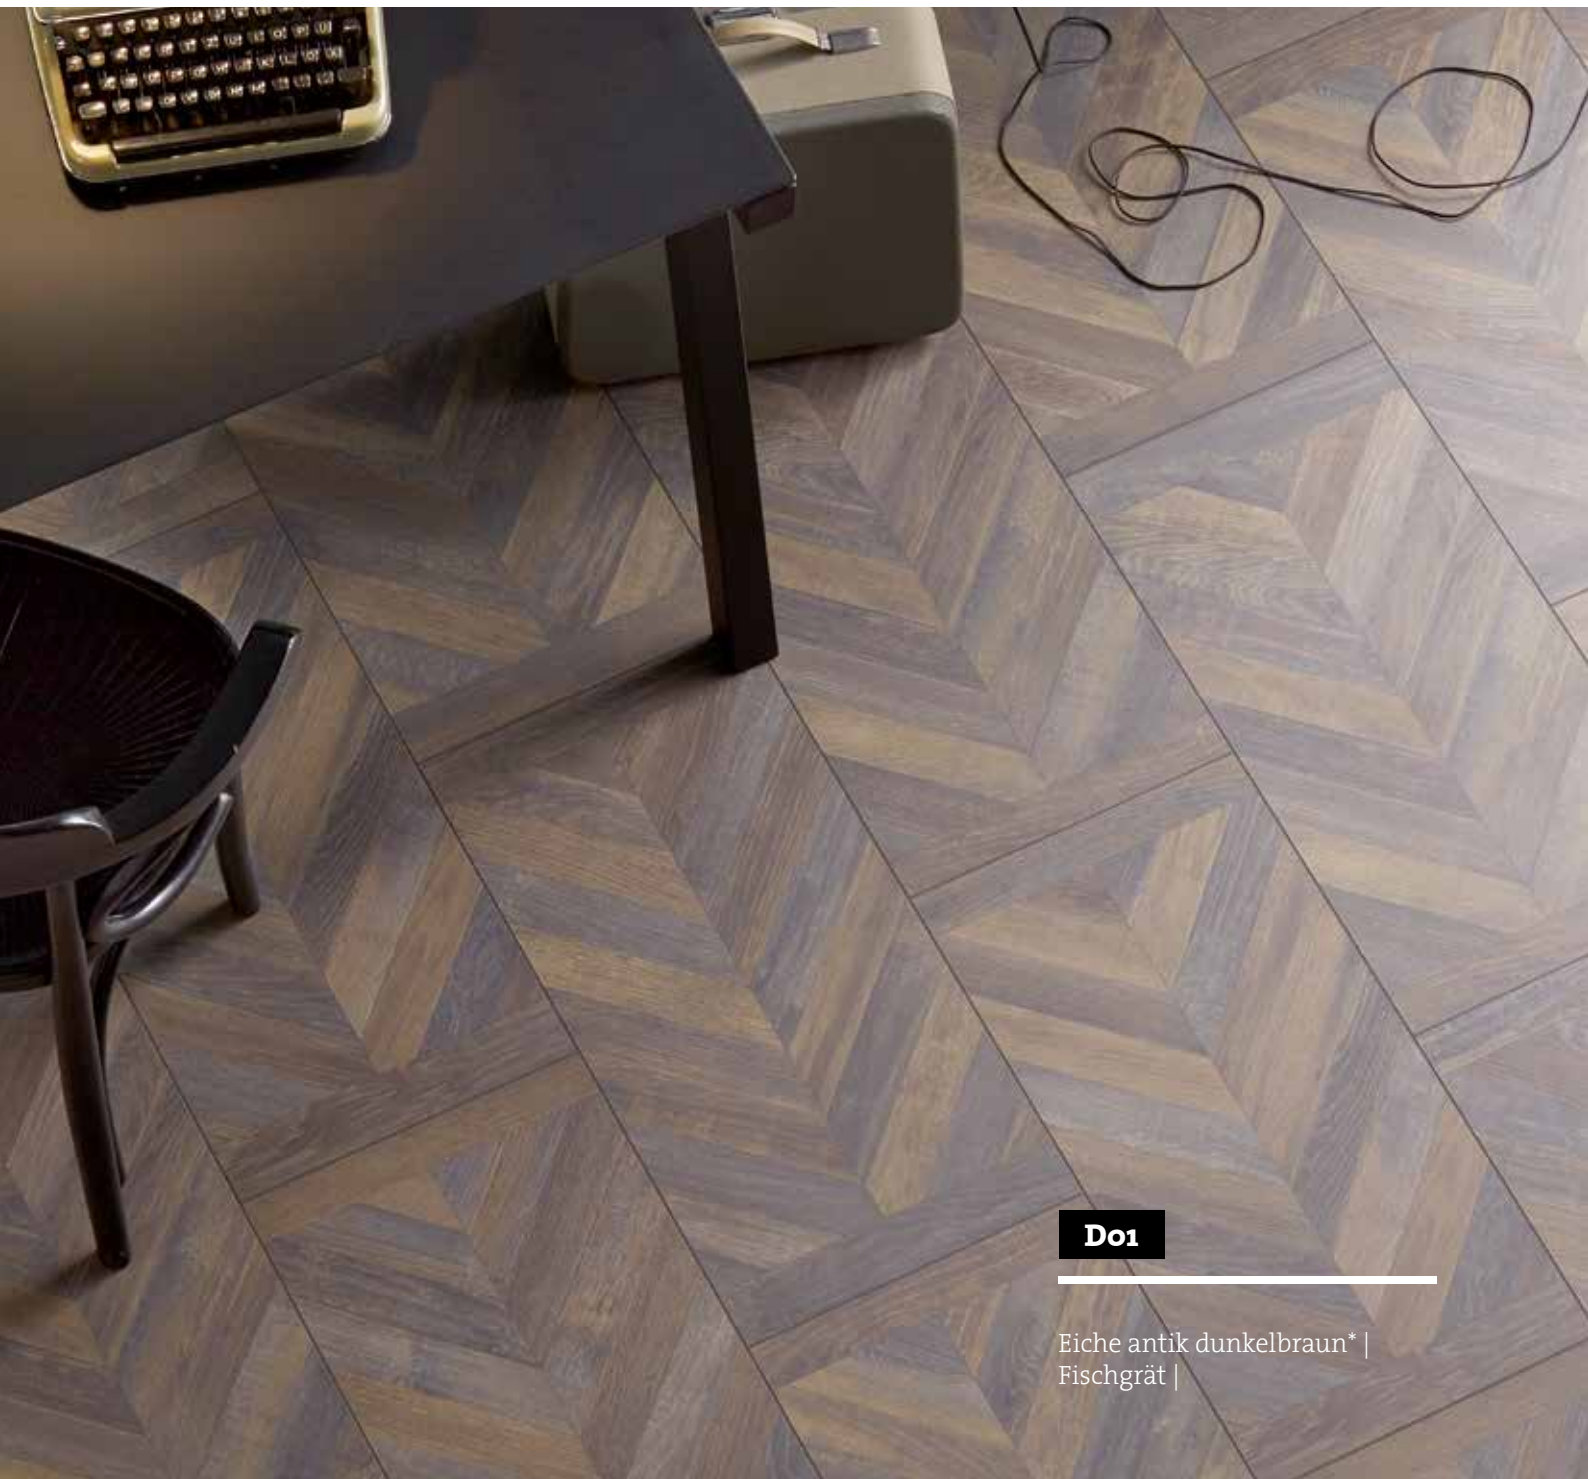

Do1

Eiche antik dunkelbraun* |
Fischgrät |

Zu wissen, wohin es gehen soll. Das Ziel im Blick haben und den ersten Schritt gehen. Nicht zögern, sondern die Entschlossenheit spüren. Sich der Herausforderung stellen. Die Momente des Erfolgs aufnehmen und erst dann loslassen, wenn er sich gesetzt hat. Genießen, verweilen und versinken in dieses Gefühl.

Wir wissen um unsere individuellen Stärken, die wir für unseren persönlichen Anspruch wirkungsvoll einsetzen.

Unser Erfolg, unser tatkräftiger Einsatz und unsere Leidenschaft sind der Schlüssel für unsere Balance. Die Balance, die wir für unser Lebensgefühl und unsere Wohlfühlmomente benötigen.

Die Laminatböden der Courage Line sind starke, dunkle Farben mit kontrastierenden Elementen. Sie erzeugen eine klassische, edle Wirkung, deren Akzente im Wohnambiente ihre volle Entfaltung genießen.