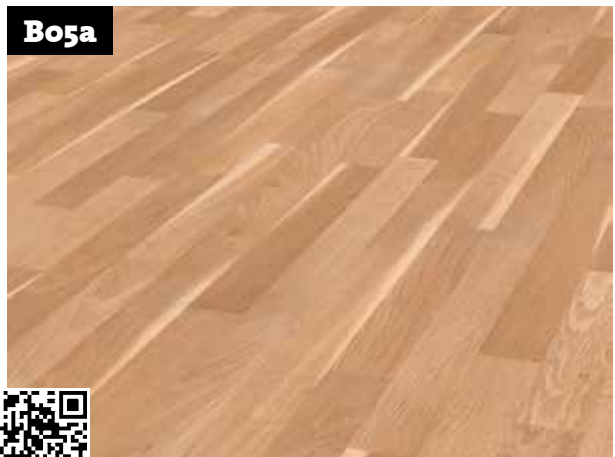

Art no.: 1101020832 | 1285 x 192 x 8 mm

Eiche splintbeige* | Schiffsboden 3-Stab
stark-geport | matt