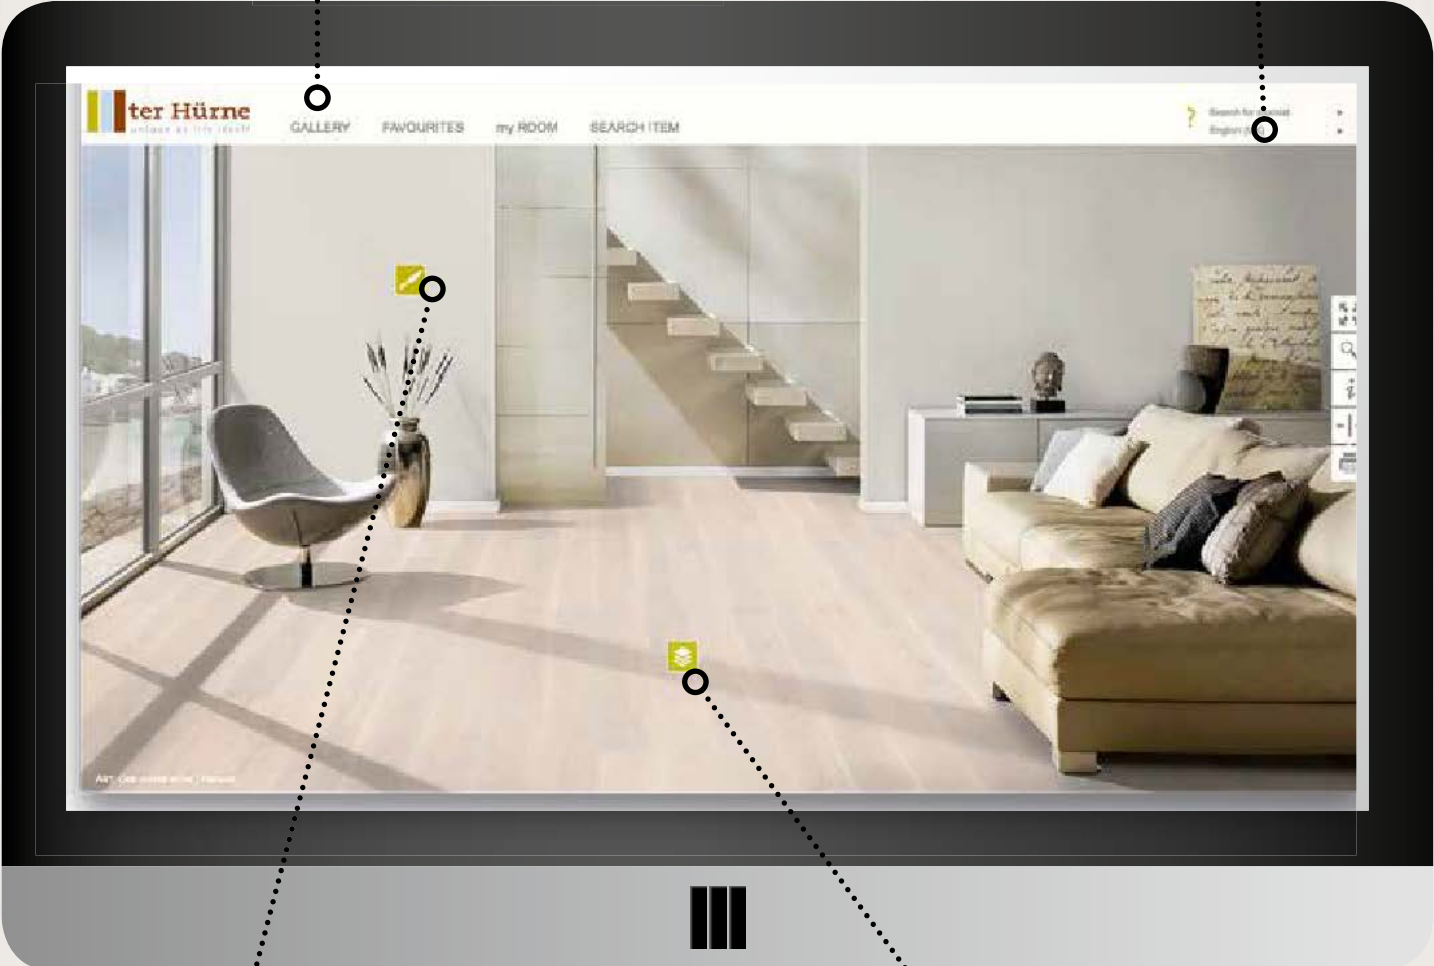

Raumstudio testen

„Verlegen“ Sie virtuell doch schon mal los

Product information

FLOOR

D17 Oak alpine deep brown expressive plank

Parquet
STRAIGHT COLLECTION

► Alternative

Product details