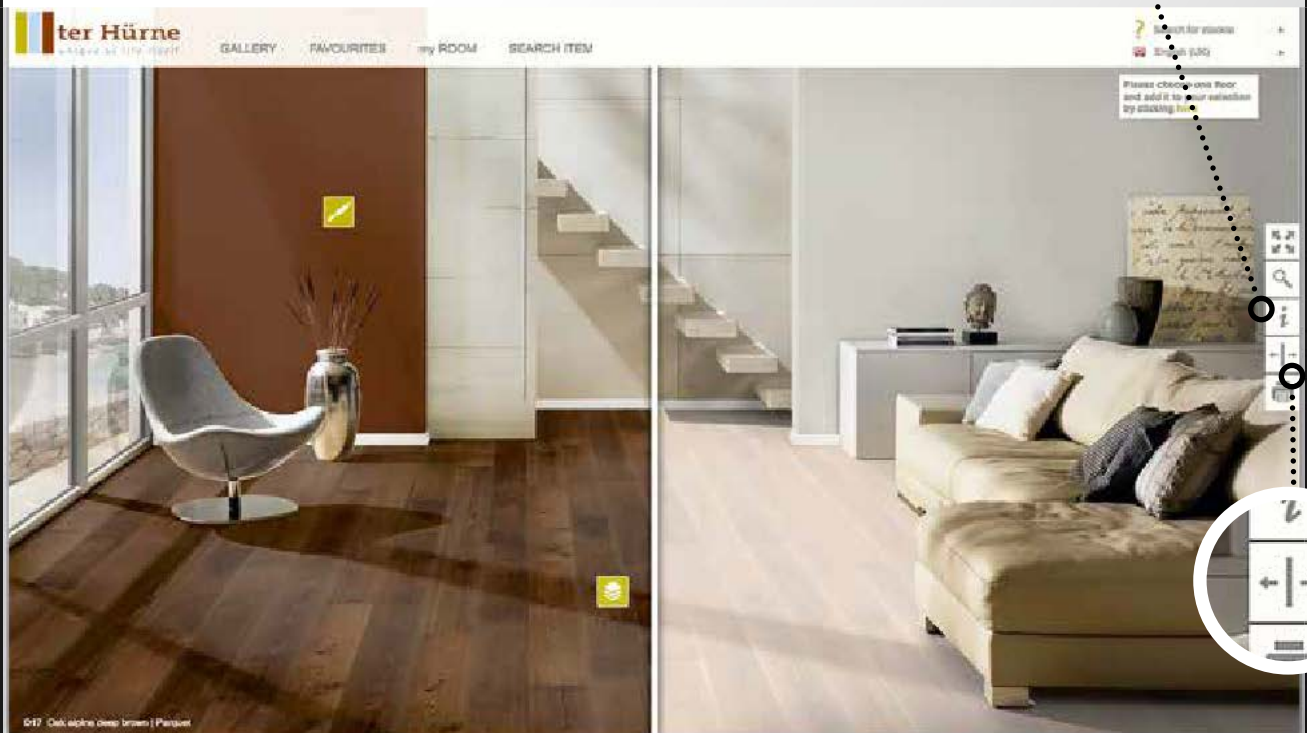

Product information

FLOOR

D17 Oak alpine deep brown expressive plank

Parquet
STRAIGHT COLLECTION

► Alternative

Product details

Article no.: 1101010685

Product group:	Parquet	Further product properties:	Aqua protected
Product name:	Oak alpine deep brown plank	Groove:	round bevel 4-sided
Profile/Design:	plank	Connection techniques:	CLICK&EASY
Surface structure:	sculptured/brushed/coloured/natural oil-treated	Warranty (years):	30
Gloss:	—	Surface no. / Decor / Design:	1555
Board dimension:	Thickness (mm): 13	Packing unit:	Contents per box (piece): 7
	Length (mm): 2390		Contents per box (m²): 3.346
	Width (mm): 200		Weight of box (kg): 22

► Add combination to watch list

► Calculate amount

Colour reproductions are not binding. *Reproduction wood/stone.

D17 Oak alpine deep brown | Parquet