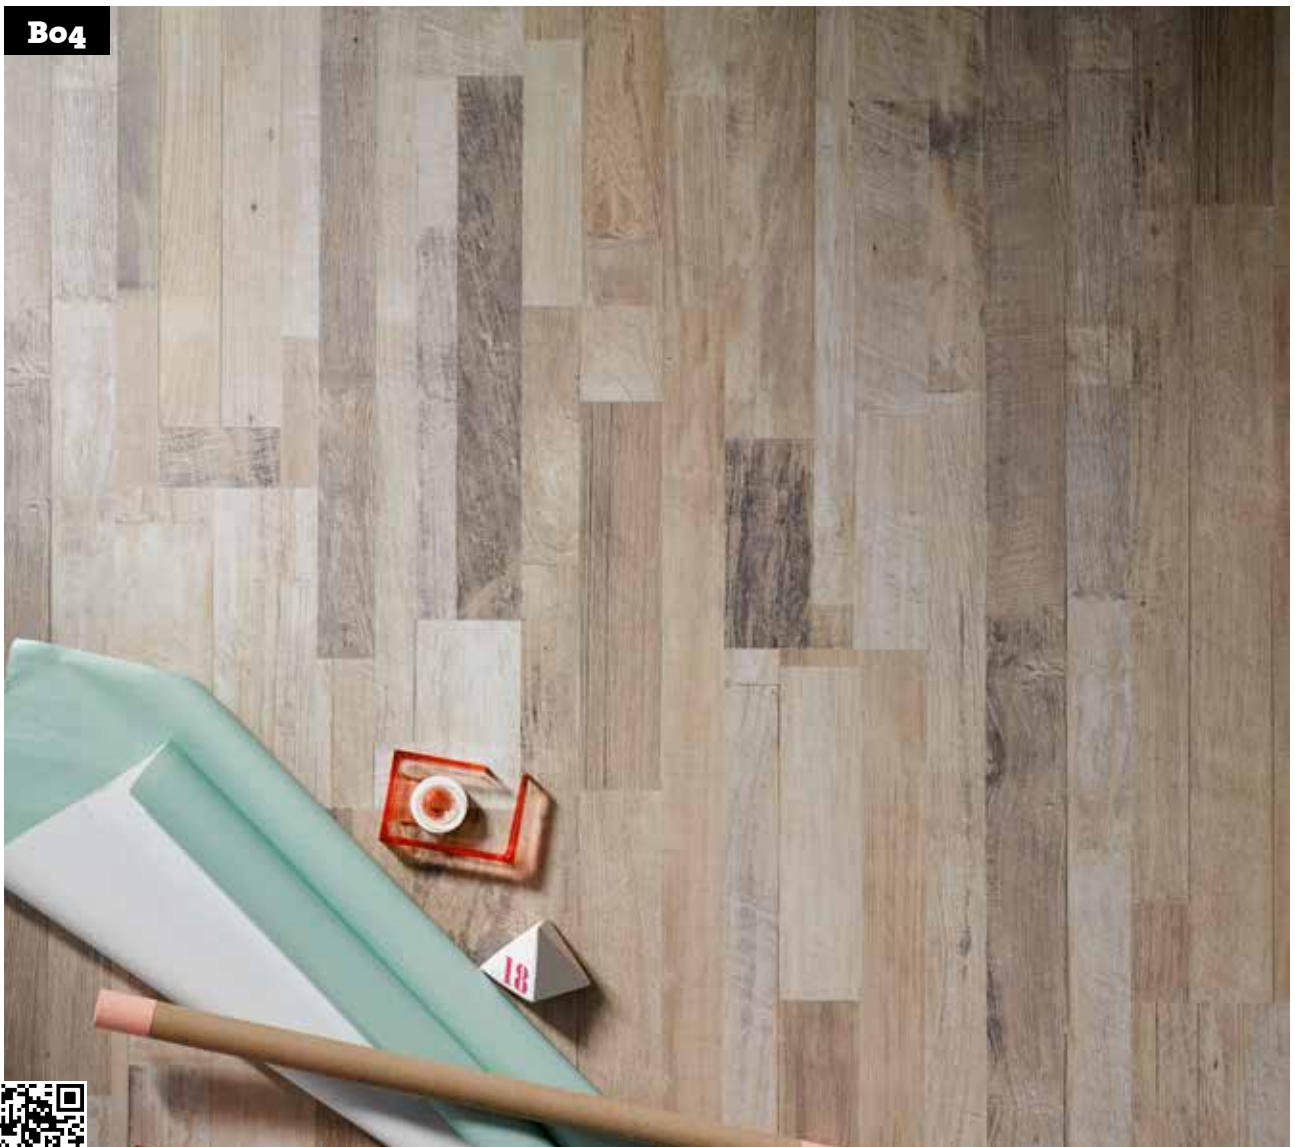

B04

Art no.: 1101020824 | 1285 x 192 x 8 mm

Altholz-Mix beige* | Mehrstab | linear-gebürstet | matt