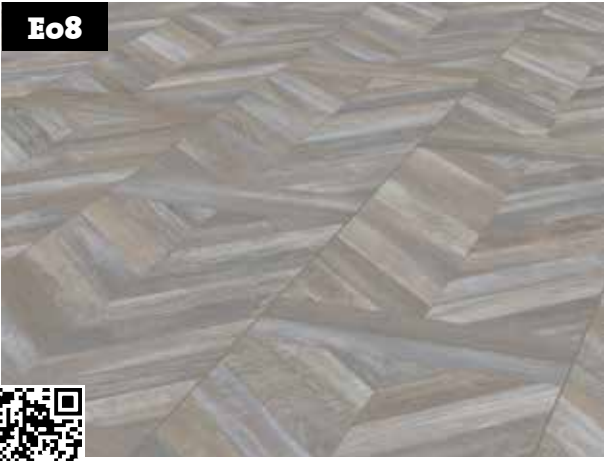

City Line

Eo8

Art no.: 1101020822 | 1285 x 327 x 8 mm

Eiche antik graubraun* | Fischgrät
glatt | matt

Eo9