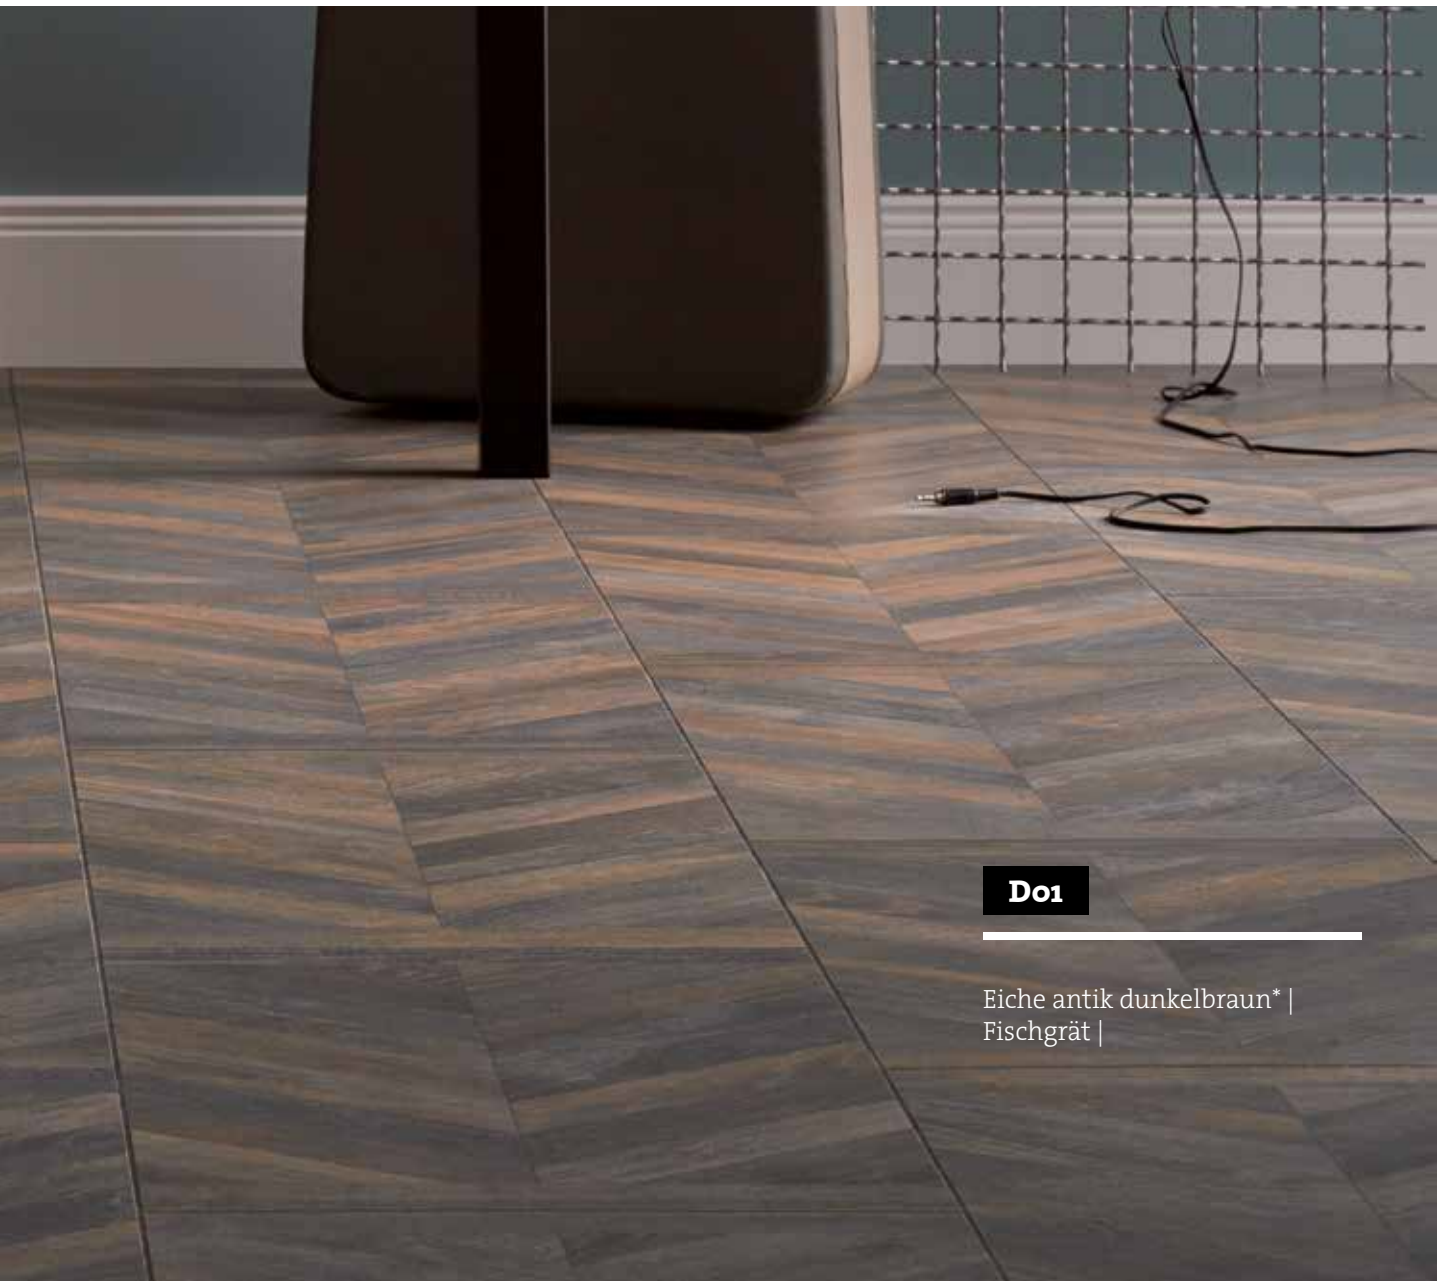

D01

Eiche antik dunkelbraun* |
Fischgrät |

City Line

grau & puristisch

E01

Beton in Holzoptik grauweiß* |
Landhausdiele |

Unser Leben, unser Alltag und unsere Städte sind in einem stetigen Entwicklungsprozess. Die Möglichkeiten sind schier unendlich und ein Stillstand nahezu unmöglich.