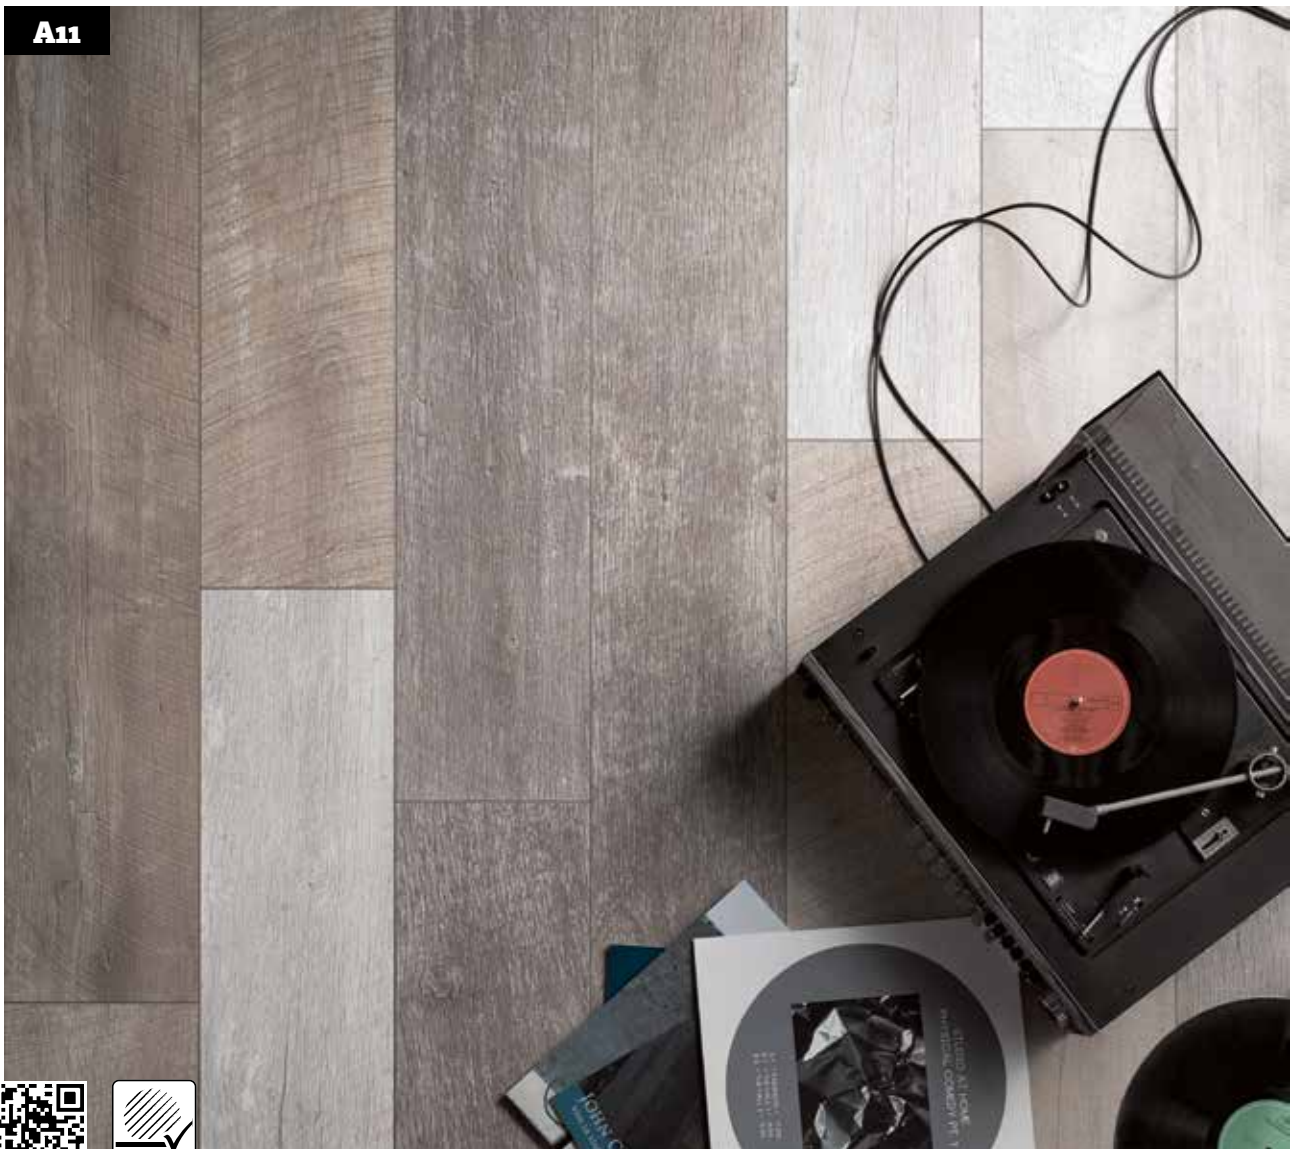

SYNCHRON

Art no.: 1101020820 | 1285 x 192 x 8 mm

Altholz vario* | Landhausdiele | synchron-sägerau-gealtert | matt