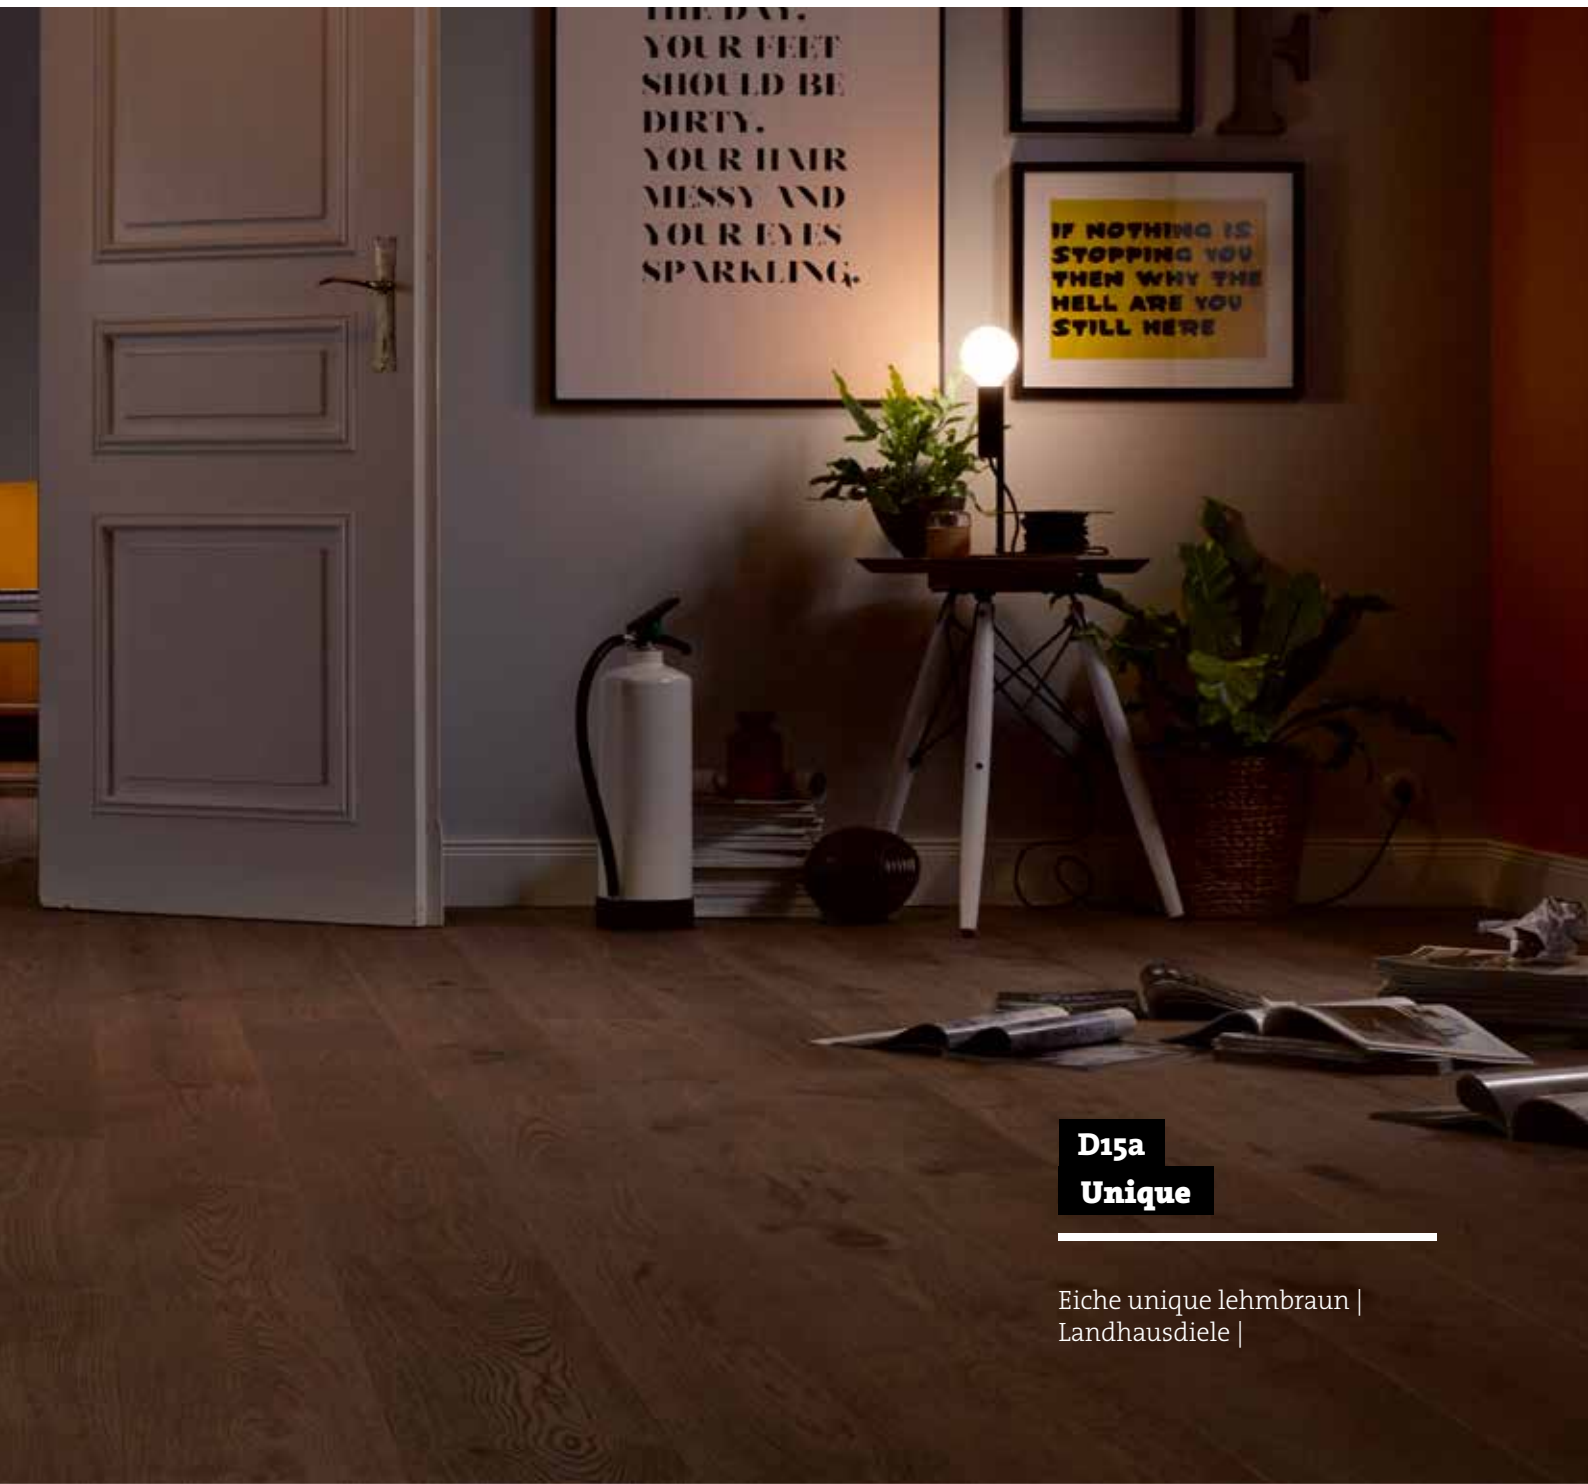

C21

Art no.: 1101010890 | 2390 x 200 x 13 mm

Eiche zimtbraun | Landhausdielen
ausdrucksstark | farbig-naturgeölt

C13

Eiche |
Mehrstab |

Straight Collection

dunkel & kräftig

D15a
Unique