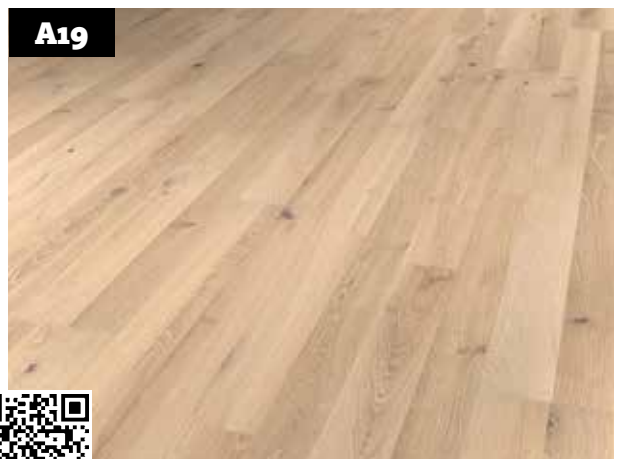

A19

Art no.: 1101010793 | 2390 x 200 x 13 mm

Eiche grauweiß | Mehrstab
ausdrucksstark | gebürstet-gekälkt-mattlackiert