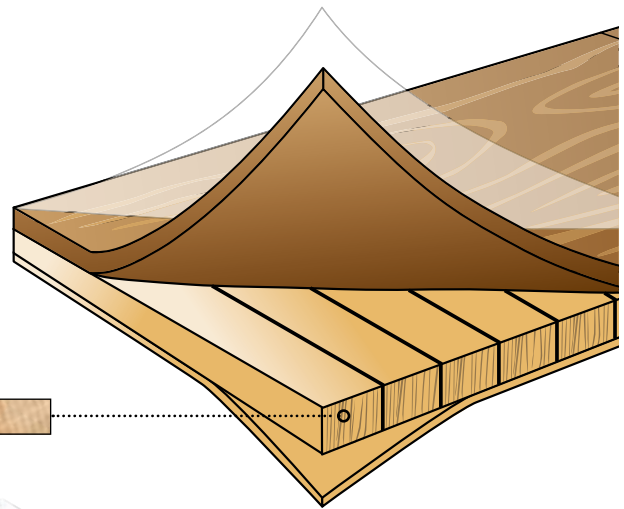

Verbindungstechnik

Einfach, schnell, sicher und: selbstgemacht

Mit CLICKitEASY verlegen Sie Ihren Boden selbst wie ein Fachmann – einfach, schnell und sicher. Dafür sorgt das geniale, patentierte Türschloss-Prinzip: Mit leichtem Druck klicken die Kopfkanten der Dielen zusammen. Eine in die Kopfkanten eingearbeitete Feder aus stabilem Kunststoff garantiert, dass die beide Dielen sicher und einfach verriegeln. Eine dauerhafte und kraftvolle Verbindung ist dadurch gewährleistet. CLICKitEASY bedeutet perfekte Technik für die schwimmende Verlegung ohne Leim, Hammer und Schlagklotz oder im Klebebett.

Der Film dazu:

[www.terhuerne.de/
de/boden/clickiteasy-film](http://www.terhuerne.de/de/boden/clickiteasy-film)

Echtholz-Mittellage

Perfekt in Form

Holz ist ein „lebendiges“ Material. Es arbeitet ständig – insbesondere bei Veränderung der Luftfeuchtigkeit. Und trotzdem muss eine Parkettdecke formstabil sein, damit sie sich einwandfrei verlegen lässt und sich im verlegten Zustand nicht verzieht.

Durch die Konstruktion unserer Mittellage sorgen wir für eine Neutralisierung der Spannkkräfte, die durch die einzelnen Parkettschichten aufeinander wirken. So entsteht eine überlegene Formstabilität.

Für die Mittellage verwenden wir Massivholz-Lamellen mit stehenden Jahresringen – ein ausgesuchtes Stück Holz, das sich durch besondere Stabilität auszeichnet.

Zwischen den einzelnen Lamellen lassen wir zudem Luftkanäle, die eine optimale Verteilung der Feuchtigkeit im Holz gewährleisten.