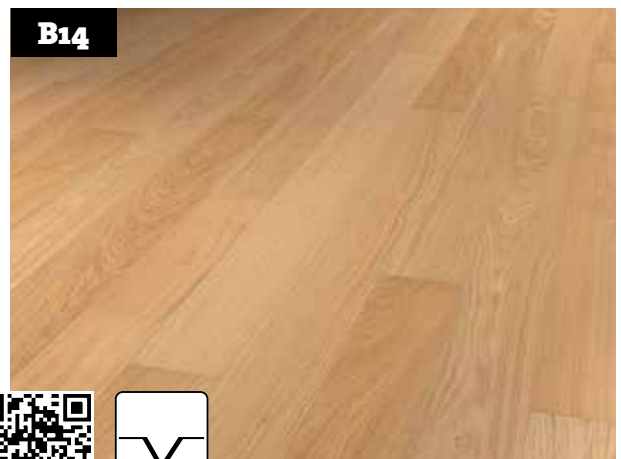

Eiche unique | Landhausdiele
rustikal | handgehobelt-naturgeölt

B14

FASE

Art no.: 1101010630 | 2190 x 162 x 13 mm

Eiche | Landhausdiele
ruhig | mattlackiert

Bright Collection

B16

Art no.: 1101010896 | 2390 x 200 x 13 mm