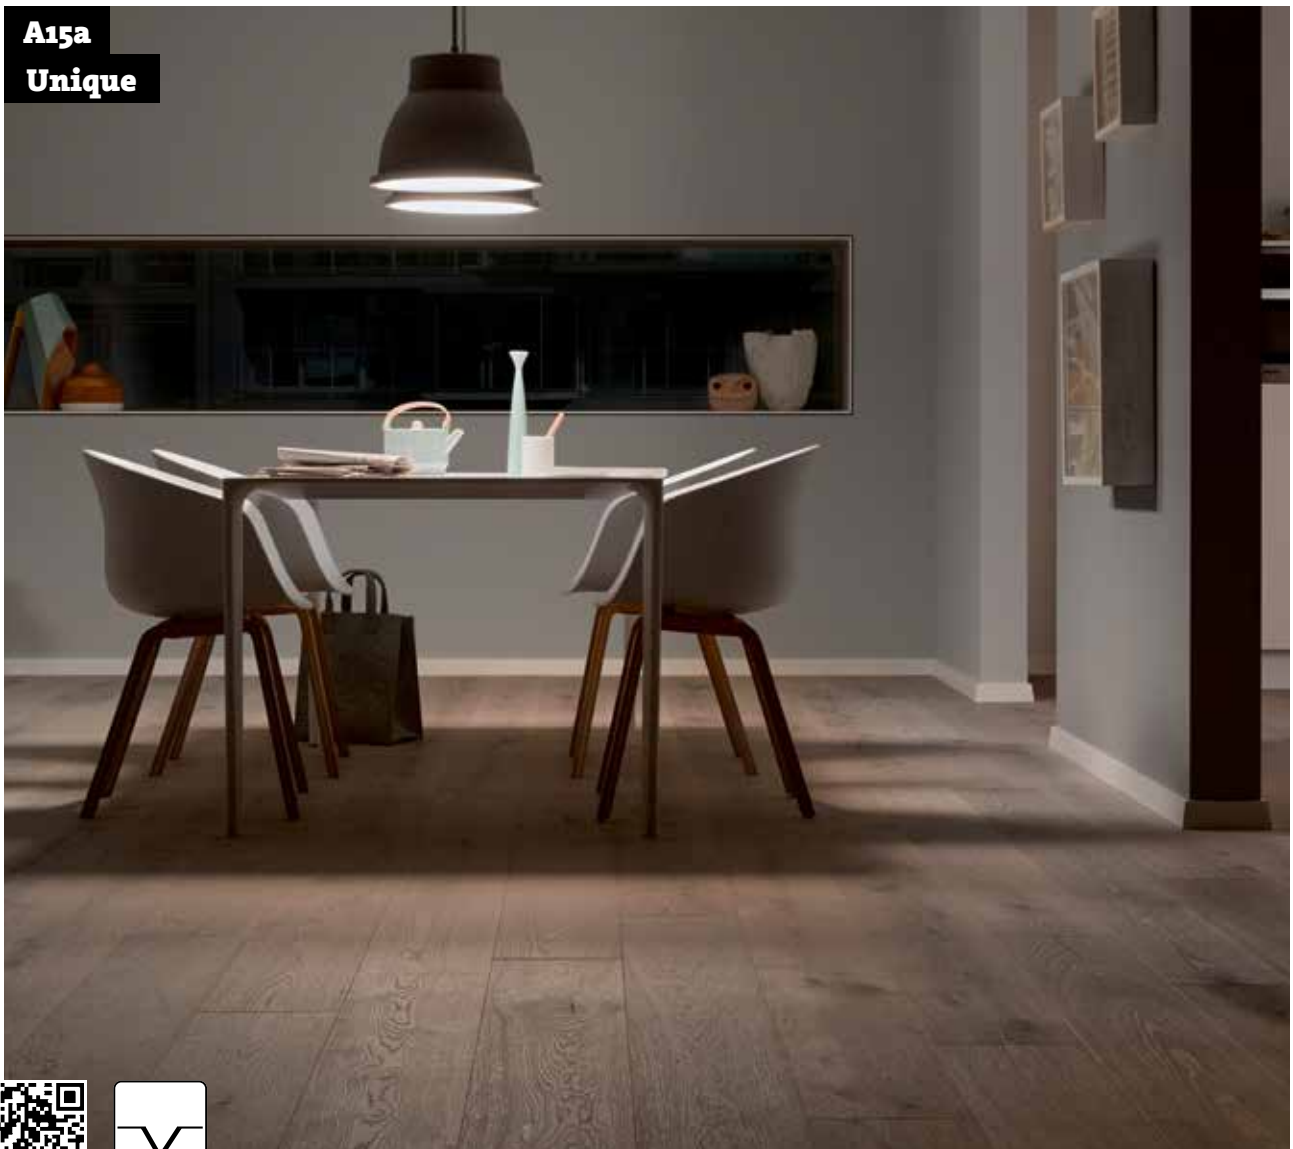

A15a

Unique

FASE

Art no.: 1101013011 | 2390 x 200 x 13 mm

Risseiche unique weiß | Landhausdiele
rustikal | strukturgebürstet-weiß-naturgeölt