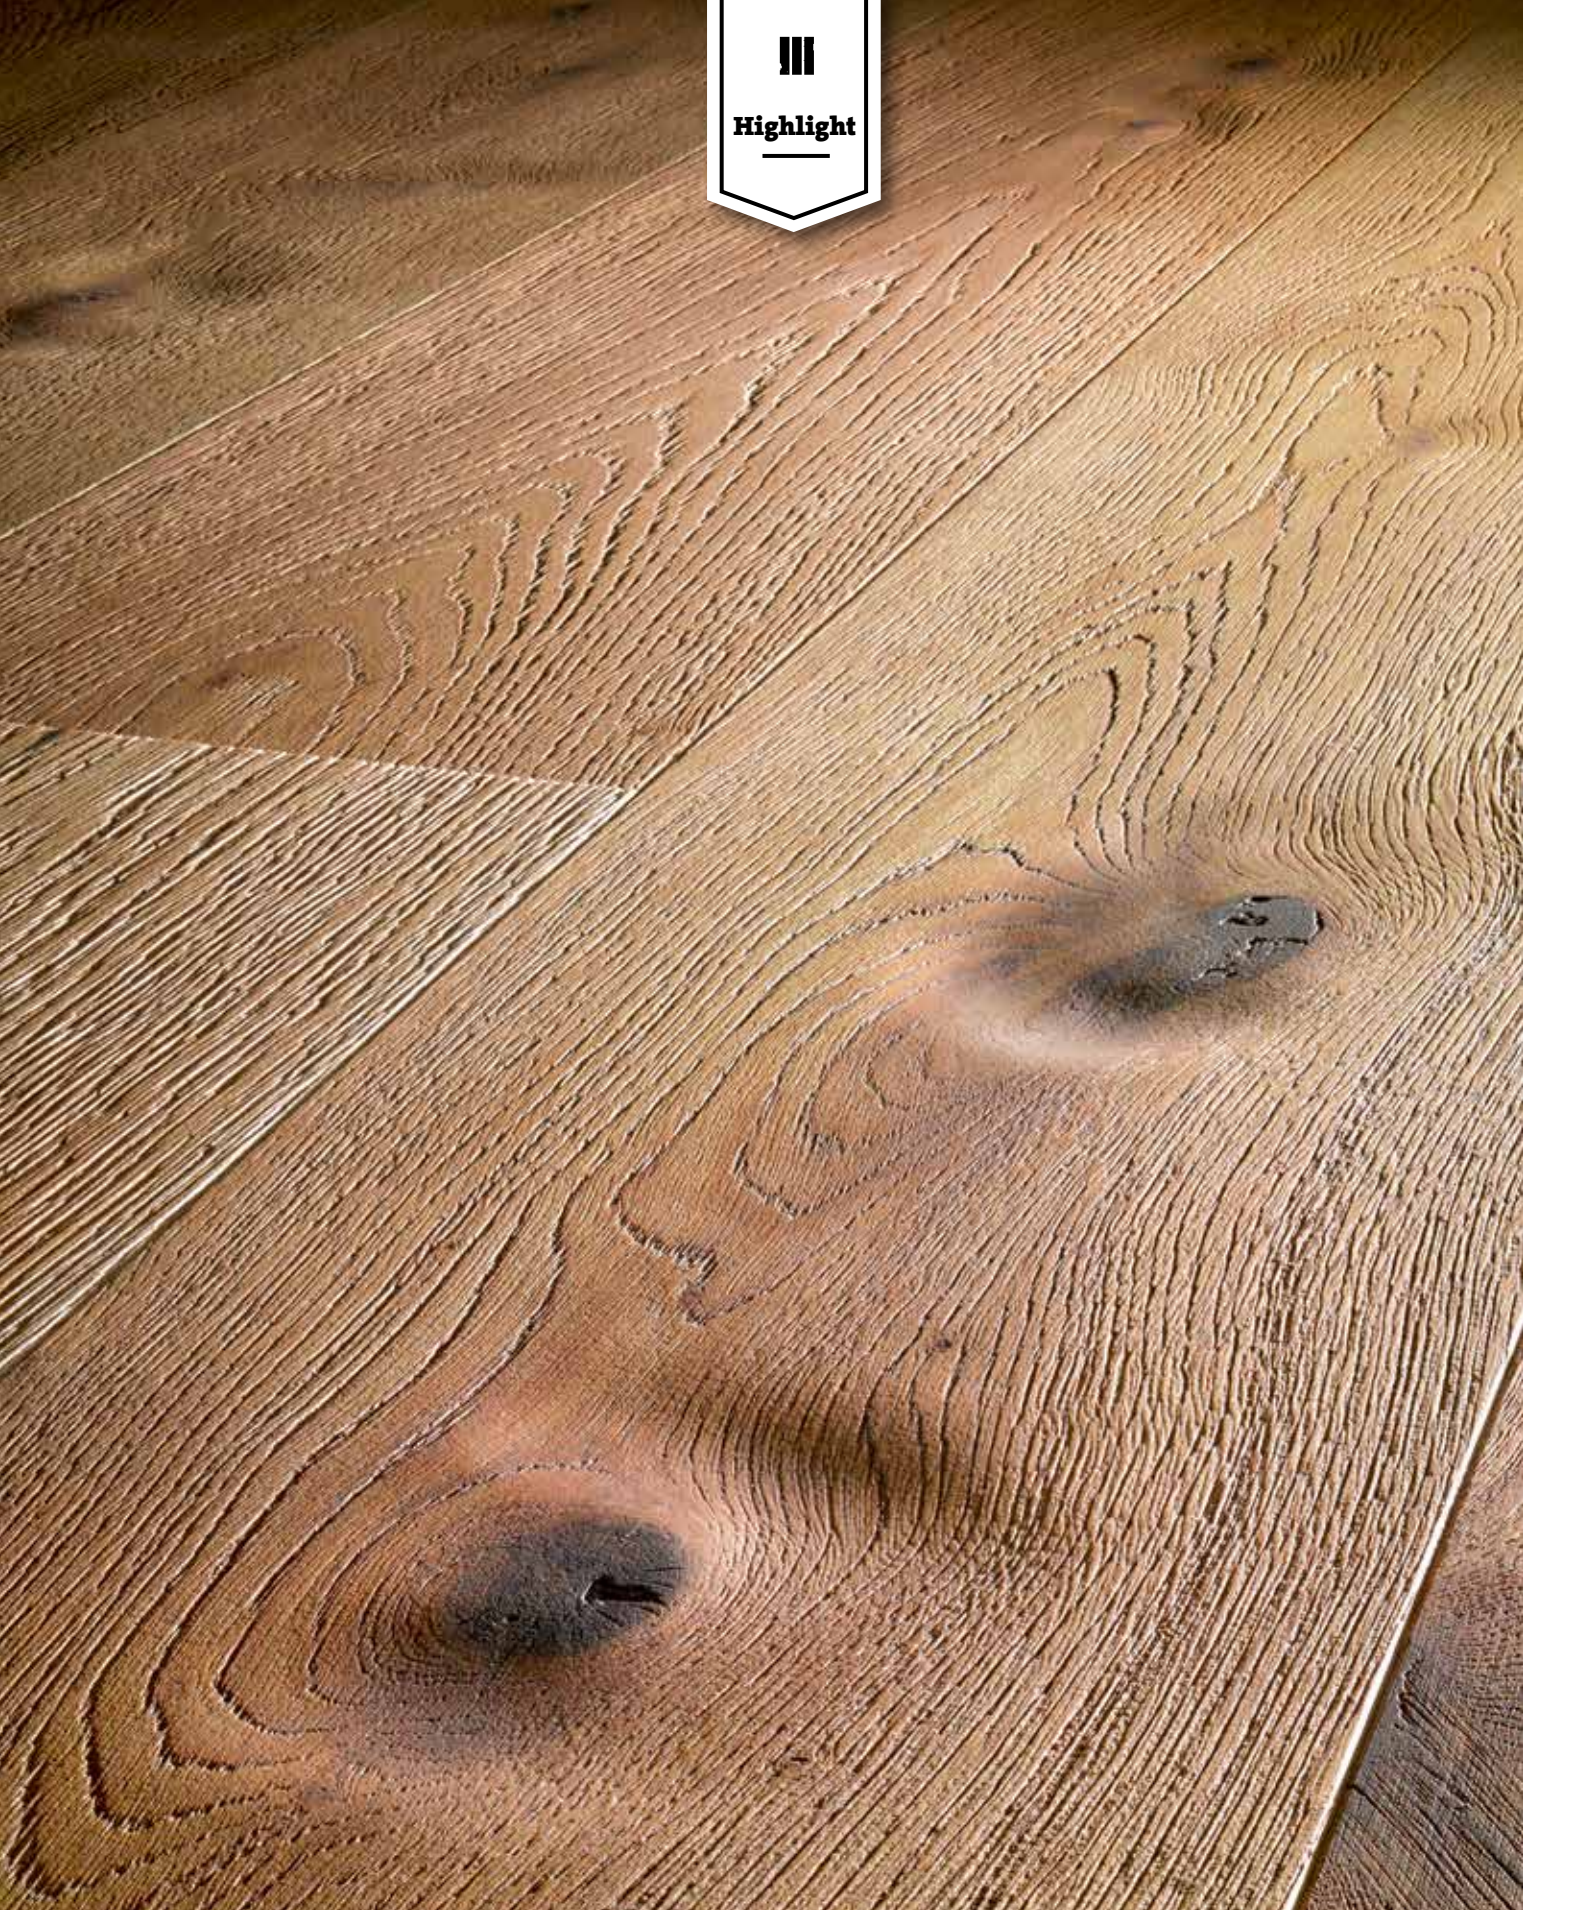

Highlight

Astveredelt

Besitzt die Anmutung einer luftgetrockneten Eichendiele, bei der die harten Astanteile über die Zeit weniger schwinden, als der Rest der Diele.

Risseiche

Holz arbeitet fortwährend und so entstehen bei Dielen Spannungsrisse. Diese natürliche Veränderung ist unser Vorbild bei der Oberflächengestaltung.