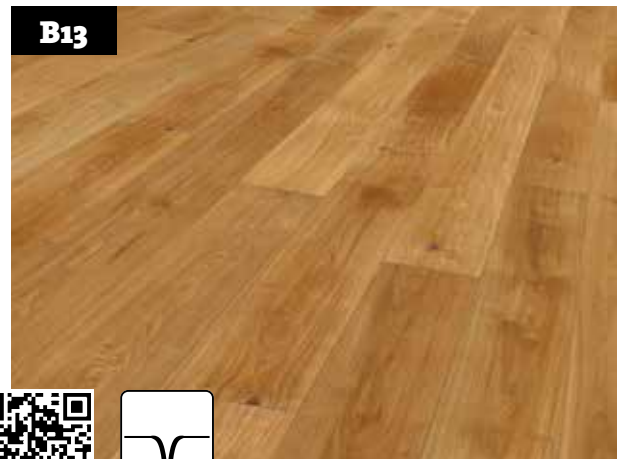

B10

FASE

Art no.: 1101010888 | 2390 x 200 x 13 mm

Eiche sanftbeige | Landhausdiele
ausdrucksstark | gebürstet-farbig-naturgeölt

B11

Art no.: 1101010891 | 2390 x 200 x 13 mm

Eiche sanftbeige | Schiffsboden 3-Stab
ausdrucksstark | gebürstet-farbig-naturgeölt