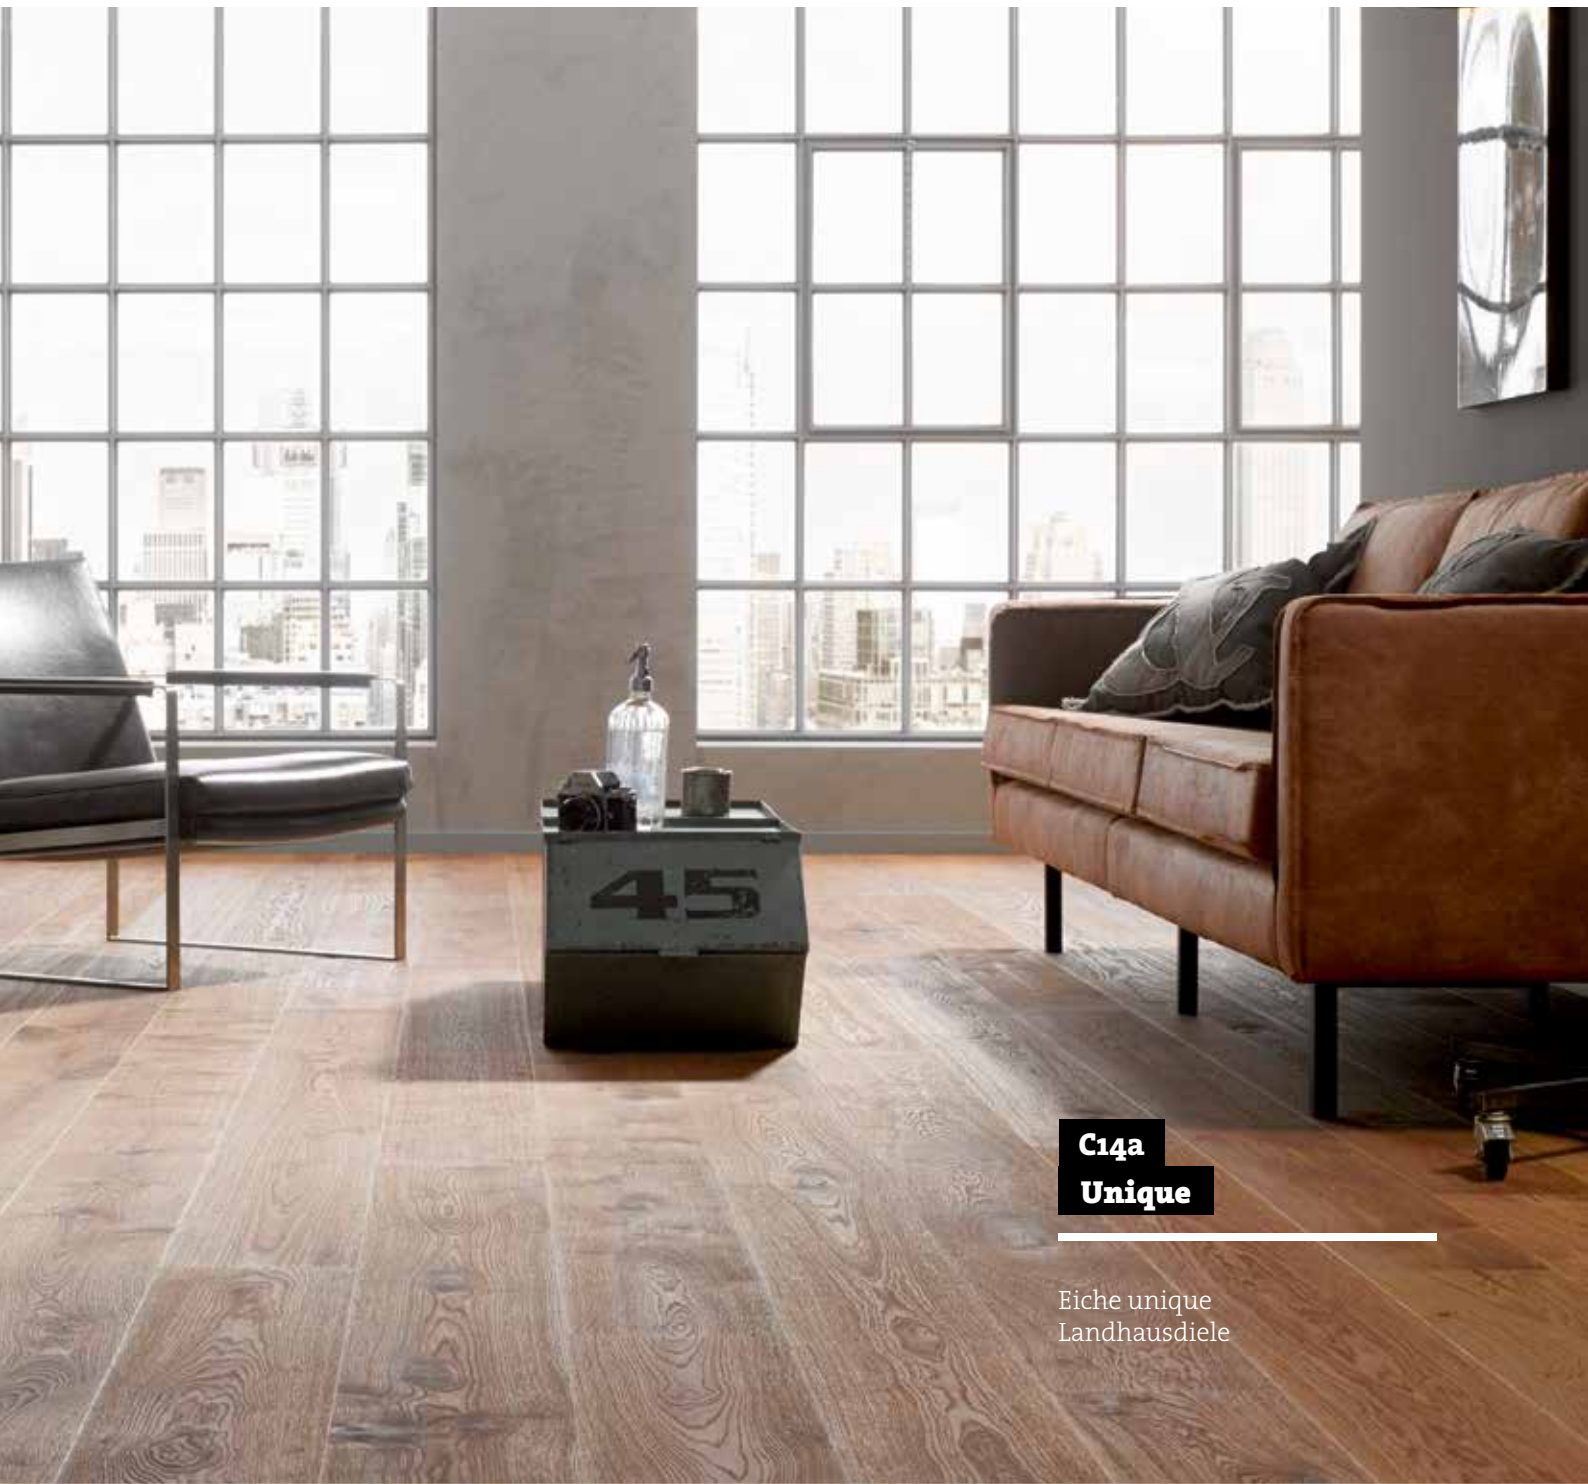

Eiche unique antikbraun | Landhausdiele
rustikal | astveredelt-strukturegebürstet-farbig-naturgeölt

B12

Eiche design patinagrau |
Schiffsboden 3-Stab

Sensual Collection

rotbraun & warm

C14a
Unique

Eiche unique
Landhausdielen