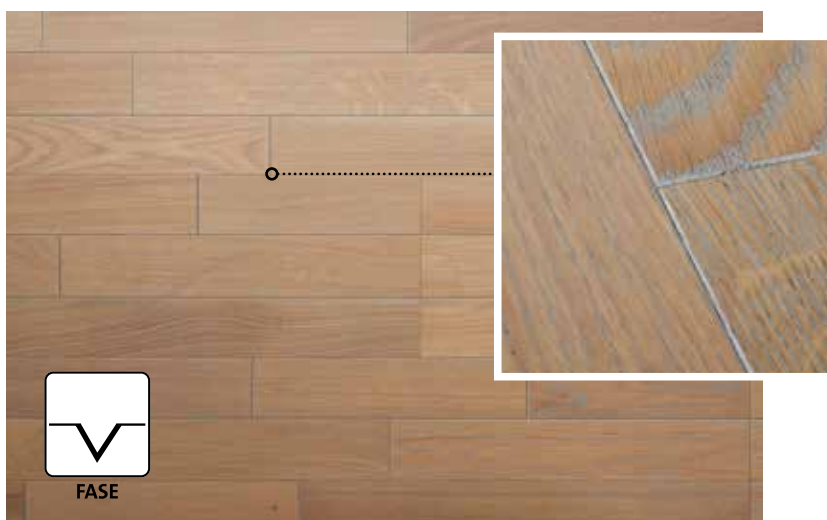

Multifase

Jeder Einzelne von den vielen verschieden langen Stäben ist zusätzlich mit einer umlaufenden Fase versehen und zeichnet sich damit deutlich ab. So entsteht die moderne „Used-Optik“ eines Bodens, der seit vielen Jahren mitten im Leben steht.