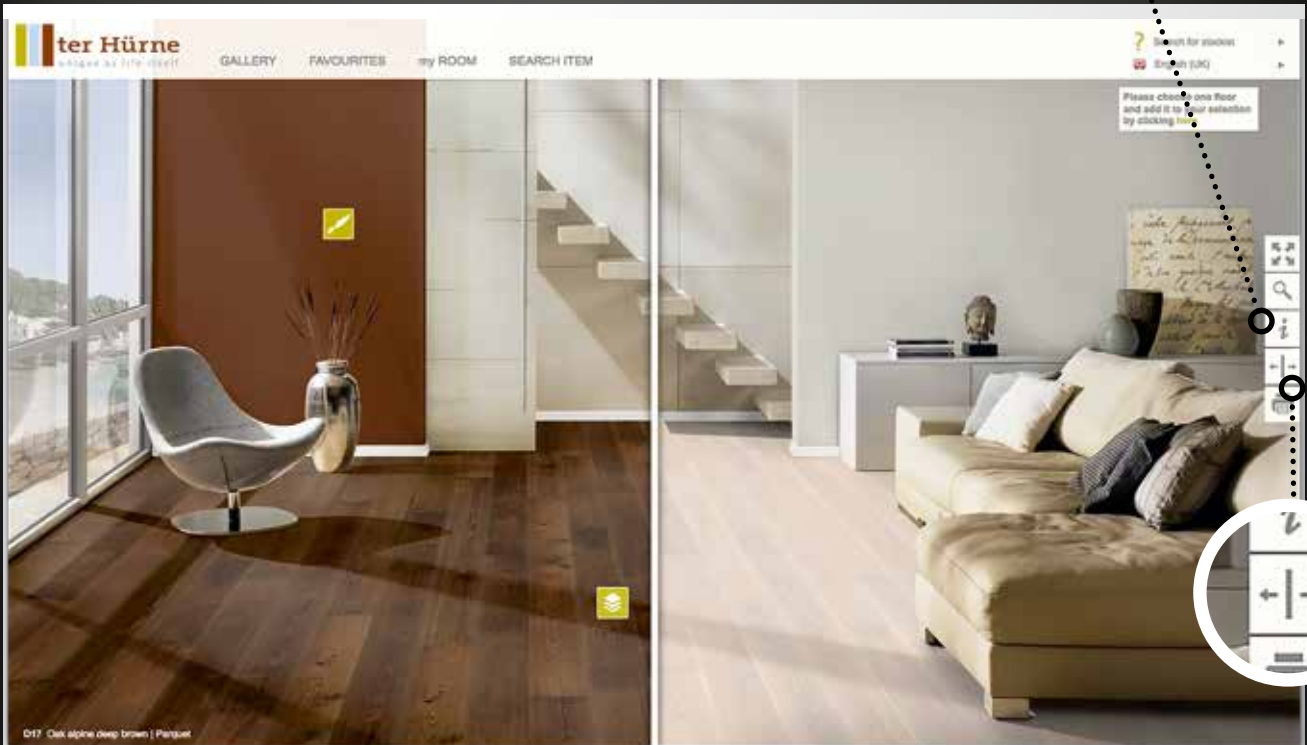

Product information

FLOOR

D17 Oak alpine deep brown expressive plank

Parquet
STRAIGHT COLLECTION

► Alternative

Product details

Article no.: 1101010685

Product group:	Parquet	Further product properties:	Aqua protected
Product name:	Oak alpine deep brown plank	Groove:	round bevel 4-sided
Profile/Design:	plank	Connection techniques:	CLICK&EASY
Surface structure:	sculptured/brushed/coloured/natural oil-treated	Warranty (years):	30
Gloss:	—	Surface no. / Decor / Design:	1555
Board dimension:	Thickness (mm): 13 Length (mm): 2390 Width (mm): 200	Packing unit:	Contents per box (piece): 7 Contents per box (m²): 3.346 Weight of box (kg): 22

► Add combination to watch list

► Calculate amount

Colour reproductions are not binding. *Reproduction wood/stone.

D17 Oak alpine deep brown | Parquet