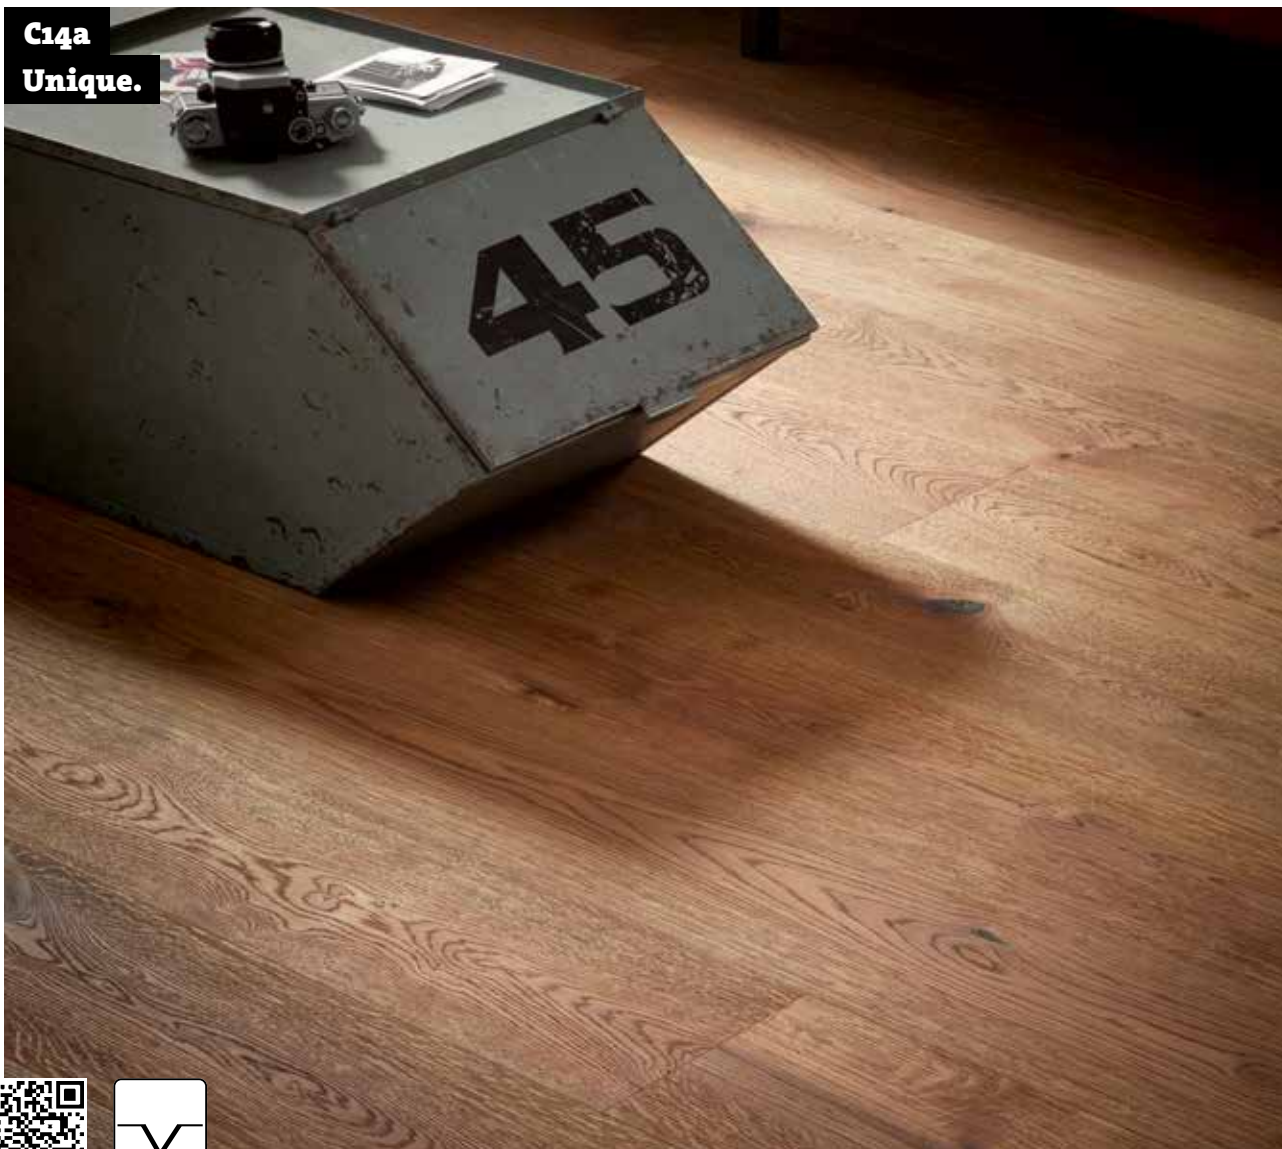

Sensual Collection