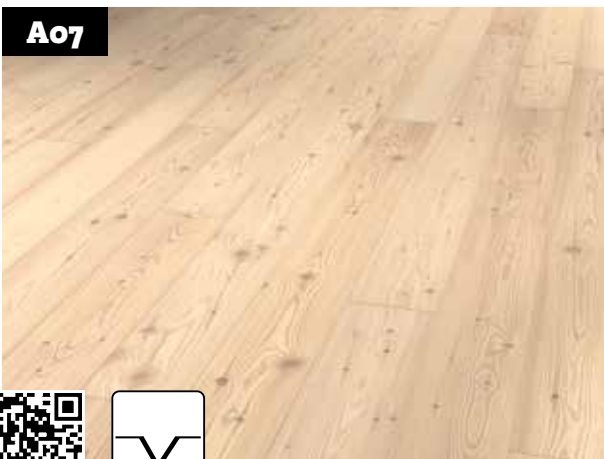

Esche azurweiß | Landhausdiele
ausgeglichen | weiß-mattlackiert

A05

Art no.: 1101010676 | 2390 x 200 x 13 mm

Esche grauweiß | Schiffsboden 3-Stab
ausdrucksstark | gebürstet-gekälkt-mattlackiert

A07

Art no.: 1101010897 | 2000 x 195 x 15 mm