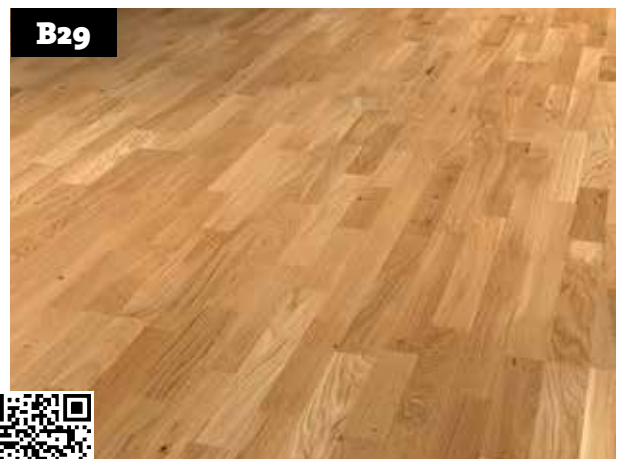

Art no.: 1101010611 | 2390 x 200 x 13 mm

Eiche | Schiffsboden 3-Stab
ausdrucksstark | mattlackiert