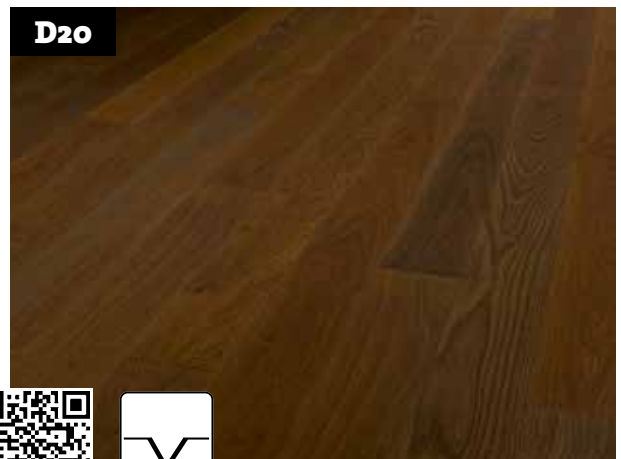

D20

FASE

Art no.: 1101010660 | 2190 x 162 x 13 mm

Eiche tabakbraun | Landhausdielen
ausgeglichen | geräuchert-gebürstet-mattlackiert