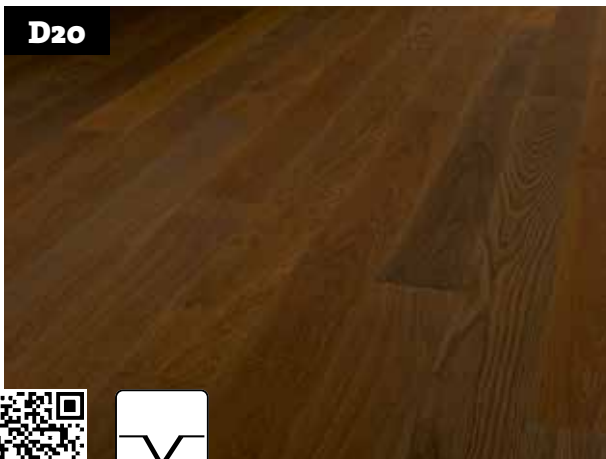

Eiche dunkelbraun | Landhausdielen
impulsiv | geräuchert-gebürstet-naturgeölt

D19

Art no.: 1101011618 | 2390 x 200 x 13 mm

Eiche tabakbraun | Schiffsboden 3-Stab
ausdrucksstark | geräuchert-gebürstet-naturgeölt