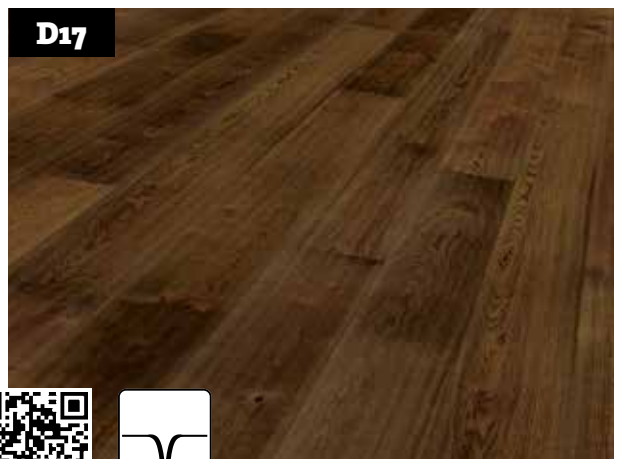

RUNDKANTE

Art no.: 1101010885 | 2390 x 200 x 13 mm

Eiche alpin tiefbraun | Landhausdiele
ausdrucksstark | gehobelt-gebürstet-farbig-naturgeölt