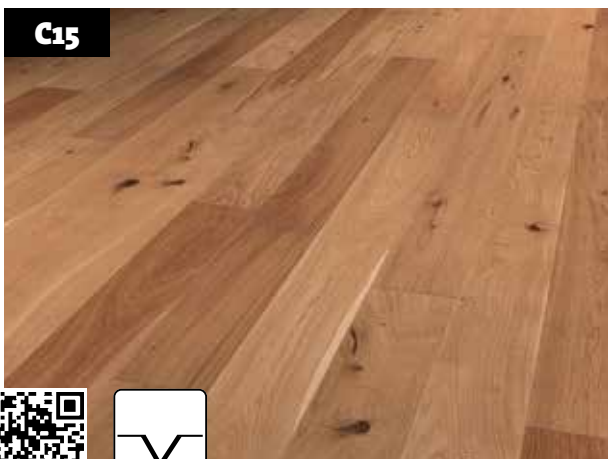

Art no.: 1101013006 | 2390 x 200 x 13 mm

Eiche unique | Landhausdiele | rustikal | astveredelt-strukturgebürstet-naturgeölt

C15

Art no.: 1101010508 | 2190 x 162 x 13 mm

Eiche karamellbeige | Landhausdiele
ausdrucksstark | gebürstet-farbig-naturgeölt

C15a

Unique