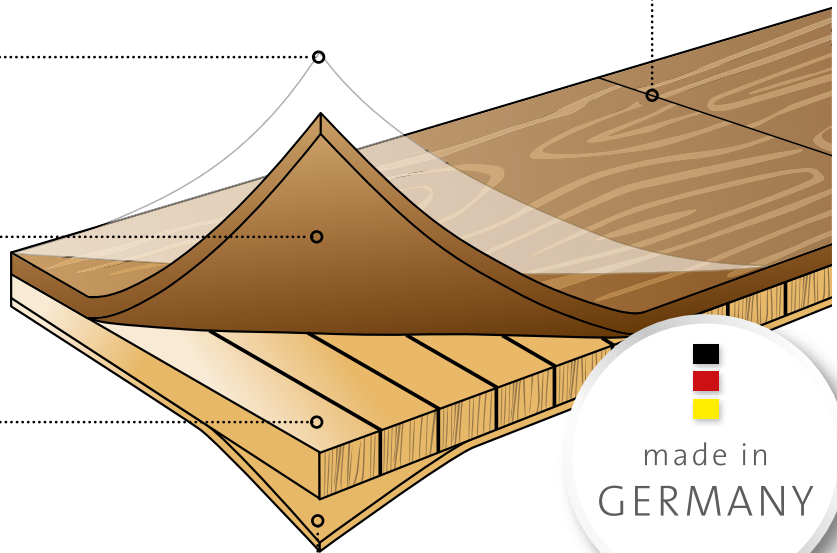

Technik

Das macht unsere Qualität aus

Produktaufbau	16
Verbindung CLICKitEASY	17
Die Echtholz-Mittellage	18
Imprägnierung	19
Formate & Ausführungen	20-21
Profile	22
Sortierungen	23
Veredelungen	24-25
Oberflächenfinish	26-27

Produktaufbau

Perfekt aufeinander abgestimmt

Oberflächenfinish

Edelholz-Decklage
(Nutzschicht)

Mittellage aus Echtholz

Gegenzug aus Echtholz furnier

30 Jahre Garantie – Qualität made in Germany

geeignet für warmwassergeführte Systeme

Der Film dazu:

[www.terhuerne.de/
de/boden/clickiteasy-film](http://www.terhuerne.de/de/boden/clickiteasy-film)

Echtholz-Mittellage

Perfekt in Form

Holz ist ein „lebendiges“ Material. Es arbeitet ständig – insbesondere bei Veränderung der Luftfeuchtigkeit. Und trotzdem muss eine Parkettdecke formstabil sein, damit sie sich einwandfrei verlegen lässt und sich im verlegten Zustand nicht verzieht.