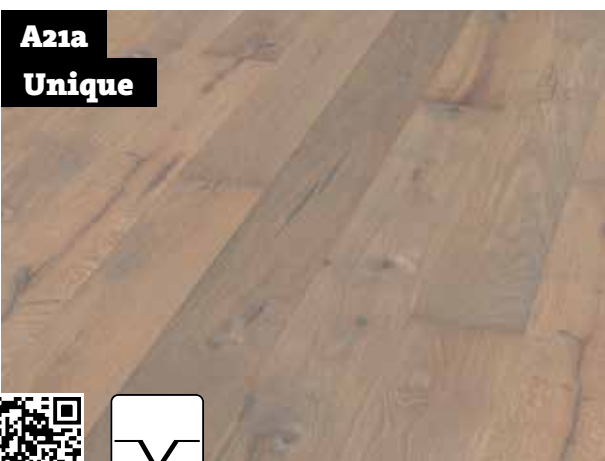

Pure Collection

A20

Art no.: 1101010613 | 2390 x 200 x 13 mm

Eiche grauweiß | Mehrstab
ausdrucksstark | gebürstet-gekälkt-mattlackiert

A21

Art no.: 1101010903 | 2390 x 200 x 13 mm

Eiche design nebelgrau | Schiffsboden 3-Stab
ausdrucksstark | gebürstet-sägeschliff-farbig-mattlackiert