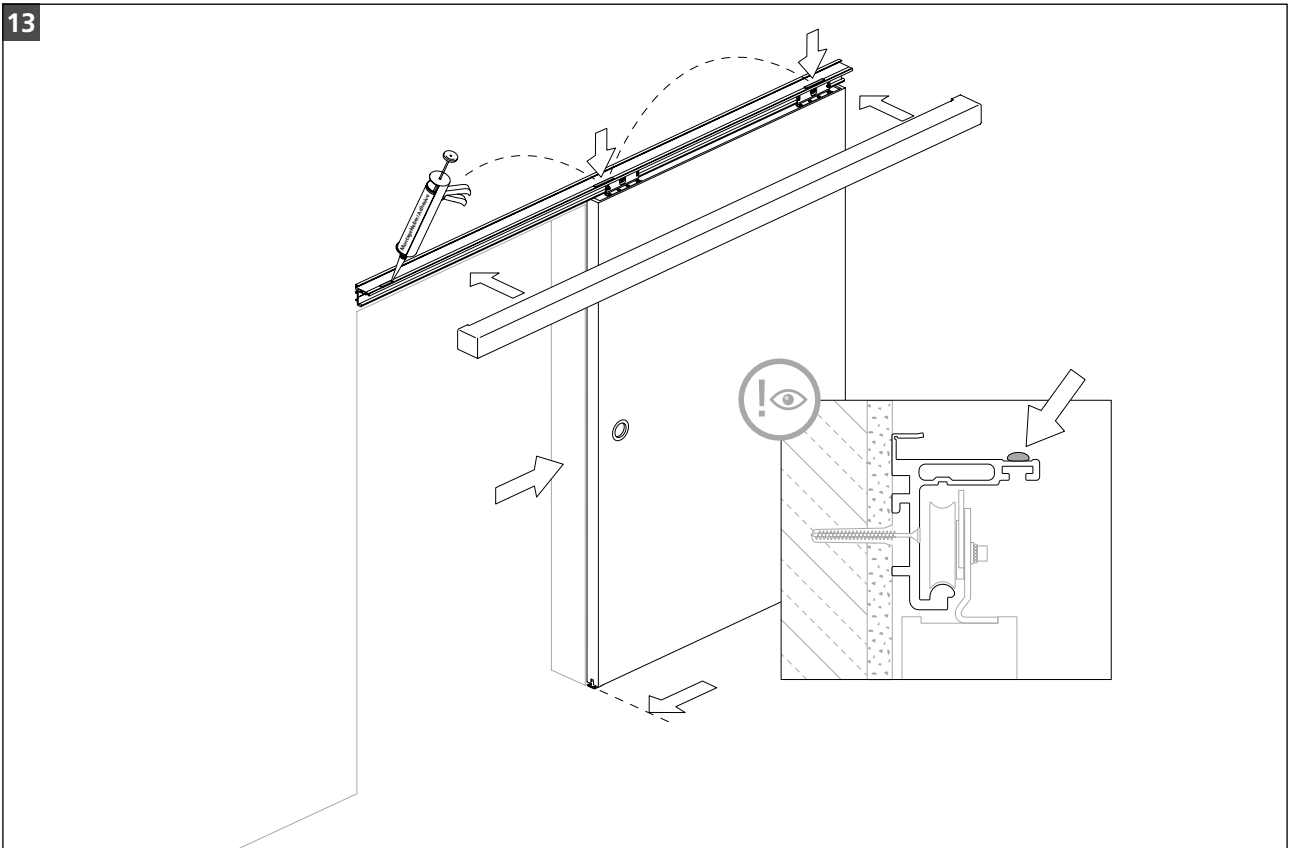

# MONTAGEANLEITUNG SCHIEBETÜR „SYSTEM 40/80“ | WANDMONTAGE

ASSEMBLY INSTRUCTIONS SLIDING DOOR „SYSTEM 40/80“ | WALL-MOUNTED  
NOTICE DE MONTAGE PORTE COULISSANTE „SYSTEM 40/80“ | MOUNTANT AU MUR

# MONTAGEANLEITUNG SCHIEBETÜR „SYSTEM 40/80“ | WANDMONTAGE

ASSEMBLY INSTRUCTIONS SLIDING DOOR „SYSTEM 40/80“ | WALL-MOUNTED

NOTICE DE MONTAGE PORTE COULISSANTE „SYSTEM 40/80“ | MOUNTANT AU MUR

11

12

# MONTAGEANLEITUNG SCHIEBETÜR „SYSTEM 40/80“ | WANDMONTAGE

ASSEMBLY INSTRUCTIONS SLIDING DOOR „SYSTEM 40/80“ | WALL-MOUNTED  
NOTICE DE MONTAGE PORTE COULISSANTE „SYSTEM 40/80“ | MOUNTANT AU MUR

13

14