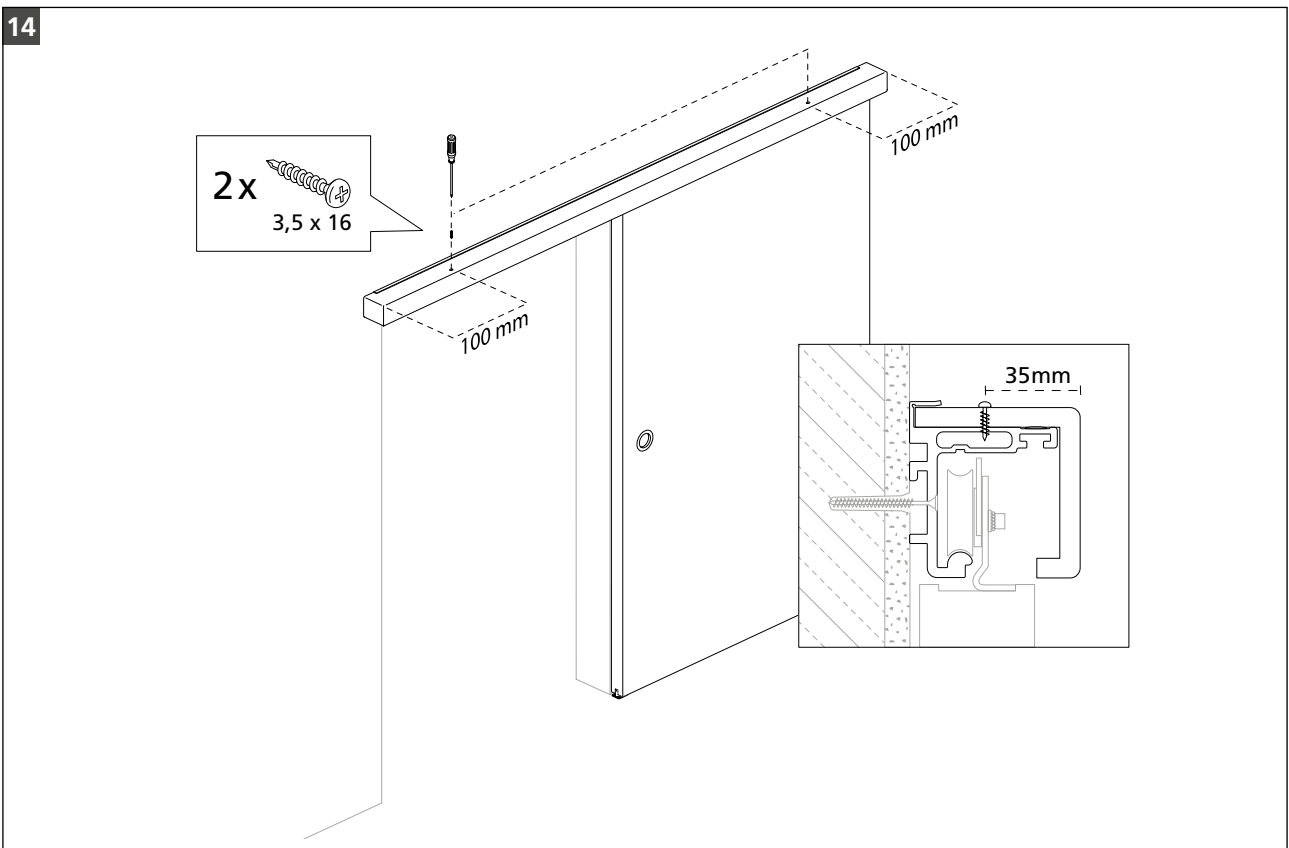

MONTAGEANLEITUNG SCHIEBETÜR „SYSTEM 40/80“ | WANDMONTAGE

ASSEMBLY INSTRUCTIONS SLIDING DOOR „SYSTEM 40/80“ | WALL-MOUNTED
NOTICE DE MONTAGE PORTE COULISSANTE „SYSTEM 40/80“ | MOUNTANT AU MUR

13

14