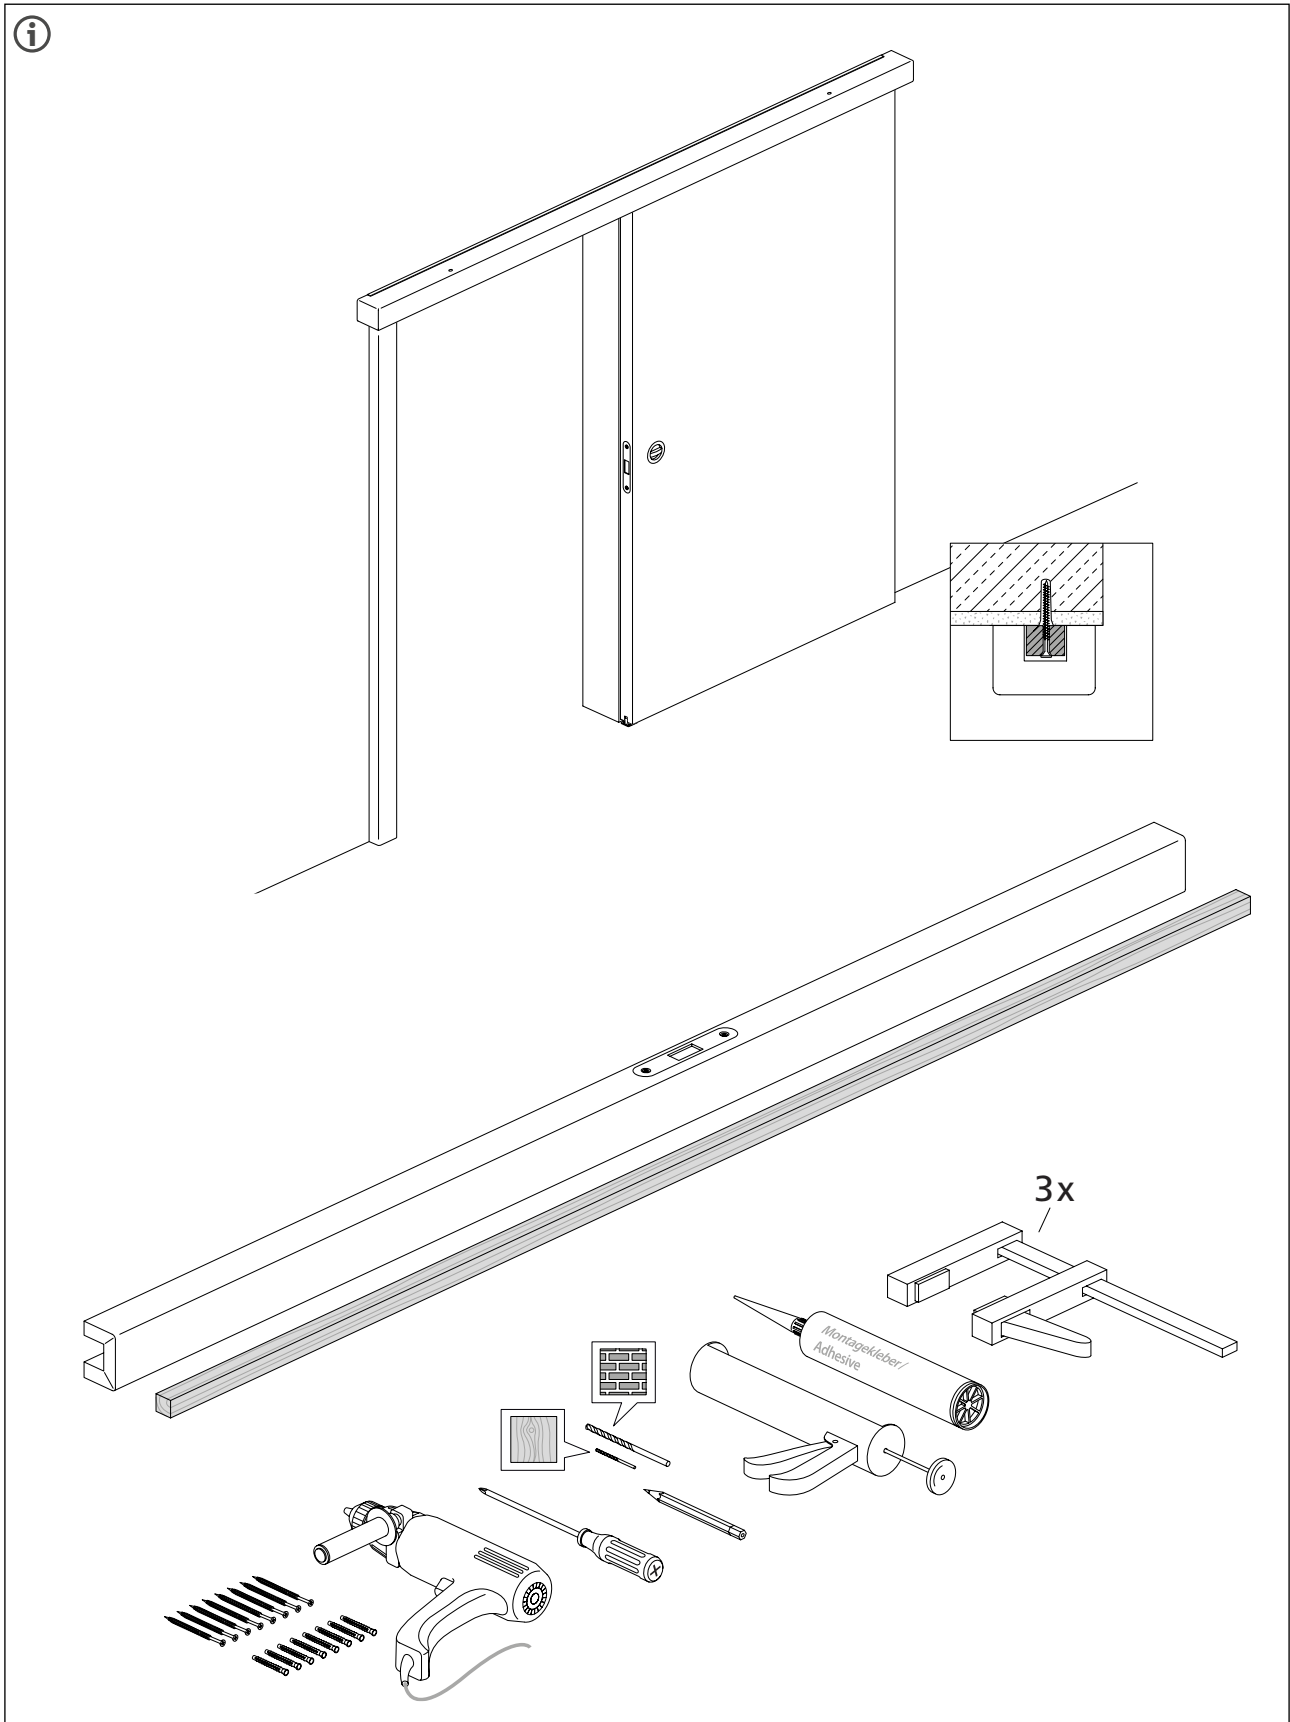

MONTAGEANLEITUNG SCHIEBETÜR „SYSTEM 40/80“ | PFOSTEN

ASSEMBLY INSTRUCTIONS SLIDING DOOR „SYSTEM 40/80“ | JAMB

NOTICE DE MONTAGE PORTE COULISSANTE „SYSTEM 40/80“ | MOUNTANT DE BUTÉE