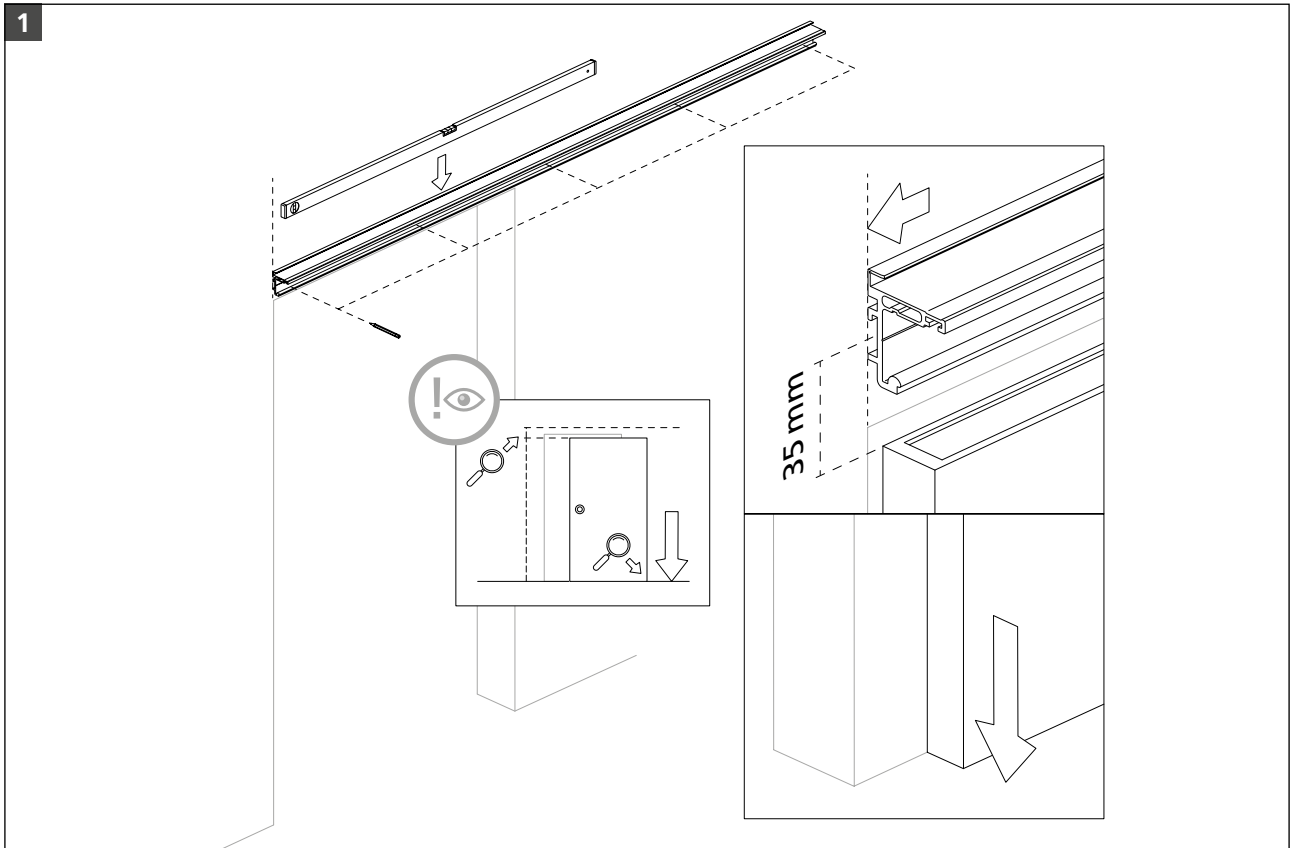

# MONTAGEANLEITUNG SCHIEBETÜR „SYSTEM 40/80“

Wandmontage

ASSEMBLY INSTRUCTIONS SLIDING DOOR „SYSTEM 40/80“

Wall-mounted

NOTICE DE MONTAGE PORTE COULISSANTE „SYSTEM 40/80“

Montage au mur

# MONTAGEANLEITUNG SCHIEBETÜR „SYSTEM 40/80“ | WANDMONTAGE

ASSEMBLY INSTRUCTIONS SLIDING DOOR „SYSTEM 40/80“ | WALL-MOUNTED  
NOTICE DE MONTAGE PORTE COULISSANTE „SYSTEM 40/80“ | MOUNTANT AU MUR