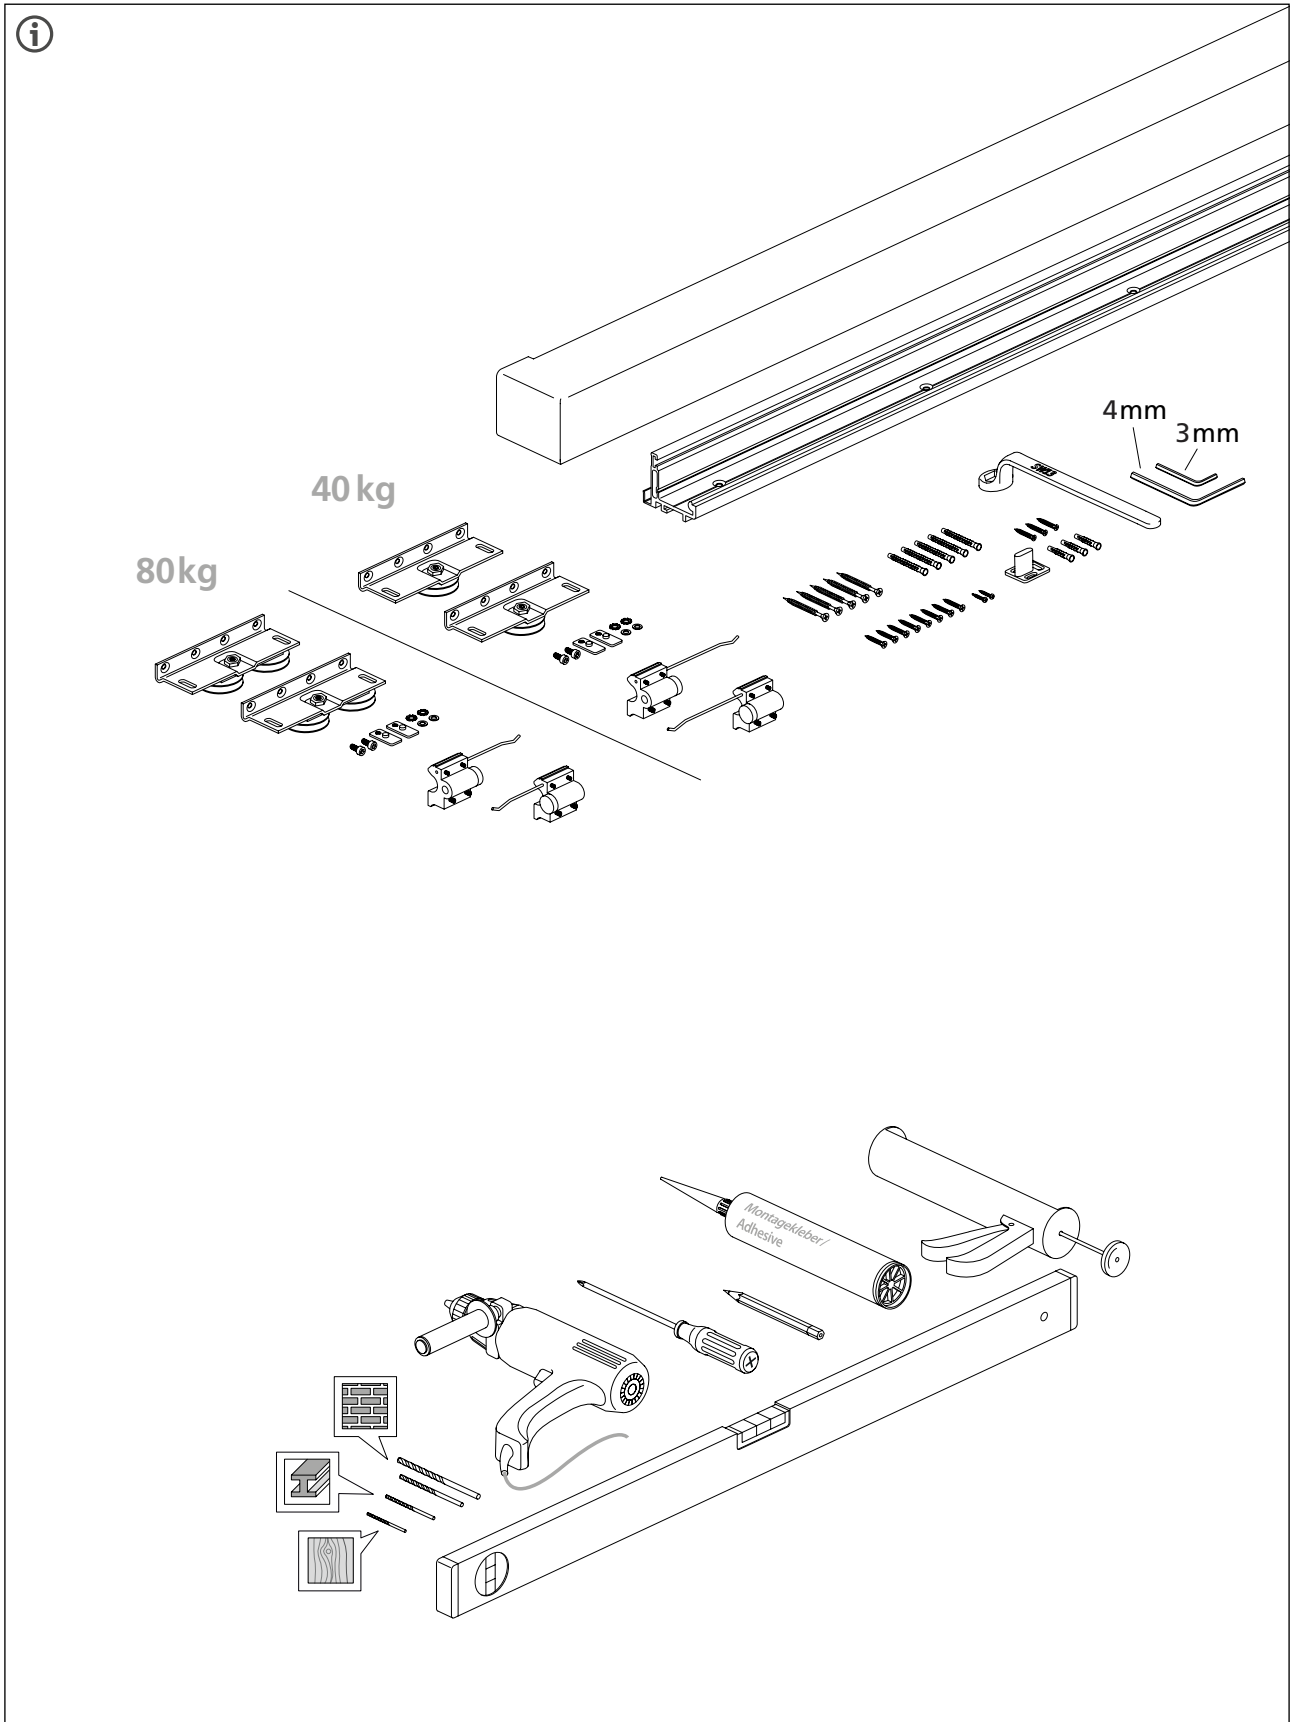

# MONTAGEANLEITUNG SCHIEBETÜR „SYSTEM 40/80“

Wandmontage

ASSEMBLY INSTRUCTIONS SLIDING DOOR „SYSTEM 40/80“

Wall-mounted

NOTICE DE MONTAGE PORTE COULISSANTE „SYSTEM 40/80“

Montage au mur

# MONTAGEANLEITUNG SCHIEBETÜR „SYSTEM 40/80“ | WANDMONTAGE

ASSEMBLY INSTRUCTIONS SLIDING DOOR „SYSTEM 40/80“ | WALL-MOUNTED

NOTICE DE MONTAGE PORTE COULISSANTE „SYSTEM 40/80“ | MOUNTANT AU MUR