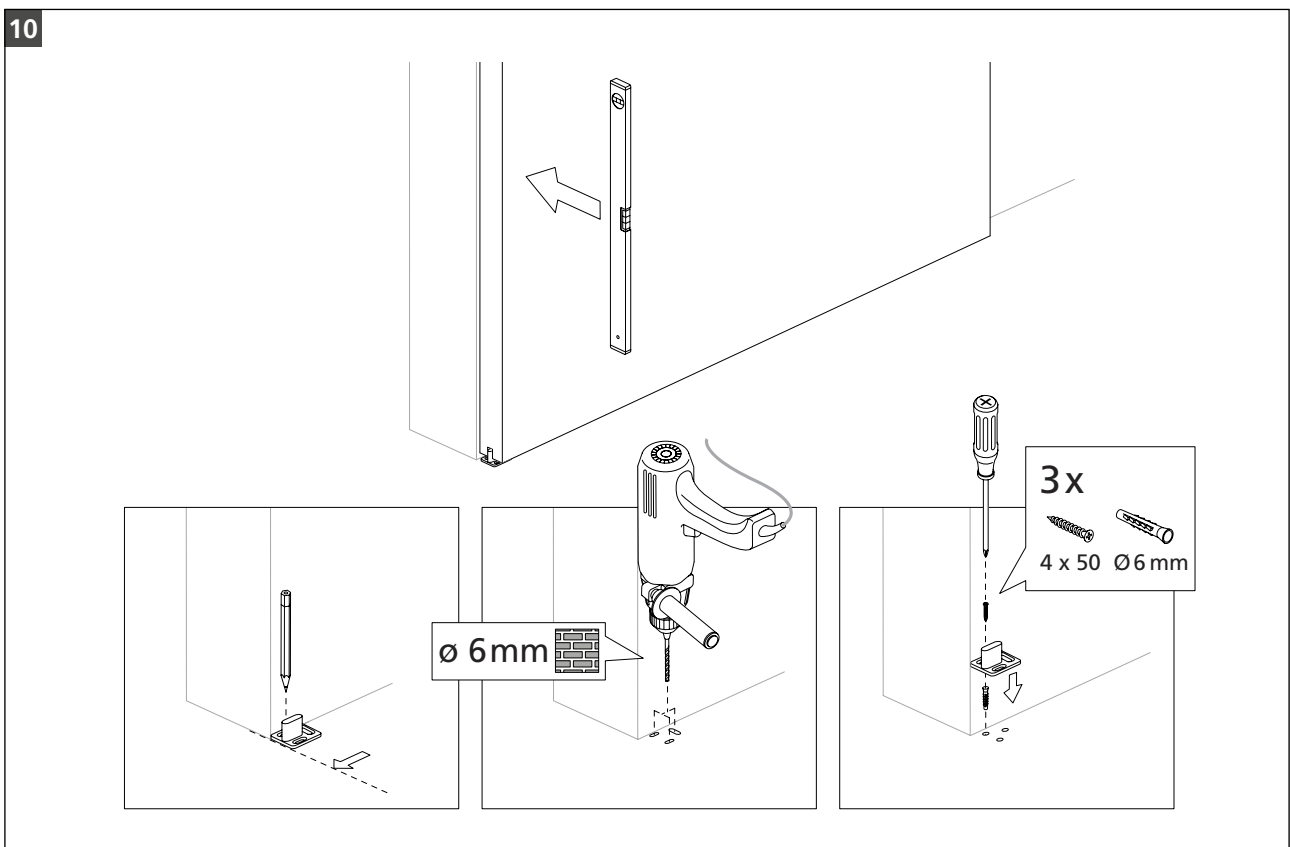

MONTAGEANLEITUNG SCHIEBETÜR „SYSTEM 40/80“ | WANDMONTAGE

ASSEMBLY INSTRUCTIONS SLIDING DOOR „SYSTEM 40/80“ | WALL-MOUNTED
NOTICE DE MONTAGE PORTE COULISSANTE „SYSTEM 40/80“ | MOUNTANT AU MUR