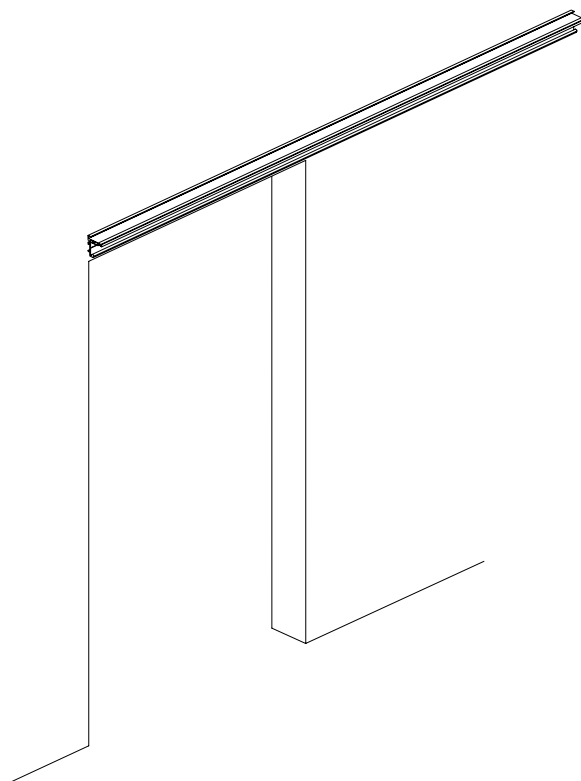

# MONTAGEANLEITUNG SCHIEBETÜR „SYSTEM 40/80“ | WANDMONTAGE

ASSEMBLY INSTRUCTIONS SLIDING DOOR „SYSTEM 40/80“ | WALL-MOUNTED  
NOTICE DE MONTAGE PORTE COULISSANTE „SYSTEM 40/80“ | MOUNTANT AU MUR

# MONTAGEANLEITUNG SCHIEBETÜR „SYSTEM 40/80“ | WANDMONTAGE

ASSEMBLY INSTRUCTIONS SLIDING DOOR „SYSTEM 40/80“ | WALL-MOUNTED

NOTICE DE MONTAGE PORTE COULISSANTE „SYSTEM 40/80“ | MOUNTANT AU MUR

3

4