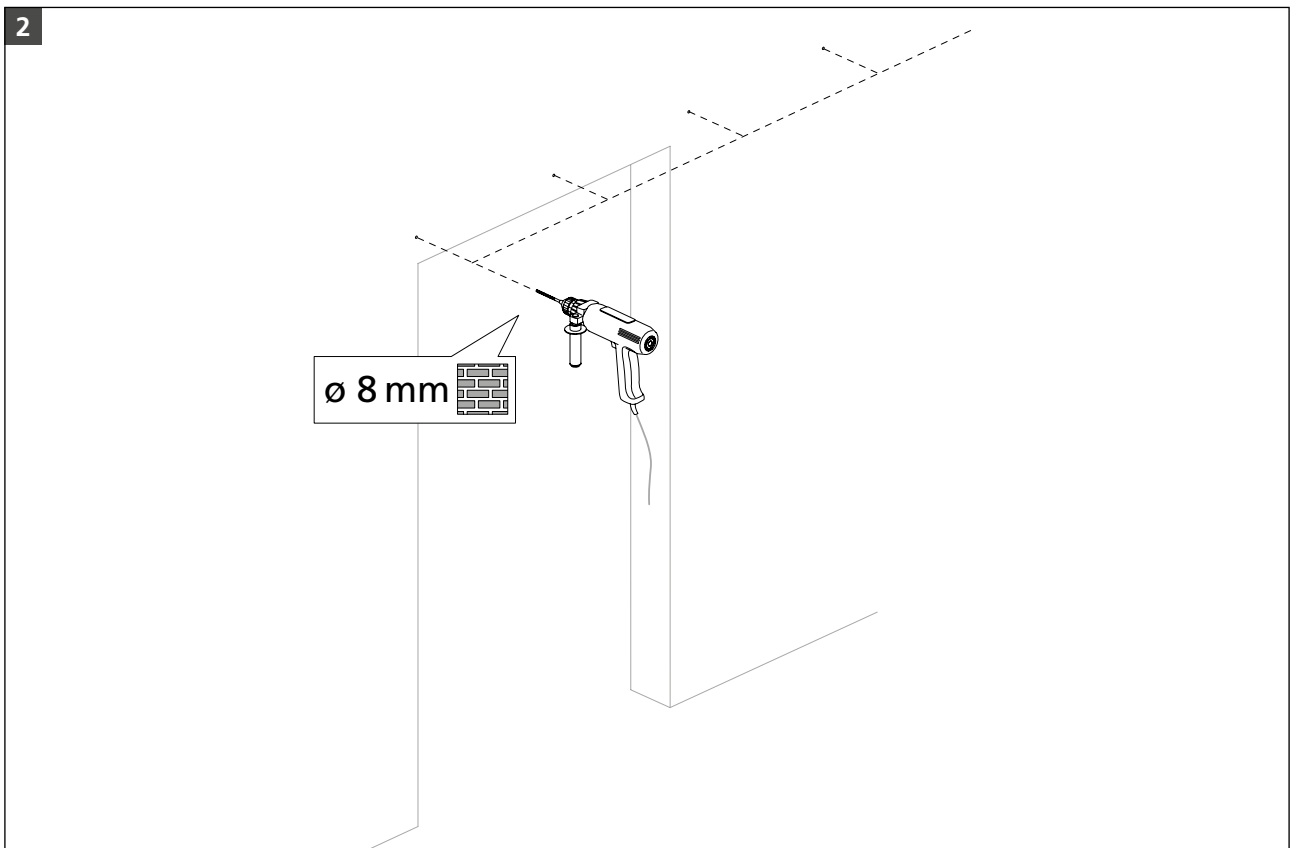

# MONTAGEANLEITUNG SCHIEBETÜR „SYSTEM 40/80“

Wandmontage

ASSEMBLY INSTRUCTIONS SLIDING DOOR „SYSTEM 40/80“

Wall-mounted

NOTICE DE MONTAGE PORTE COULISSANTE „SYSTEM 40/80“

Montage au mur

# MONTAGEANLEITUNG SCHIEBETÜR „SYSTEM 40/80“ | WANDMONTAGE

ASSEMBLY INSTRUCTIONS SLIDING DOOR „SYSTEM 40/80“ | WALL-MOUNTED  
NOTICE DE MONTAGE PORTE COULISSANTE „SYSTEM 40/80“ | MOUNTANT AU MUR