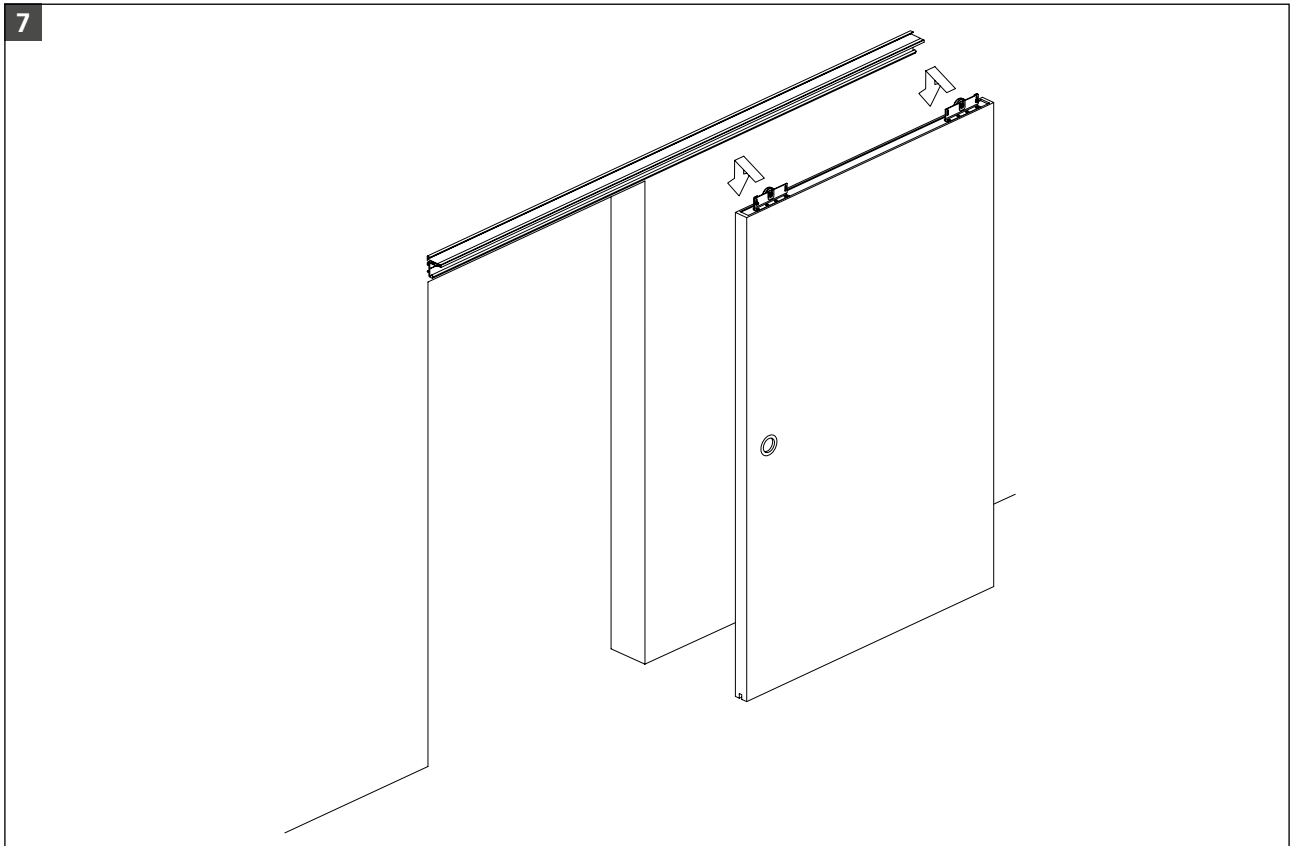

# MONTAGEANLEITUNG SCHIEBETÜR „SYSTEM 40/80“ | WANDMONTAGE

ASSEMBLY INSTRUCTIONS SLIDING DOOR „SYSTEM 40/80“ | WALL-MOUNTED

NOTICE DE MONTAGE PORTE COULISSANTE „SYSTEM 40/80“ | MOUNTANT AU MUR

3

4

# MONTAGEANLEITUNG SCHIEBETÜR „SYSTEM 40/80“ | WANDMONTAGE

ASSEMBLY INSTRUCTIONS SLIDING DOOR „SYSTEM 40/80“ | WALL-MOUNTED  
NOTICE DE MONTAGE PORTE COULISSANTE „SYSTEM 40/80“ | MOUNTANT AU MUR