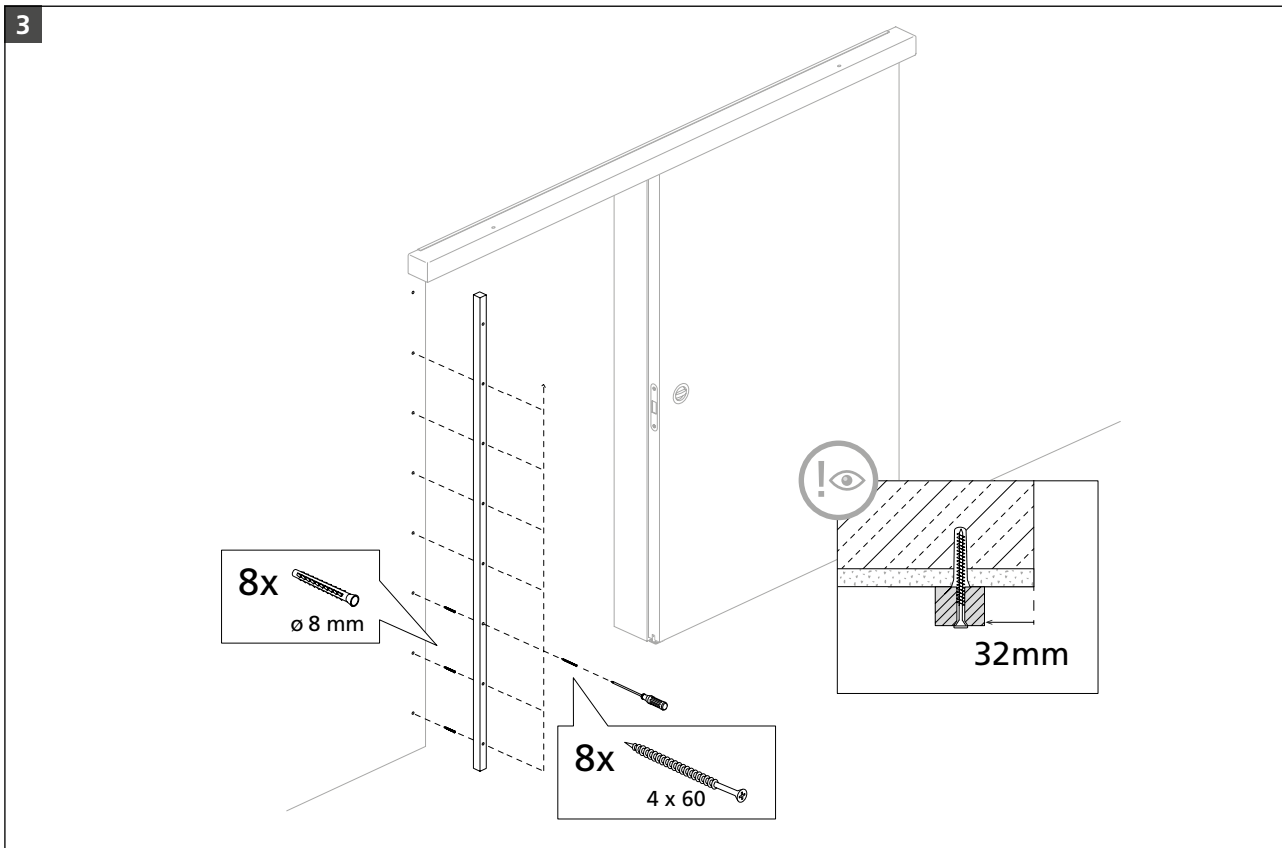

MONTAGEANLEITUNG SCHIEBETÜR „SYSTEM 40/80“ | PFOSTEN

ASSEMBLY INSTRUCTIONS SLIDING DOOR „SYSTEM 40/80“ | JAMB

NOTICE DE MONTAGE PORTE COULISSANTE „SYSTEM 40/80“ | MOUNTANT DE BUTÉE