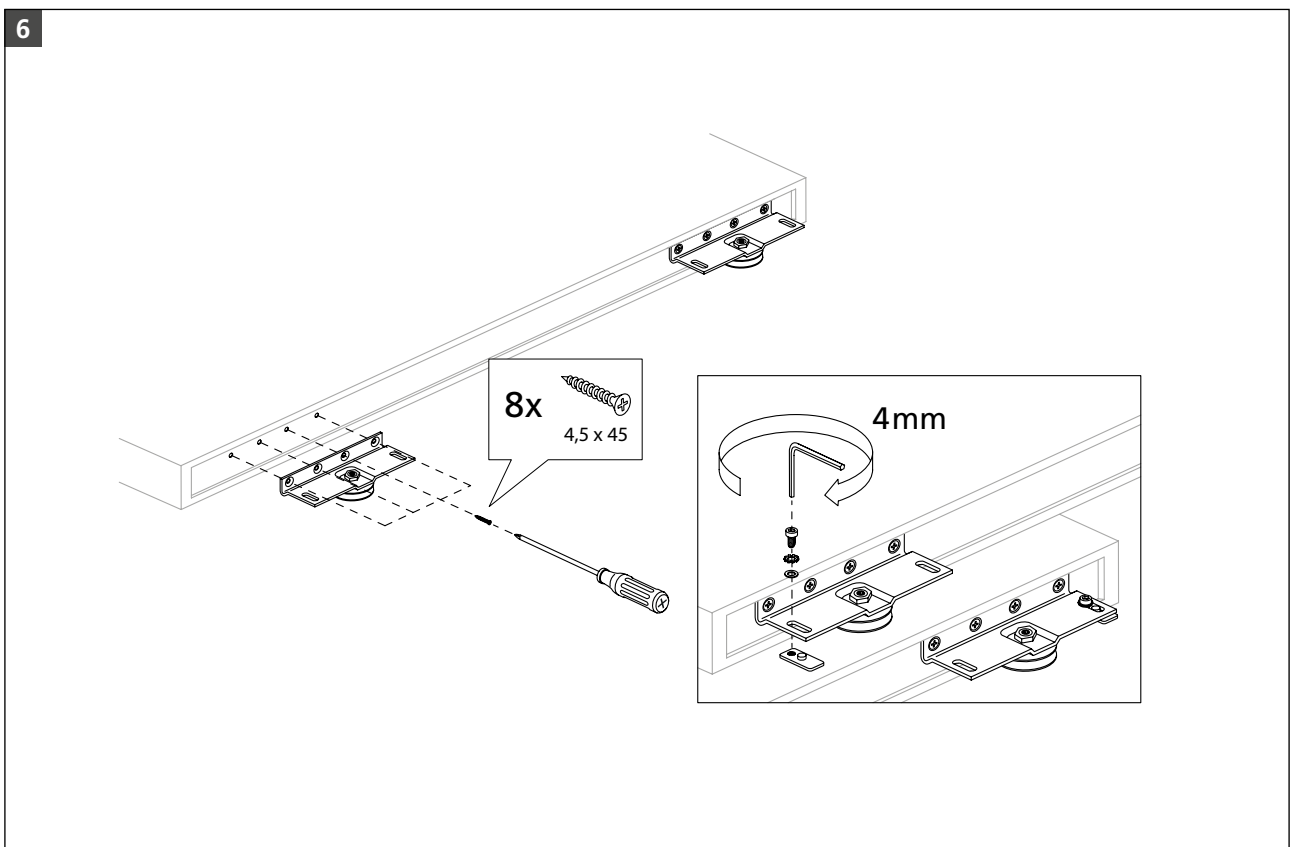

MONTAGEANLEITUNG SCHIEBETÜR „SYSTEM 40/80“ | WANDMONTAGE

ASSEMBLY INSTRUCTIONS SLIDING DOOR „SYSTEM 40/80“ | WALL-MOUNTED
NOTICE DE MONTAGE PORTE COULISSANTE „SYSTEM 40/80“ | MOUNTANT AU MUR