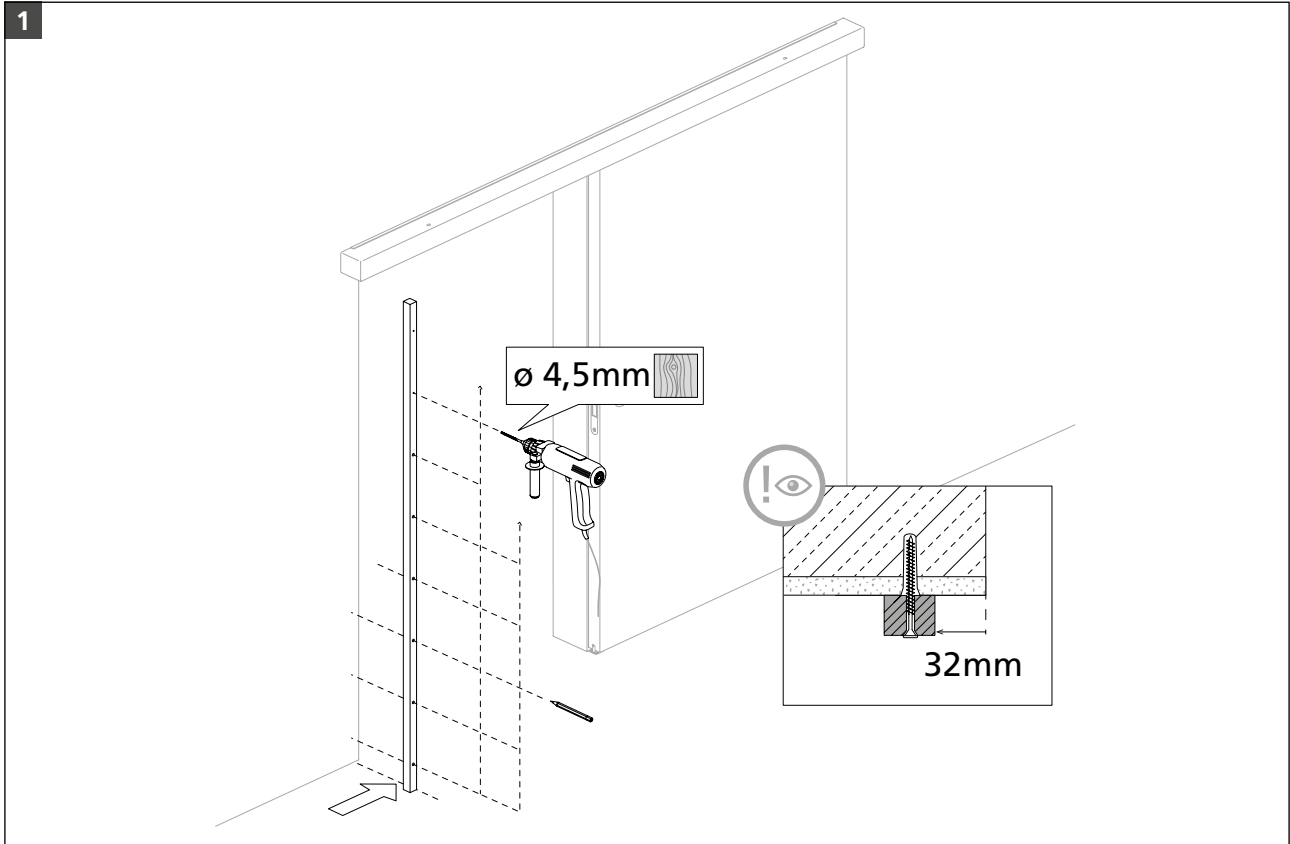

MONTAGEANLEITUNG SCHIEBETÜR „SYSTEM 40/80“ | PFOSTEN

ASSEMBLY INSTRUCTIONS SLIDING DOOR „SYSTEM 40/80“ | JAMB
NOTICE DE MONTAGE PORTE COULISSANTE „SYSTEM 40/80“ | MOUNTANT DE BUTÉE