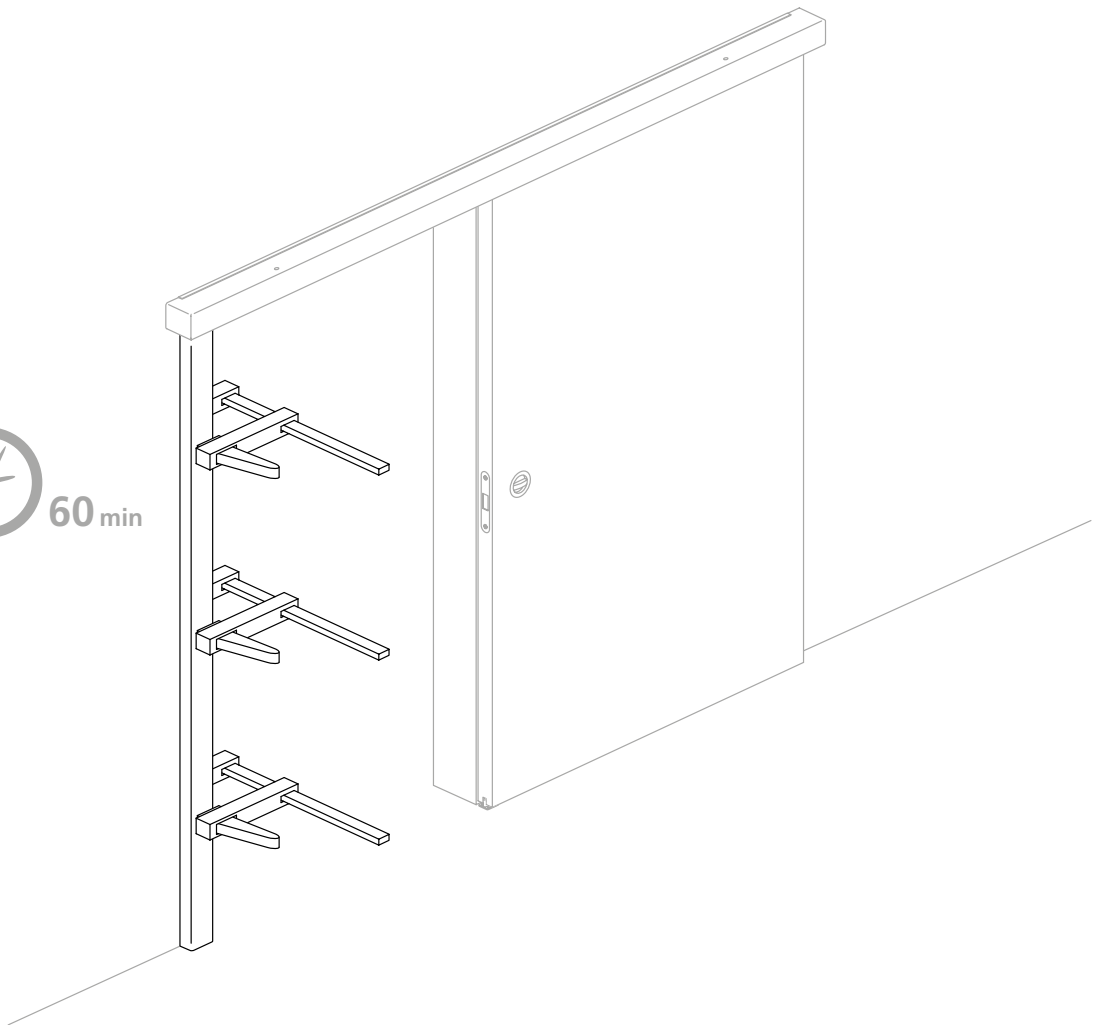

MONTAGEANLEITUNG SCHIEBETÜR „SYSTEM 40/80“ | PFOSTEN

ASSEMBLY INSTRUCTIONS SLIDING DOOR „SYSTEM 40/80“ | JAMB
NOTICE DE MONTAGE PORTE COULISSANTE „SYSTEM 40/80“ | MOUNTANT DE BUTÉE

5