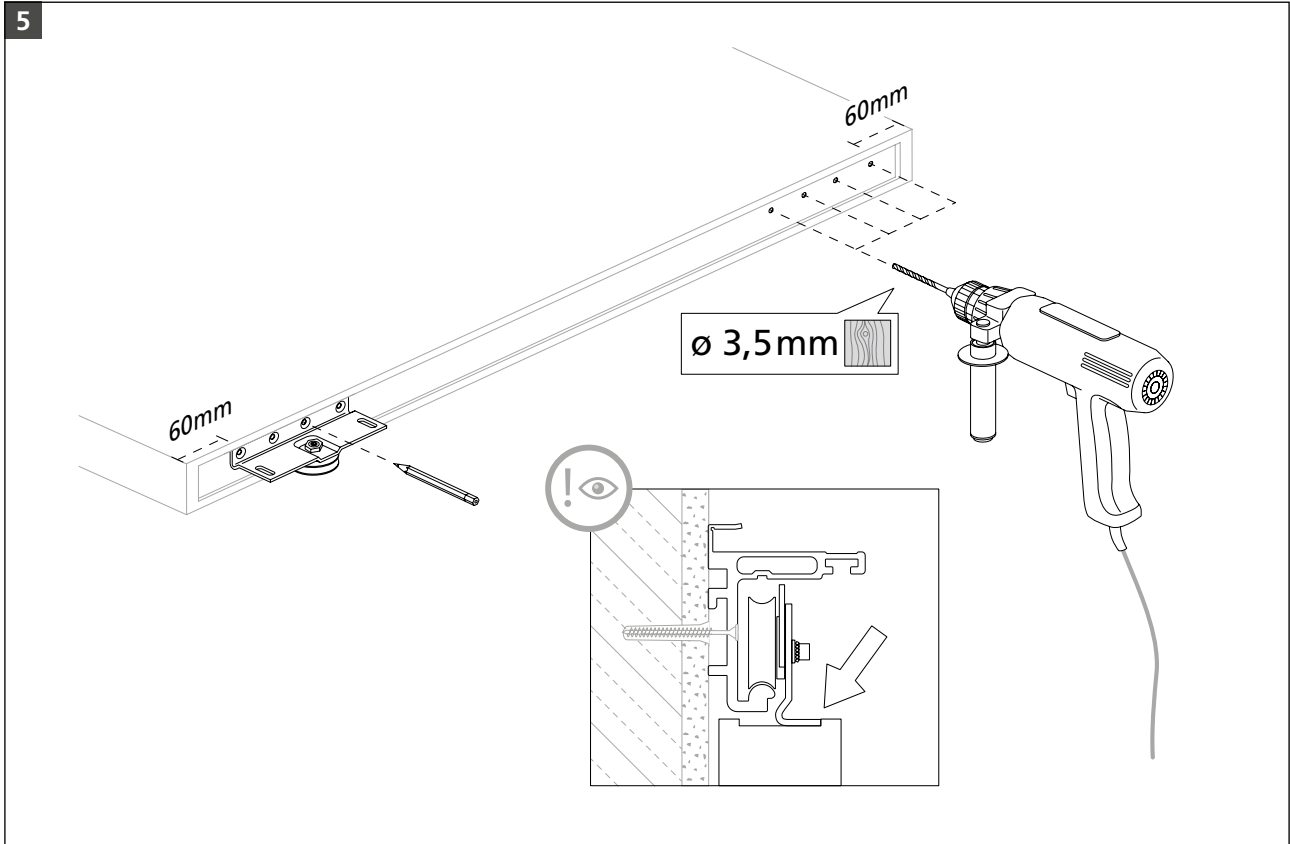

MONTAGEANLEITUNG SCHIEBETÜR „SYSTEM 40/80“ | WANDMONTAGE

ASSEMBLY INSTRUCTIONS SLIDING DOOR „SYSTEM 40/80“ | WALL-MOUNTED
NOTICE DE MONTAGE PORTE COULISSANTE „SYSTEM 40/80“ | MOUNTANT AU MUR