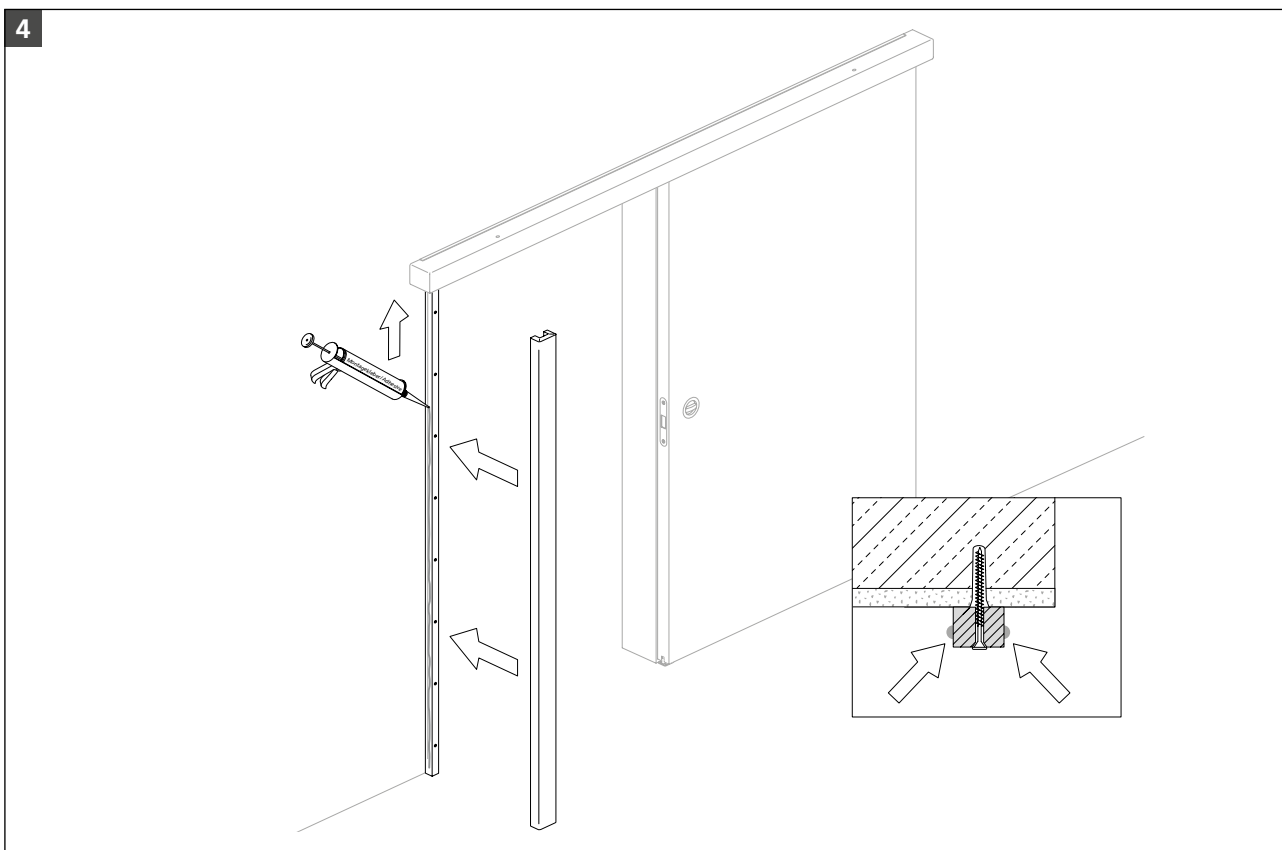

MONTAGEANLEITUNG SCHIEBETÜR „SYSTEM 40/80“ | PFOSTEN

ASSEMBLY INSTRUCTIONS SLIDING DOOR „SYSTEM 40/80“ | JAMB

NOTICE DE MONTAGE PORTE COULISSANTE „SYSTEM 40/80“ | MOUNTANT DE BUTÉE