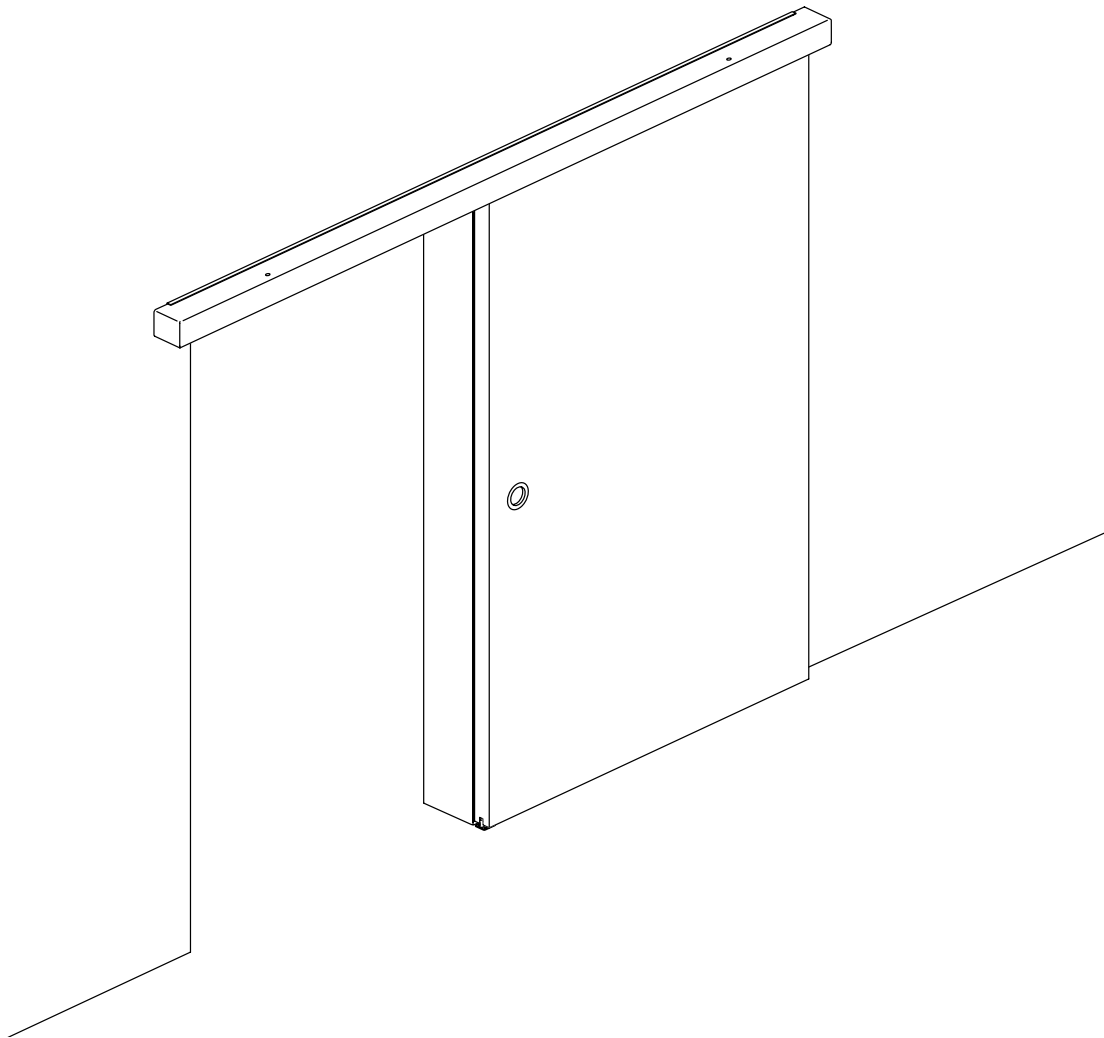

MONTAGEANLEITUNG SCHIEBETÜR „SYSTEM 40/80“ | WANDMONTAGE

ASSEMBLY INSTRUCTIONS SLIDING DOOR „SYSTEM 40/80“ | WALL-MOUNTED

NOTICE DE MONTAGE PORTE COULISSANTE „SYSTEM 40/80“ | MOUNTANT AU MUR

15