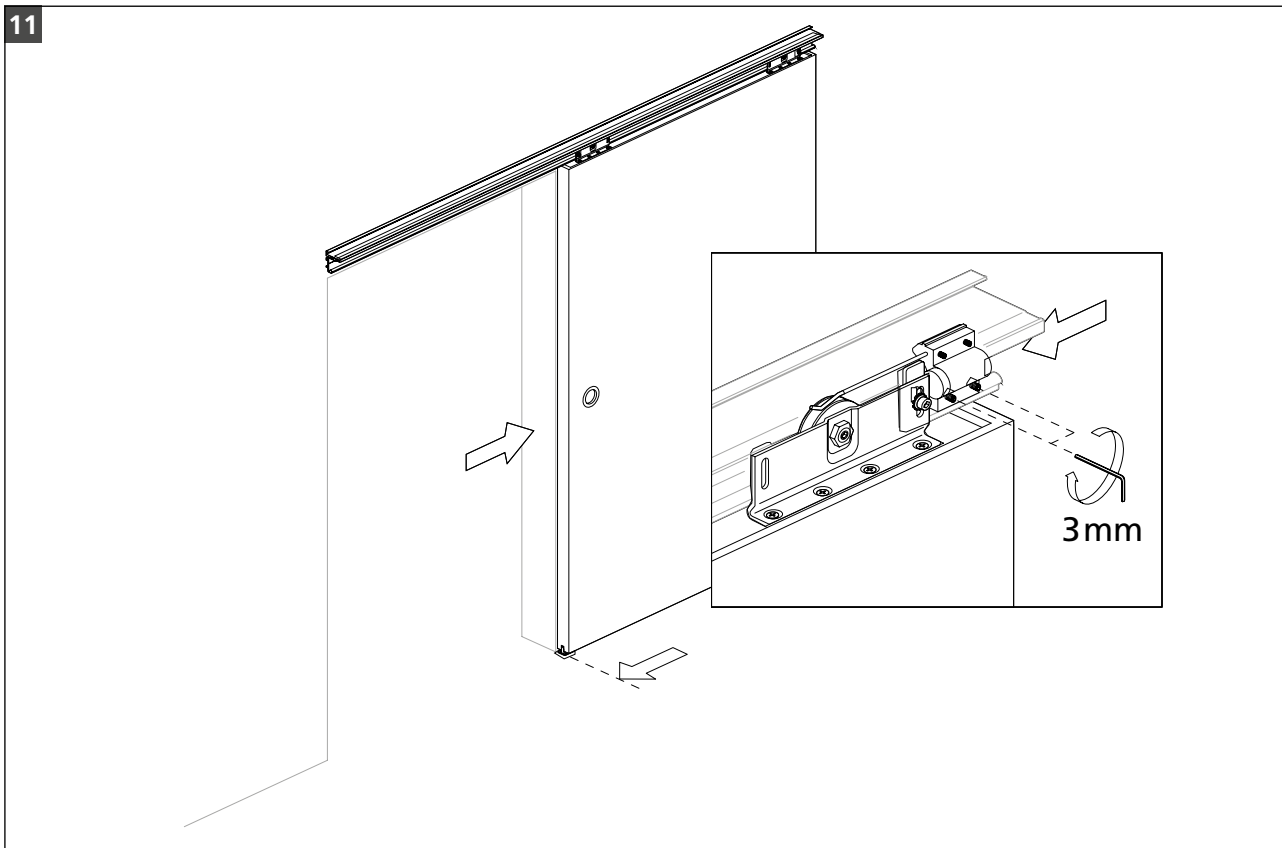

MONTAGEANLEITUNG SCHIEBETÜR „SYSTEM 40/80“ | WANDMONTAGE

ASSEMBLY INSTRUCTIONS SLIDING DOOR „SYSTEM 40/80“ | WALL-MOUNTED

NOTICE DE MONTAGE PORTE COULISSANTE „SYSTEM 40/80“ | MOUNTANT AU MUR

11