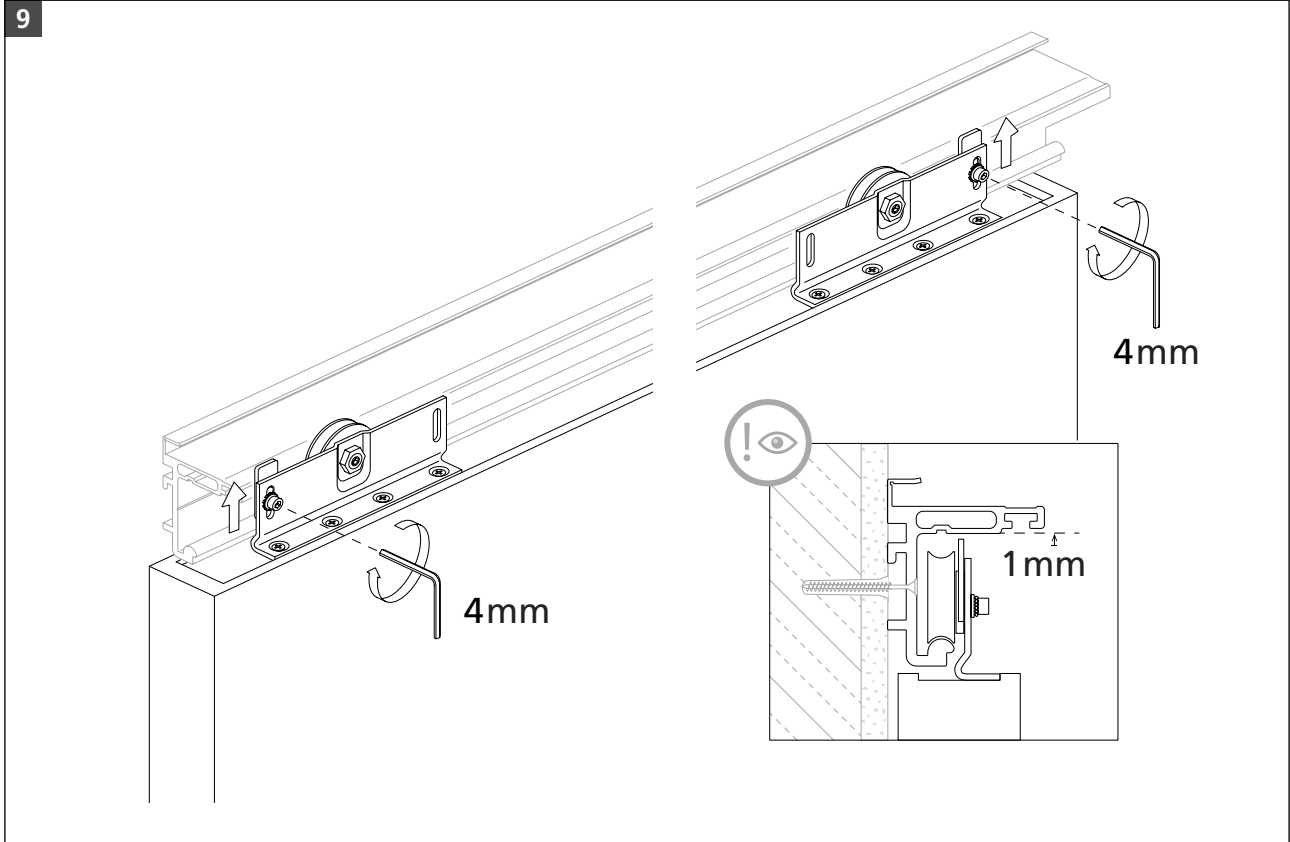

MONTAGEANLEITUNG SCHIEBETÜR „SYSTEM 40/80“ | WANDMONTAGE

ASSEMBLY INSTRUCTIONS SLIDING DOOR „SYSTEM 40/80“ | WALL-MOUNTED
NOTICE DE MONTAGE PORTE COULISSANTE „SYSTEM 40/80“ | MOUNTANT AU MUR