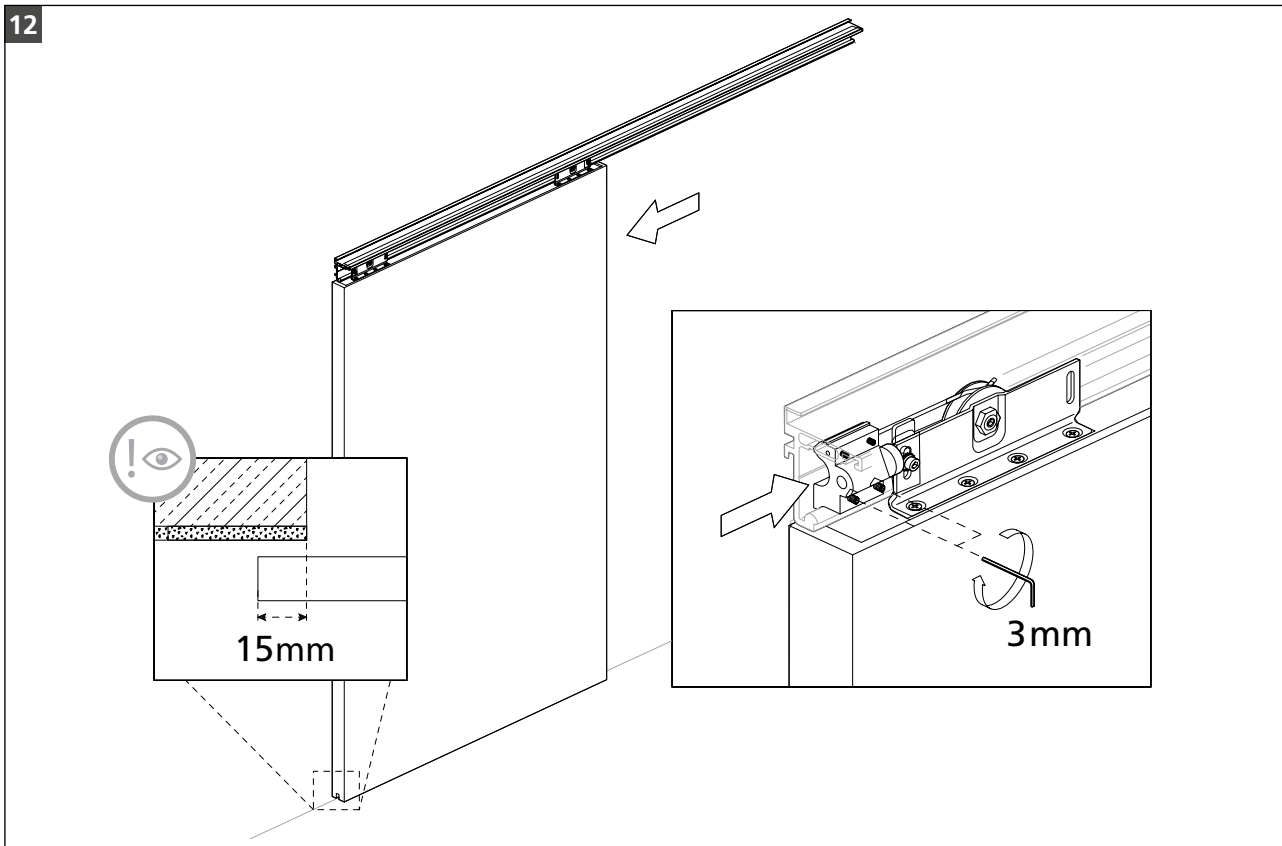

# MONTAGEANLEITUNG SCHIEBETÜR „SYSTEM 40/80“ | WANDMONTAGE

ASSEMBLY INSTRUCTIONS SLIDING DOOR „SYSTEM 40/80“ | WALL-MOUNTED

NOTICE DE MONTAGE PORTE COULISSANTE „SYSTEM 40/80“ | MOUNTANT AU MUR

11

12