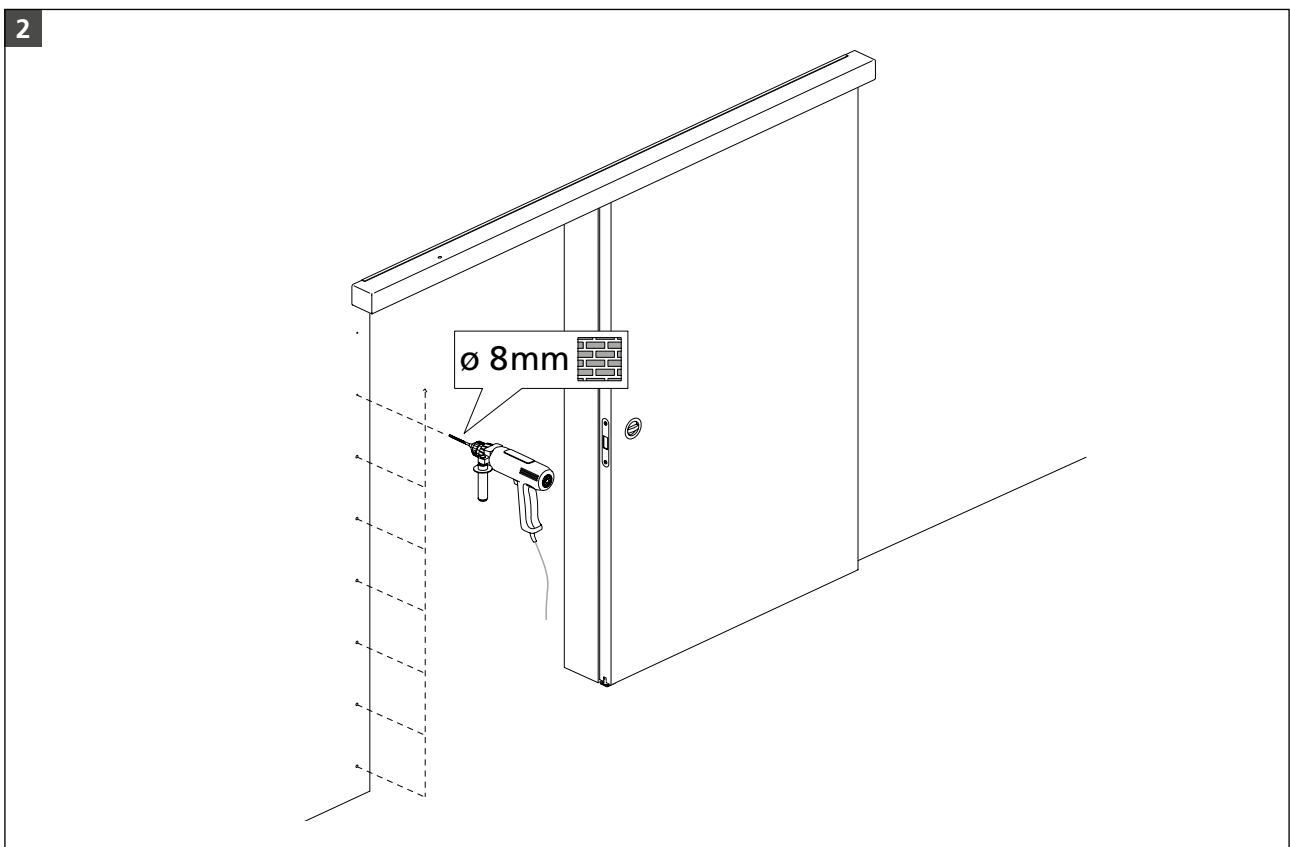

MONTAGEANLEITUNG SCHIEBETÜR „SYSTEM 40/80“ | PFOSTEN

ASSEMBLY INSTRUCTIONS SLIDING DOOR „SYSTEM 40/80“ | JAMB
NOTICE DE MONTAGE PORTE COULISSANTE „SYSTEM 40/80“ | MOUNTANT DE BUTÉE