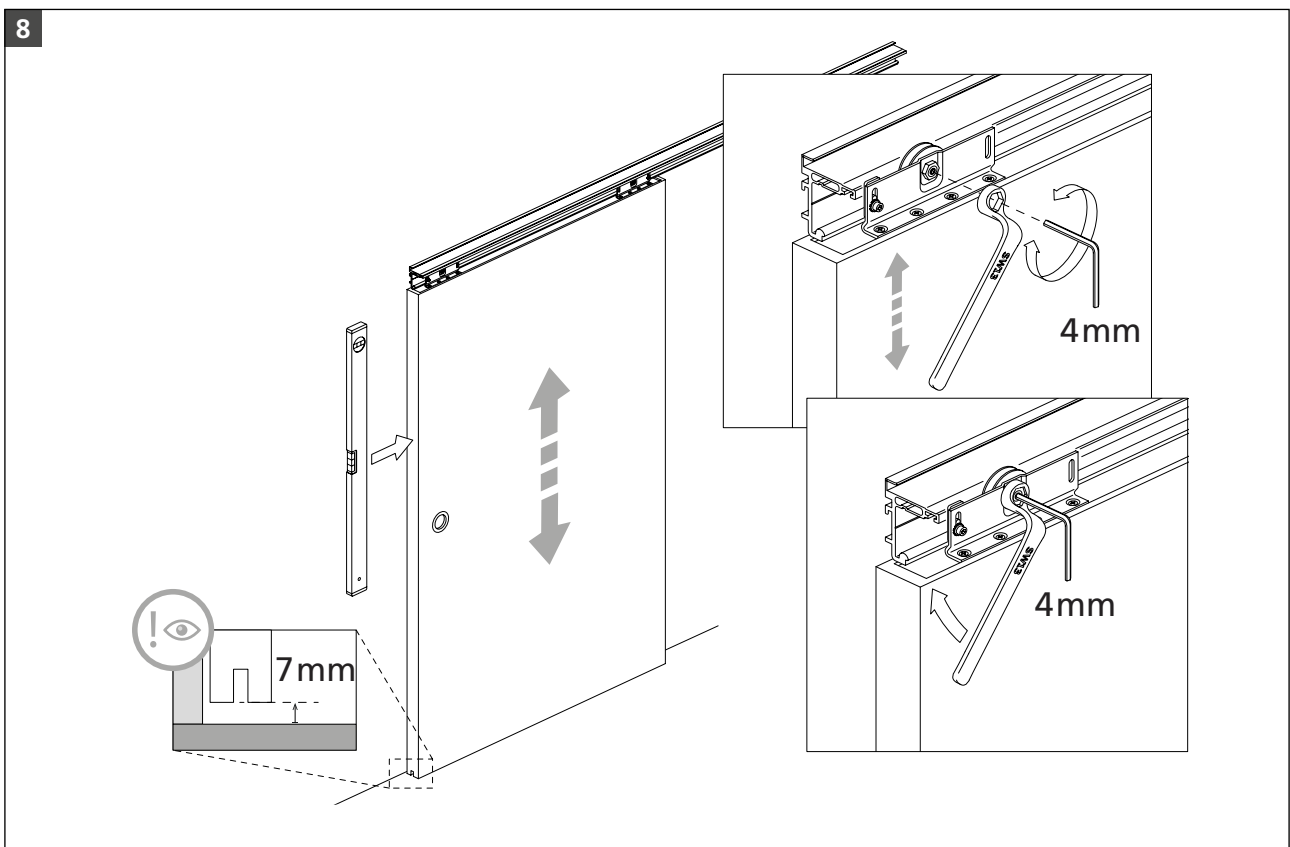

MONTAGEANLEITUNG SCHIEBETÜR „SYSTEM 40/80“ | WANDMONTAGE

ASSEMBLY INSTRUCTIONS SLIDING DOOR „SYSTEM 40/80“ | WALL-MOUNTED

NOTICE DE MONTAGE PORTE COULISSANTE „SYSTEM 40/80“ | MOUNTANT AU MUR