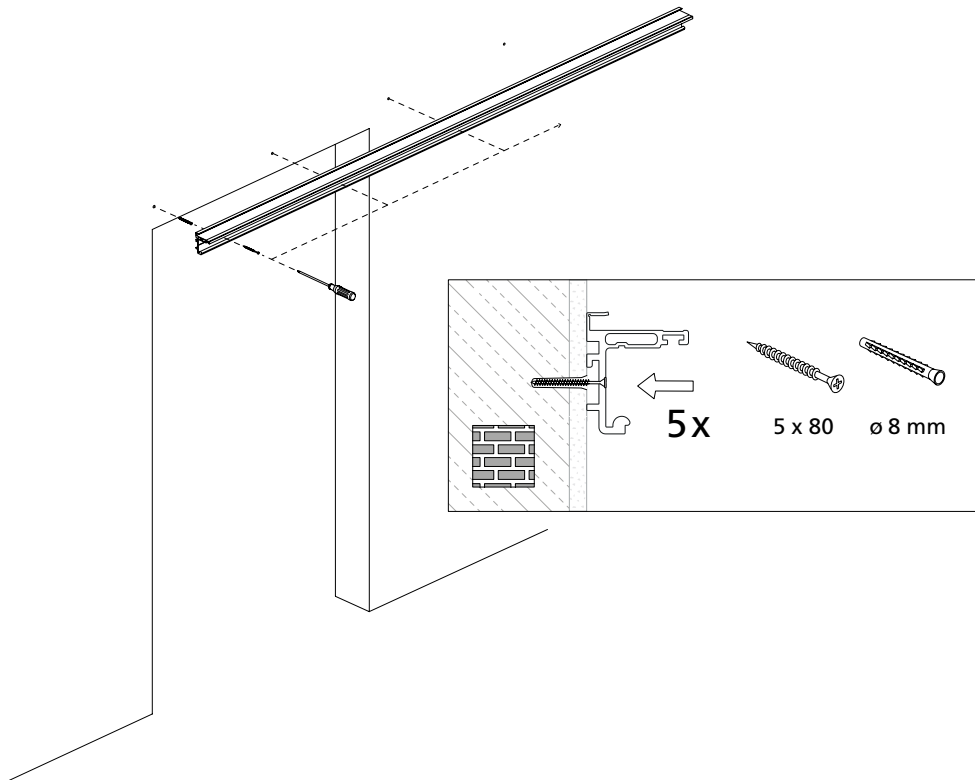

# MONTAGEANLEITUNG SCHIEBETÜR „SYSTEM 40/80“ | WANDMONTAGE

ASSEMBLY INSTRUCTIONS SLIDING DOOR „SYSTEM 40/80“ | WALL-MOUNTED  
NOTICE DE MONTAGE PORTE COULISSANTE „SYSTEM 40/80“ | MOUNTANT AU MUR

# MONTAGEANLEITUNG SCHIEBETÜR „SYSTEM 40/80“ | WANDMONTAGE

ASSEMBLY INSTRUCTIONS SLIDING DOOR „SYSTEM 40/80“ | WALL-MOUNTED

NOTICE DE MONTAGE PORTE COULISSANTE „SYSTEM 40/80“ | MOUNTANT AU MUR

3

4