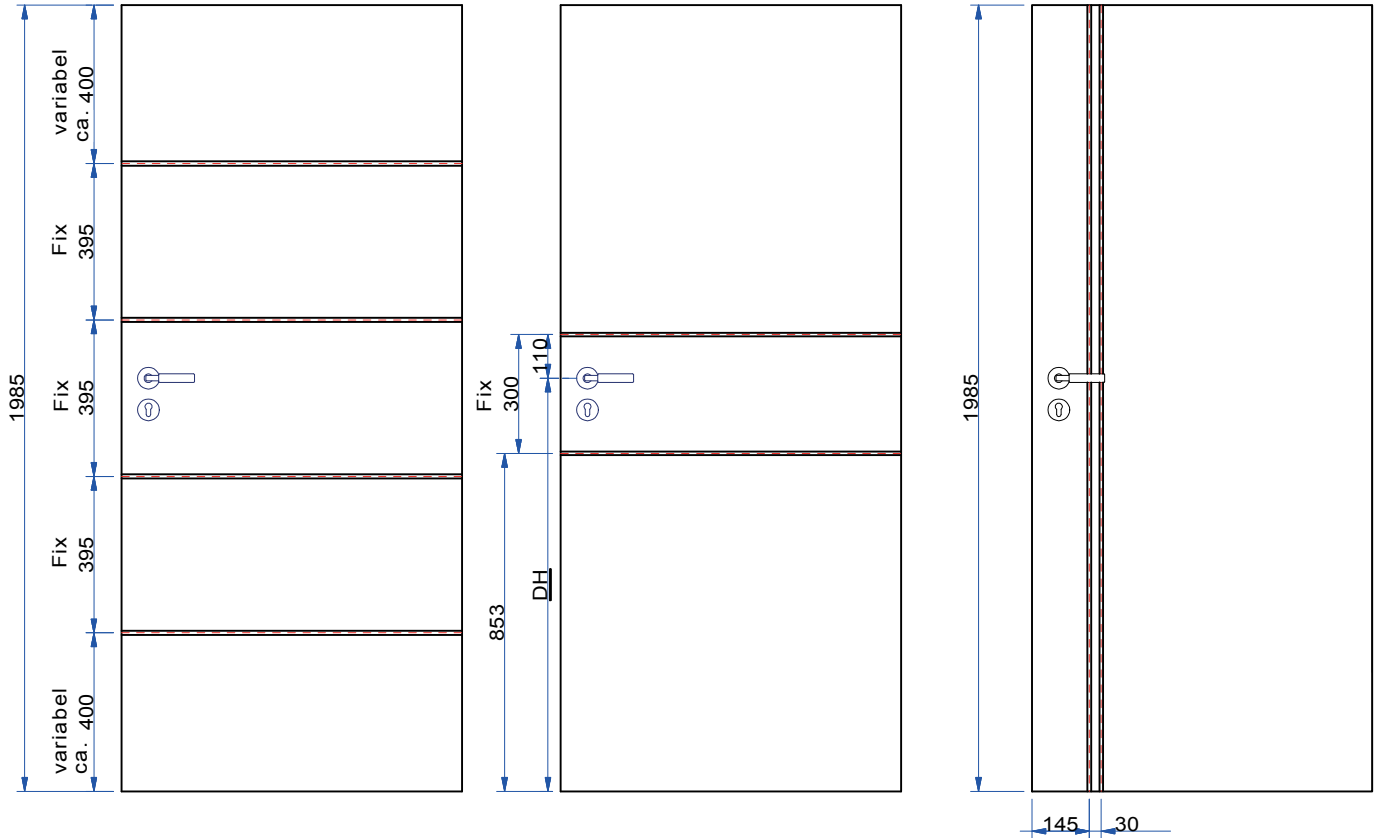

"Schutzvermerk nach DIN ISO 16016 beachten"

Light 1

Light 18

Light 23

Light
Übersicht Light

DOORS & FRAMES

171214 B.Sie