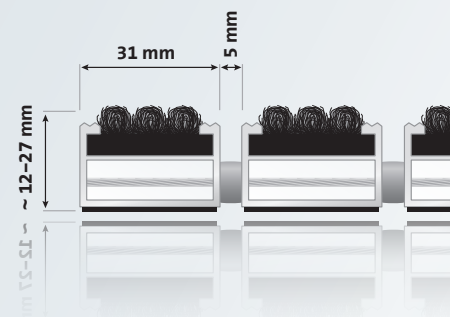

Ausschreibungstext

Aluprofil	Aufrollbare, strapazierfähige Eingangsmatte aus verwindungssteifem Aluminiumprofil (1,5 mm Wandstärke) für aufliegende Verlegung, Eloxierung in verschiedenen Farben möglich
Obermaterial	Polypropylen, UV-beständig, R11 nach DIN 51130
Unterseite	Trittschalldämmende Profile
Verbindung	Rostfreies Stahlseil, Distanzstücke aus LD-PE mit EPDM-Anteil
Farben	schwarz, anthrazit, grau, braun, beige, rot
ca. Höhe (mm)	12 / 17 / 22 / 27
Profilabstand	5 mm
Maße	Anfertigung nach Kundenwunsch, ab ca. 2500 mm Breite bzw. 45 kg Gewicht werden die Profile geteilt. Aussparungen, Rundungen und Schrägen nach Skizze oder Schablone sind ebenfalls möglich.
Belastbarkeit	bis 2500 Begehungen / Tag
Schmutzart	Feinschmutz, Zone 2

Technische Änderungen und Abweichungen vorbehalten.

Weitere Farben realisierbar.
Fragen Sie uns!