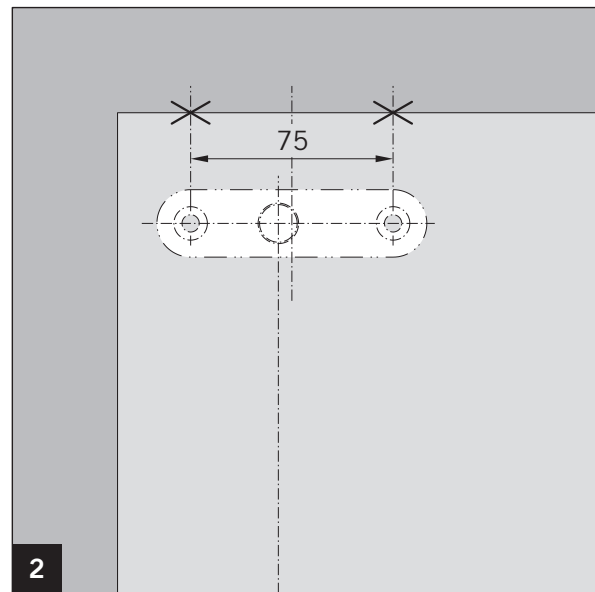

Art.: 38.241

Art.: 38.240

Montagewerkzeug / Mounting tool

MUNDUS COMFORT PT 21, PT 24, PT 25

PT 24 Zapfen mit Anschraubblase /
PT 24 pivot with fixing plate

MUNDUS COMFORT PT 21, PT 24, PT 25

PT 24 Zapfen mit Anschraubblase /
PT 24 pivot with fixing plate