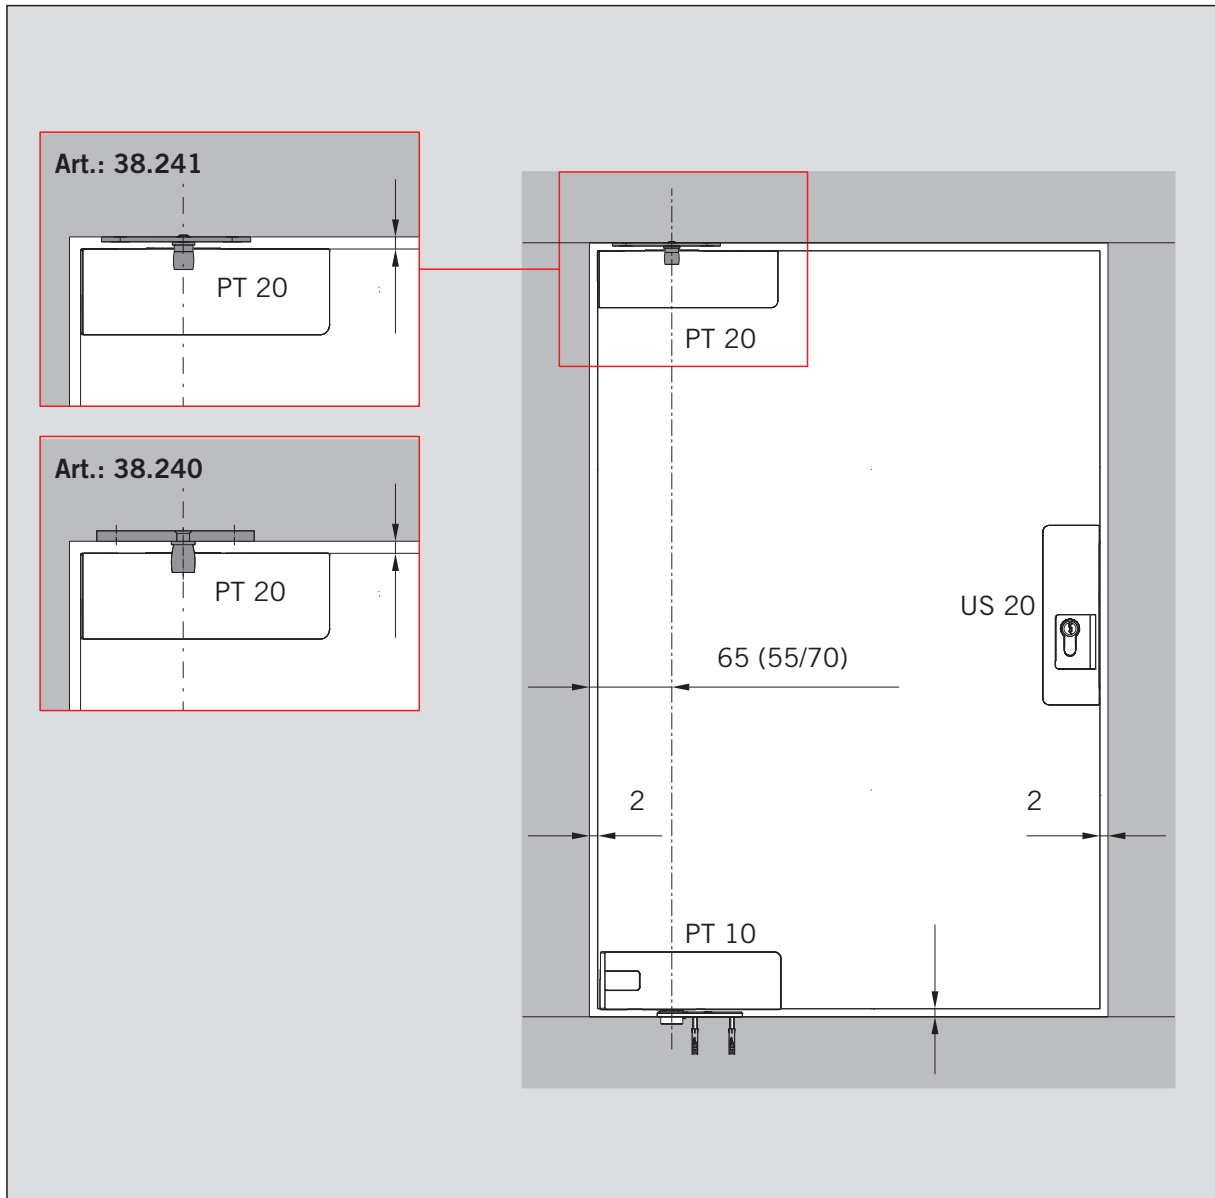

MUNDUS COMFORT PT 21, PT 24, PT 25

PT 24 Zapfen mit Anschraubblase /
PT 24 pivot with fixing plate