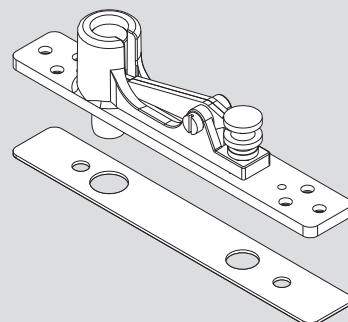

Art.: 38.211