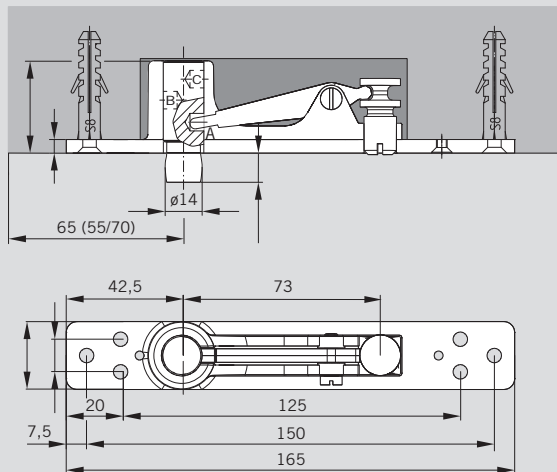

Art.: 38.210

Art.: 38.211