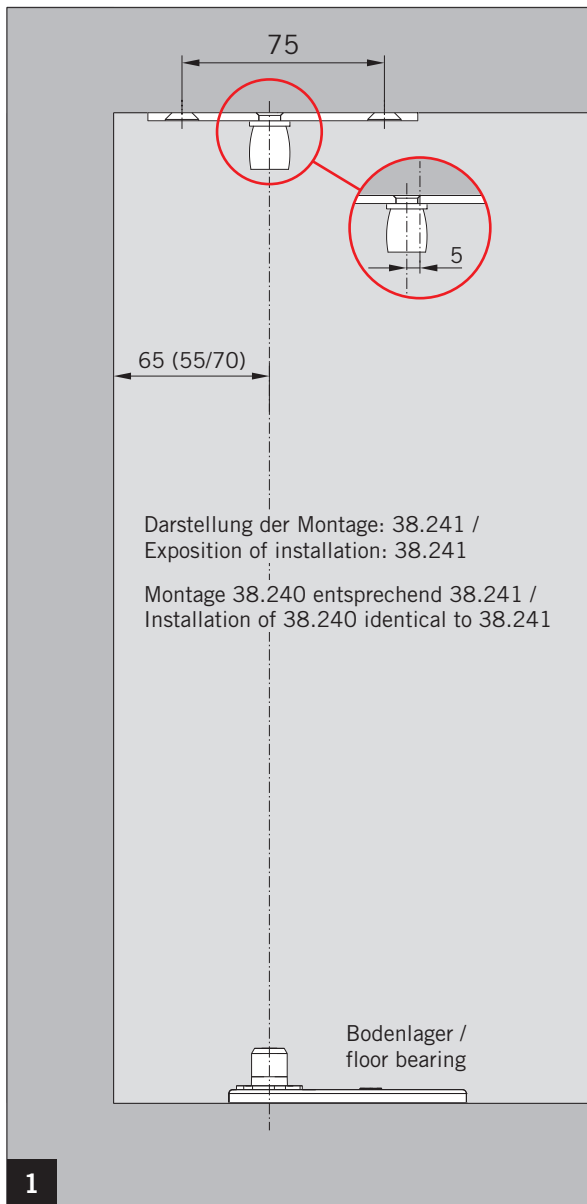

Art.: 38.241

Art.: 38.240

Montagewerkzeug / Mounting tool

MUNDUS COMFORT PT 21, PT 24, PT 25

PT 24 Zapfen mit Anschraubblase /
PT 24 pivot with fixing plate

MUNDUS COMFORT PT 21, PT 24, PT 25

PT 24 Zapfen mit Anschraubblase /
PT 24 pivot with fixing plate