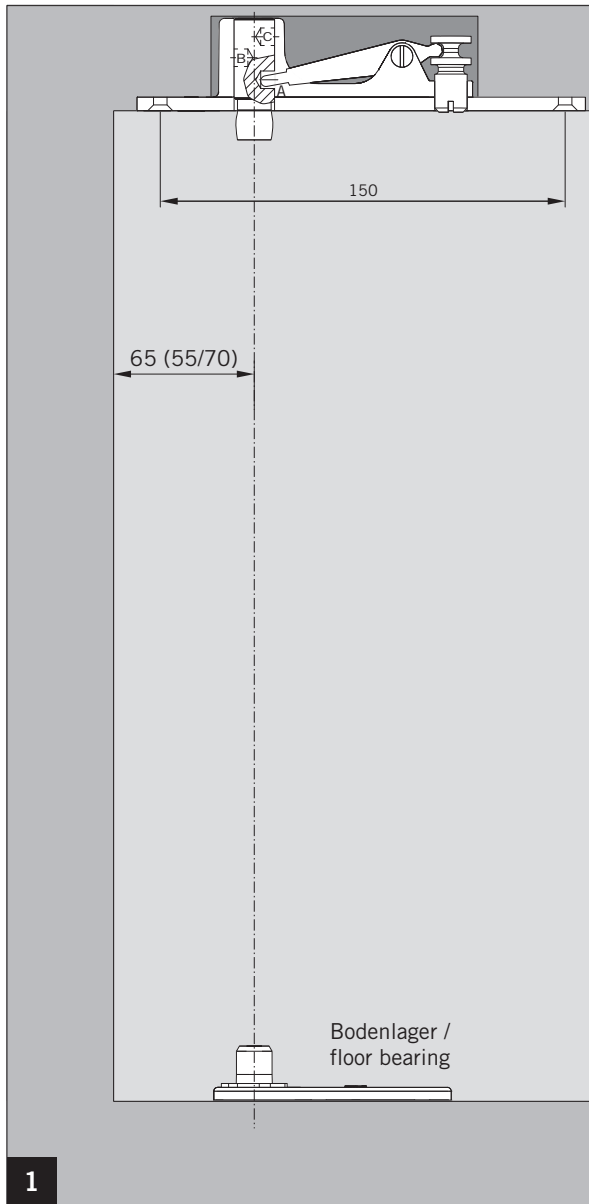

Montagewerkzeug / Mounting tool

Ausfräsung (bauseits) / Recess (on site)

Art.: 38.210

Art.: 38.211

MUNDUS COMFORT PT 21, PT 24, PT 25

PT 21 Drehlager für Holz-/Stahlzarge mit hochdrehbaren Zapfen $\varnothing 14$ mm /
PT 21 pivot bearing for wood-/steel frames with removable pin $\varnothing 14$ mm