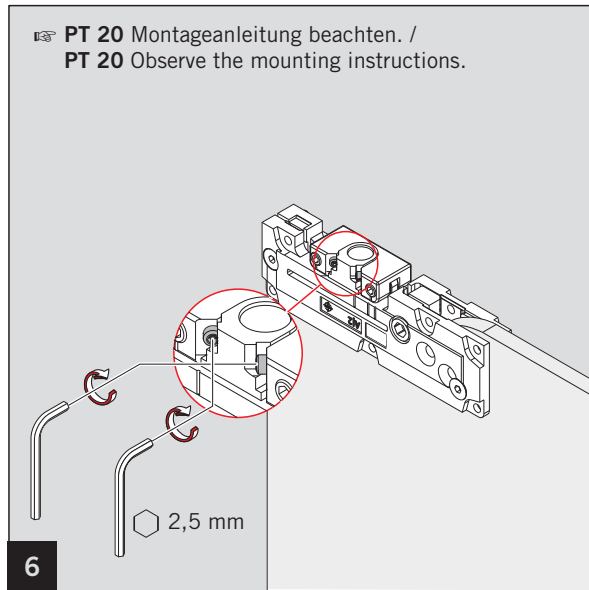

MUNDUS COMFORT PT 21, PT 24, PT 25

PT 21 Drehlager für Holz-/Stahlzarge mit hochdrehbaren Zapfen $\varnothing 14$ mm /
PT 21 pivot bearing for wood-/steel frames with removable pin $\varnothing 14$ mm