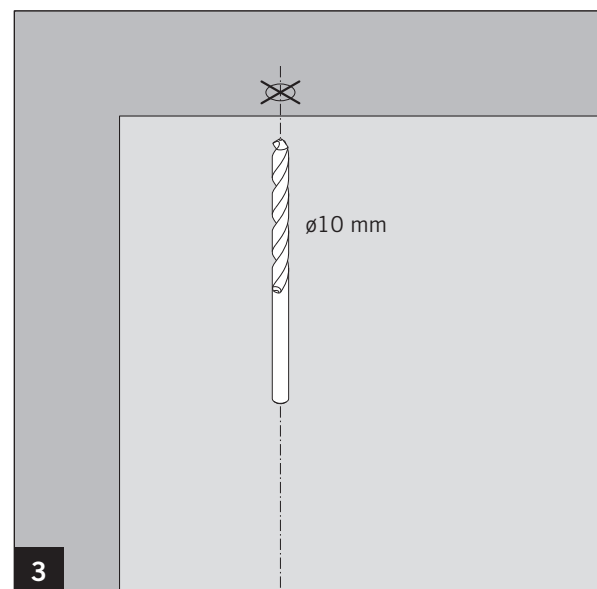

MUNDUS COMFORT PT 21, PT 24, PT 25

PT 25 Zapfen mit Dübel /
PT 25 pivot with plug

Lieferumfang / Scope of delivery

Art.: 38.250

Montagewerkzeug / Mounting tool

MUNDUS COMFORT PT 21, PT 24, PT 25

PT 25 Zapfen mit Dübel /
PT 25 pivot with plug