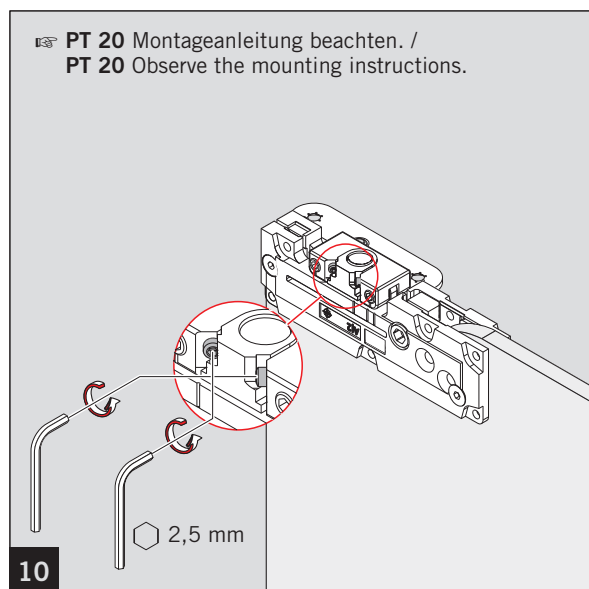

PT 24 Zapfen mit Anschraubblase /
PT 24 pivot with fixing plate

MUNDUS COMFORT PT 21, PT 24, PT 25

PT 24 Zapfen mit Anschraubblase /
PT 24 pivot with fixing plate

Lieferumfang / Scope of delivery

☞ Schrauben und Dübel sind nicht im Lieferumfang enthalten. Geeignete und auf den Untergrund abgestimmte Befestigungsmittel verwenden! /
Screws and plugs are not included in scope of delivery. Please use suitable fixing material according to foundation!

Art.: 38.241

Art.: 38.240

Montagewerkzeug / Mounting tool

MUNDUS COMFORT PT 21, PT 24, PT 25

PT 24 Zapfen mit Anschraubblase /
PT 24 pivot with fixing plate

MUNDUS COMFORT PT 21, PT 24, PT 25

PT 24 Zapfen mit Anschraubblase /
PT 24 pivot with fixing plate