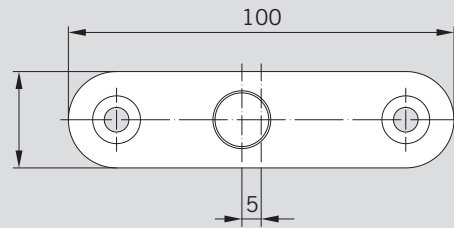

PT 24 Zapfen mit Anschraubblase /
PT 24 pivot with fixing plate

MUNDUS COMFORT PT 21, PT 24, PT 25

PT 24 Zapfen mit Anschraubblase /
PT 24 pivot with fixing plate

Lieferumfang / Scope of delivery

☞ Schrauben und Dübel sind nicht im Lieferumfang enthalten. Geeignete und auf den Untergrund abgestimmte Befestigungsmittel verwenden! /
Screws and plugs are not included in scope of delivery. Please use suitable fixing material according to foundation!