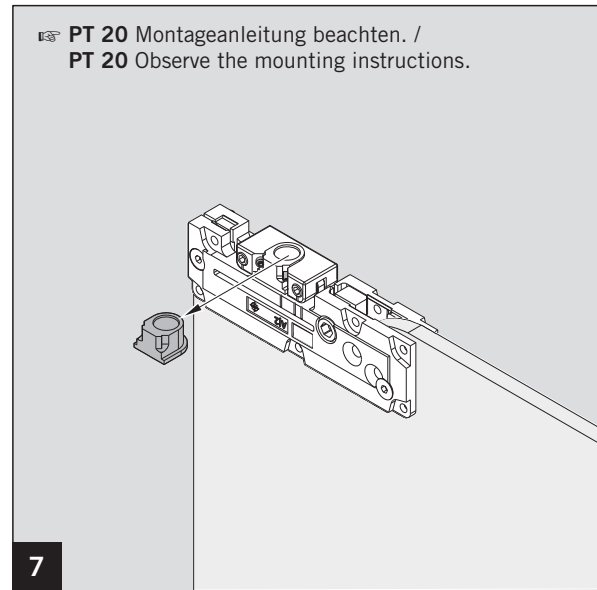

MUNDUS COMFORT PT 21, PT 24, PT 25

PT 24 Zapfen mit Anschraubblase /
PT 24 pivot with fixing plate