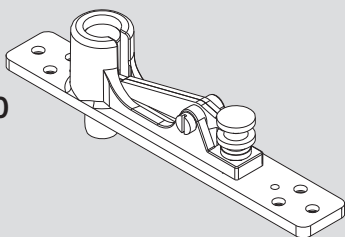

Lieferumfang / Scope of delivery

- ☞ Schrauben und Dübel sind nicht im Lieferumfang enthalten.
  Geeignete und auf den Untergrund abgestimmte Befestigungsmittel verwenden! /
  Screws and plugs are not included in scope of delivery.
  Please use suitable fixing material according to foundation!

Art.: 38.210