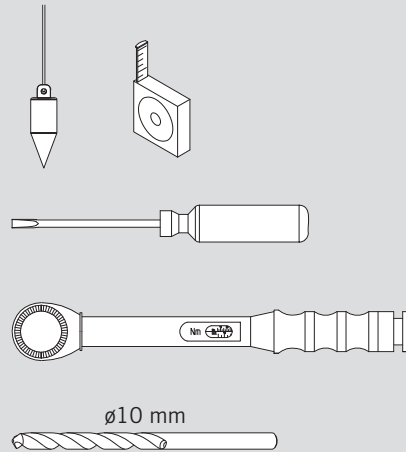

PT 24 Zapfen mit Anschraubblase /
PT 24 pivot with fixing plate

MUNDUS COMFORT PT 21, PT 24, PT 25

PT 24 Zapfen mit Anschraubblase /
PT 24 pivot with fixing plate

Lieferumfang / Scope of delivery

☞ Schrauben und Dübel sind nicht im Lieferumfang enthalten. Geeignete und auf den Untergrund abgestimmte Befestigungsmittel verwenden! /
Screws and plugs are not included in scope of delivery. Please use suitable fixing material according to foundation!

Art.: 38.241

Art.: 38.240

Montagewerkzeug / Mounting tool

MUNDUS COMFORT PT 21, PT 24, PT 25

PT 24 Zapfen mit Anschraubblase /
PT 24 pivot with fixing plate

MUNDUS COMFORT PT 21, PT 24, PT 25

PT 24 Zapfen mit Anschraubblase /
PT 24 pivot with fixing plate

MUNDUS COMFORT PT 21, PT 24, PT 25

PT 25 Zapfen mit Dübel /
PT 25 pivot with plug

Lieferumfang / Scope of delivery

Art.: 38.250

Montagewerkzeug / Mounting tool

MUNDUS COMFORT PT 21, PT 24, PT 25

PT 25 Zapfen mit Dübel /
PT 25 pivot with plug