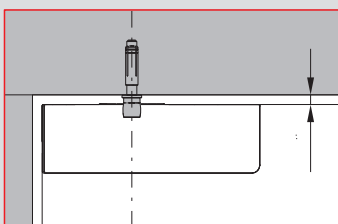

PT 21

PT 24

Art.: 38.240

Art.: 38.241

PT 25

MUNDUS COMFORT PT 21, PT 24, PT 25

PT 21 Drehlager für Holz-/Stahlzarge mit hochdrehbaren Zapfen $\varnothing 14$ mm /
PT 21 pivot bearing for wood-/steel frames with removable pin $\varnothing 14$ mm