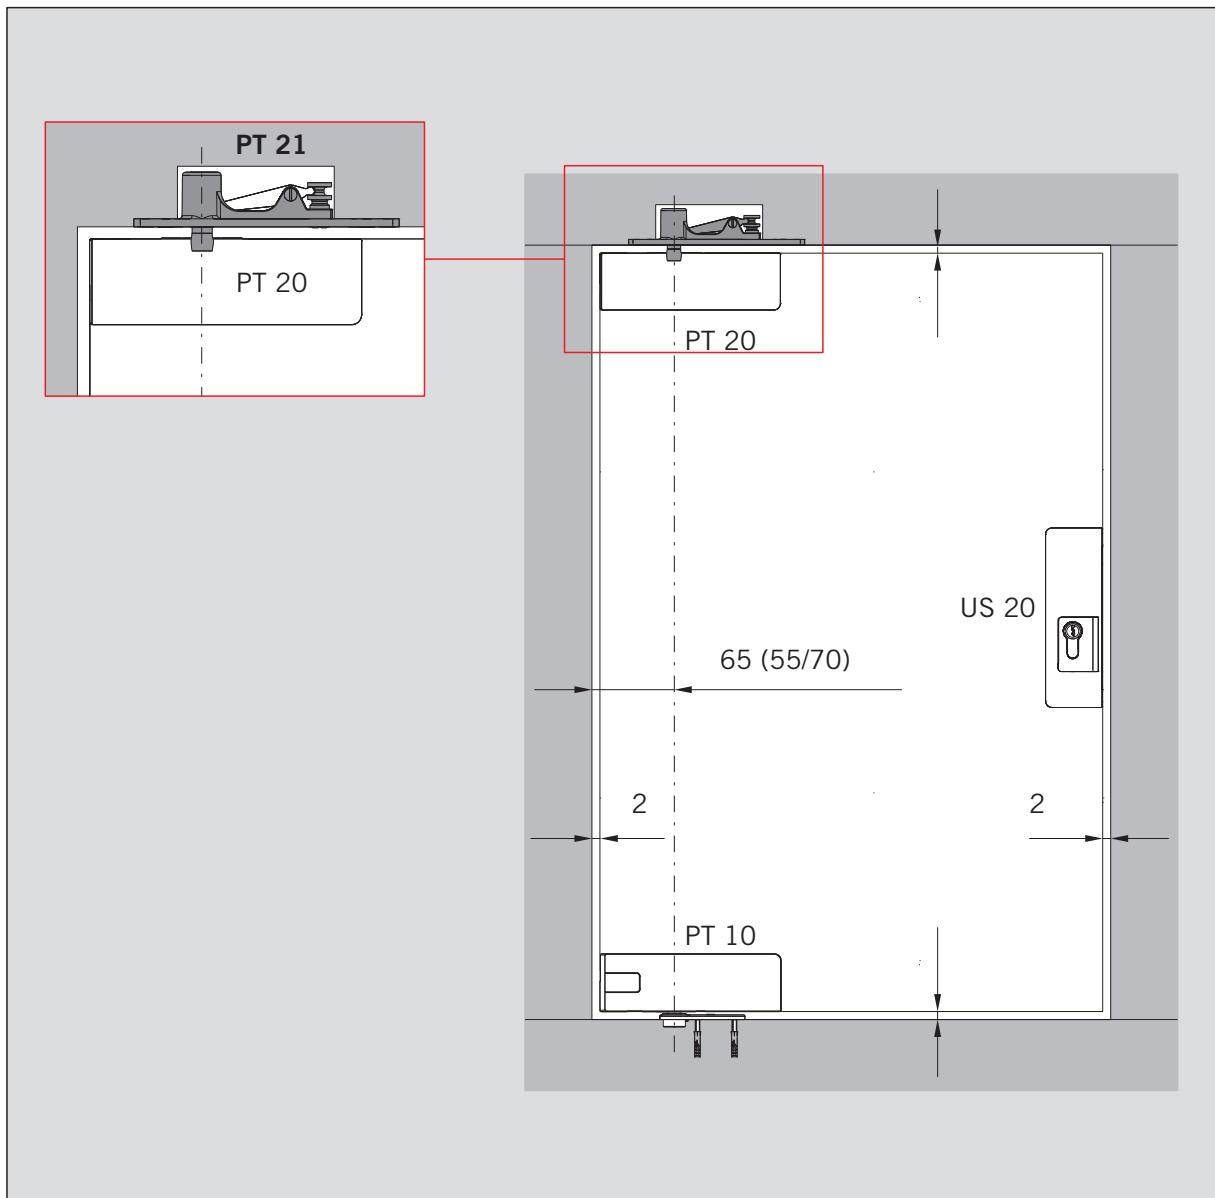

PT 21

PT 24

Art.: 38.240

Art.: 38.241

PT 25

MUNDUS COMFORT PT 21, PT 24, PT 25

PT 21 Drehlager für Holz-/Stahlzarge mit hochdrehbaren Zapfen $\varnothing 14$ mm /
PT 21 pivot bearing for wood-/steel frames with removable pin $\varnothing 14$ mm