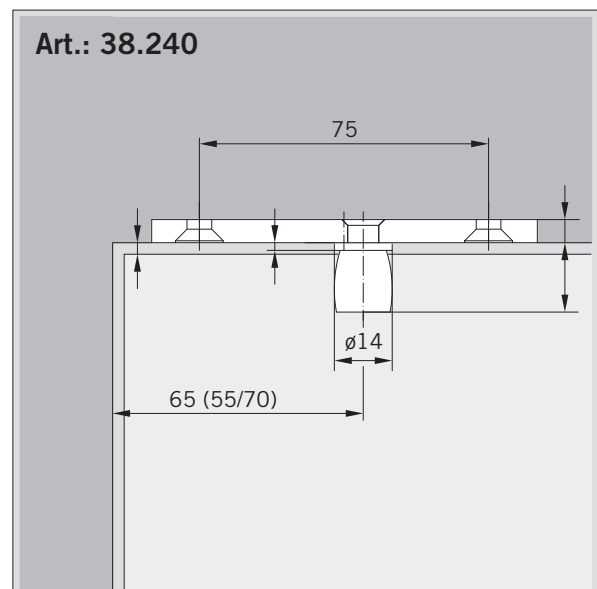

MUNDUS COMFORT PT 21, PT 24, PT 25

PT 24 Zapfen mit Anschraubblase /
PT 24 pivot with fixing plate