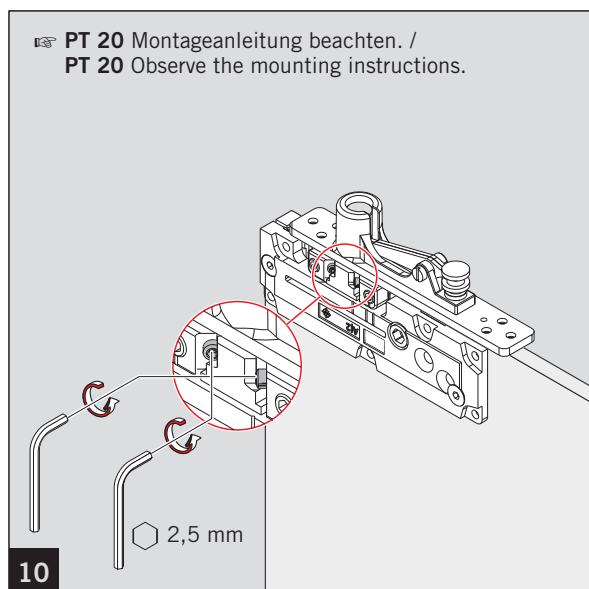

MUNDUS COMFORT PT 21, PT 24, PT 25

PT 21 Drehlager für Holz-/Stahlzarge mit hochdrehbaren Zapfen $\varnothing 14$ mm /
PT 21 pivot bearing for wood-/steel frames with removable pin $\varnothing 14$ mm