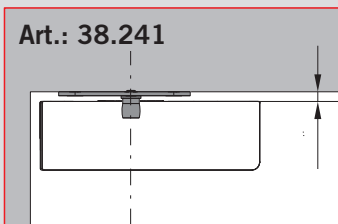

PT 21

PT 24

Art.: 38.240

Art.: 38.241

PT 25

MUNDUS COMFORT PT 21, PT 24, PT 25

PT 21 Drehlager für Holz-/Stahlzarge mit hochdrehbaren Zapfen $\varnothing 14$ mm /
PT 21 pivot bearing for wood-/steel frames with removable pin $\varnothing 14$ mm