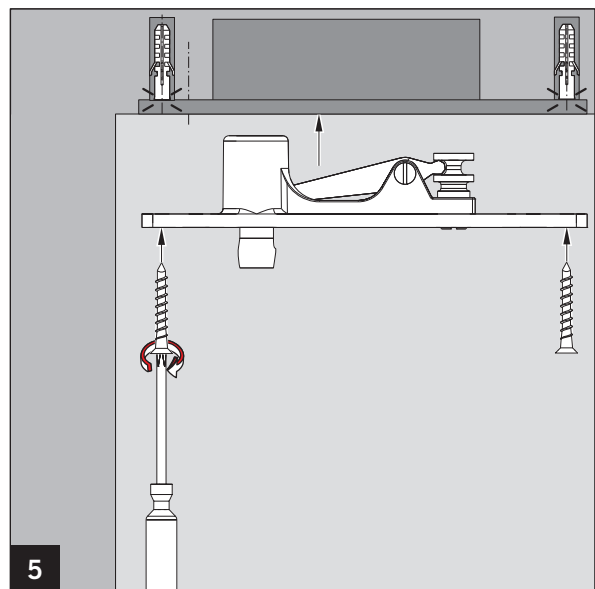

Montagewerkzeug / Mounting tool

Ausfräsung (bauseits) / Recess (on site)

Art.: 38.210

Art.: 38.211

MUNDUS COMFORT PT 21, PT 24, PT 25

PT 21 Drehlager für Holz-/Stahlzarge mit hochdrehbaren Zapfen $\varnothing 14$ mm /
PT 21 pivot bearing for wood-/steel frames with removable pin $\varnothing 14$ mm

PT 24 Zapfen mit Anschraubblase /
PT 24 pivot with fixing plate

MUNDUS COMFORT PT 21, PT 24, PT 25

PT 24 Zapfen mit Anschraubblase /
PT 24 pivot with fixing plate

Lieferumfang / Scope of delivery

☞ Schrauben und Dübel sind nicht im Lieferumfang enthalten. Geeignete und auf den Untergrund abgestimmte Befestigungsmittel verwenden! /
Screws and plugs are not included in scope of delivery. Please use suitable fixing material according to foundation!