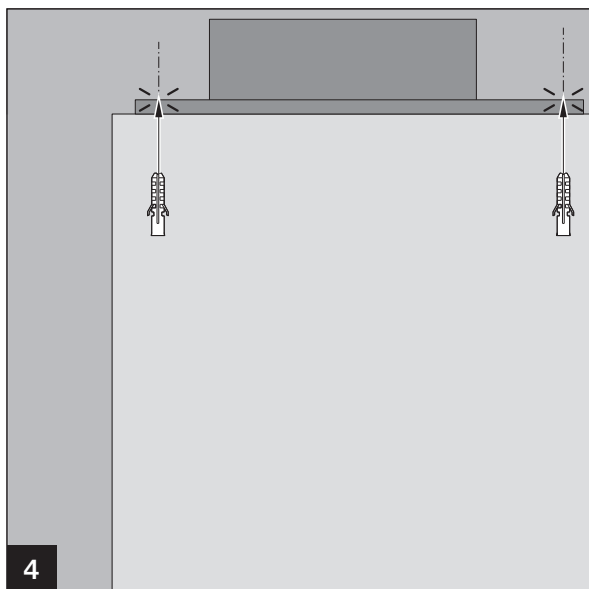

Montagewerkzeug / Mounting tool

Ausfräsung (bauseits) / Recess (on site)

Art.: 38.210

Art.: 38.211

MUNDUS COMFORT PT 21, PT 24, PT 25

PT 21 Drehlager für Holz-/Stahlzarge mit hochdrehbaren Zapfen $\varnothing 14$ mm /
PT 21 pivot bearing for wood-/steel frames with removable pin $\varnothing 14$ mm