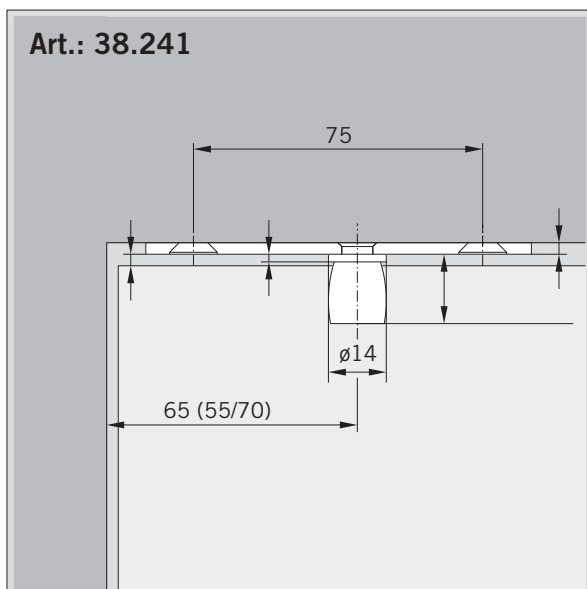

MUNDUS COMFORT PT 21, PT 24, PT 25

PT 24 Zapfen mit Anschraubblase /
PT 24 pivot with fixing plate