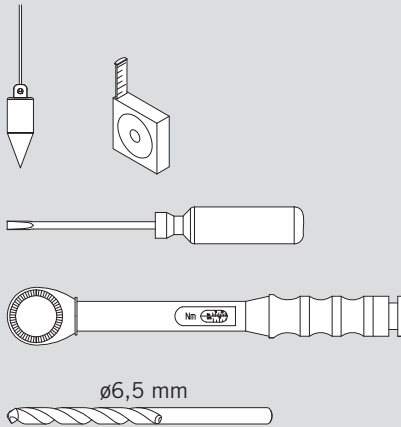

Montagewerkzeug / Mounting tool