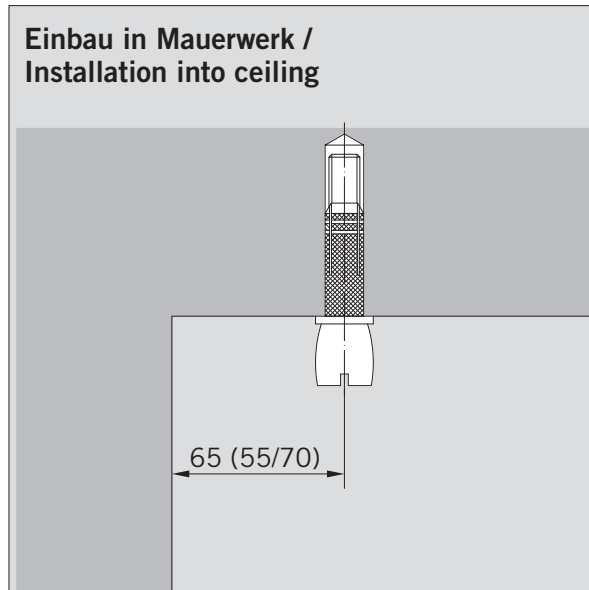

MUNDUS COMFORT PT 21, PT 24, PT 25

PT 25 Zapfen mit Dübel /
PT 25 pivot with plug

Lieferumfang / Scope of delivery

Art.: 38.250

Montagewerkzeug / Mounting tool

MUNDUS COMFORT PT 21, PT 24, PT 25

PT 25 Zapfen mit Dübel /
PT 25 pivot with plug