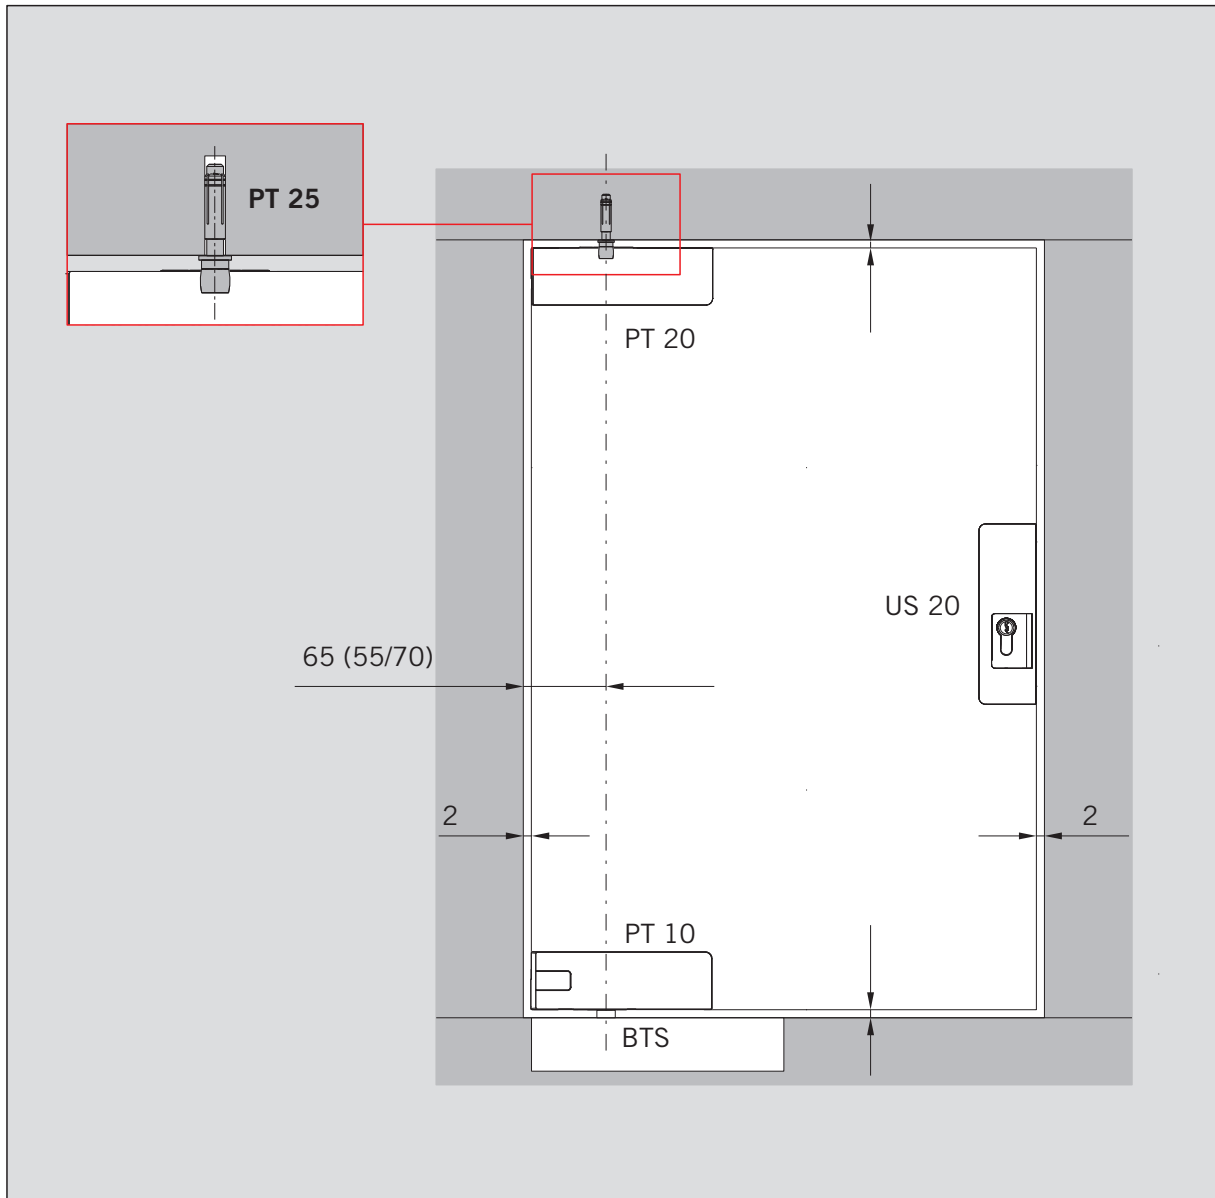

MUNDUS COMFORT PT 21, PT 24, PT 25

PT 25 Zapfen mit Dübel /
PT 25 pivot with plug