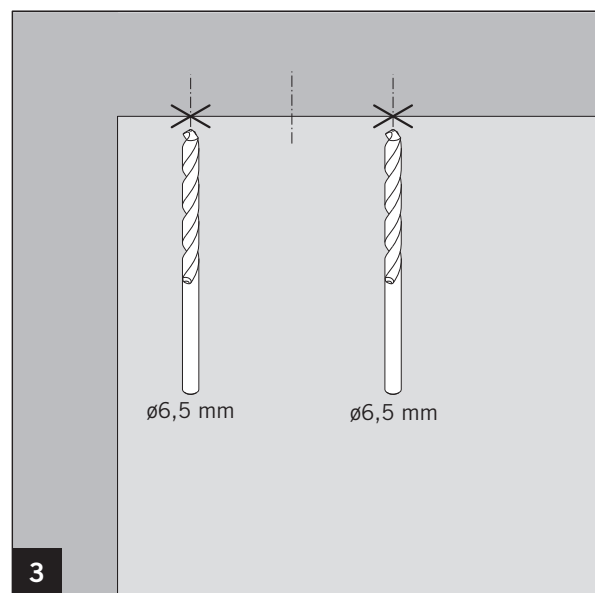

Art.: 38.241

Art.: 38.240

Montagewerkzeug / Mounting tool

MUNDUS COMFORT PT 21, PT 24, PT 25

PT 24 Zapfen mit Anschraubblase /
PT 24 pivot with fixing plate

MUNDUS COMFORT PT 21, PT 24, PT 25

PT 24 Zapfen mit Anschraubblase /
PT 24 pivot with fixing plate