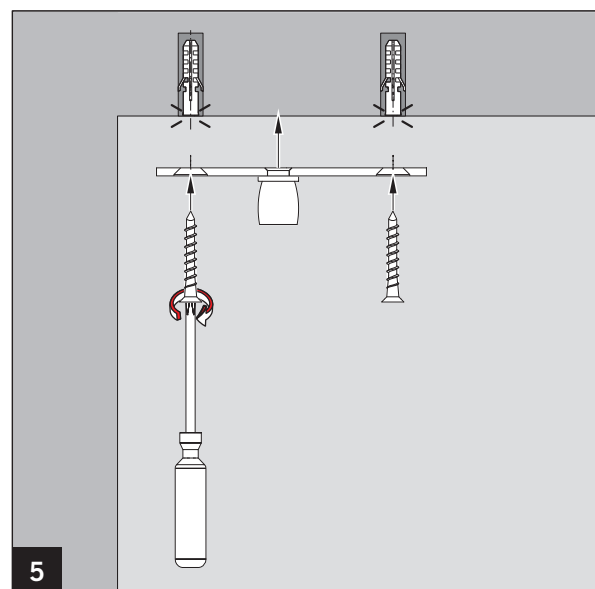

PT 24 Zapfen mit Anschraubblase /
PT 24 pivot with fixing plate

MUNDUS COMFORT PT 21, PT 24, PT 25

PT 24 Zapfen mit Anschraubblase /
PT 24 pivot with fixing plate

Lieferumfang / Scope of delivery

☞ Schrauben und Dübel sind nicht im Lieferumfang enthalten. Geeignete und auf den Untergrund abgestimmte Befestigungsmittel verwenden! /
Screws and plugs are not included in scope of delivery. Please use suitable fixing material according to foundation!

Art.: 38.241

Art.: 38.240

Montagewerkzeug / Mounting tool

MUNDUS COMFORT PT 21, PT 24, PT 25

PT 24 Zapfen mit Anschraubblase /
PT 24 pivot with fixing plate

MUNDUS COMFORT PT 21, PT 24, PT 25

PT 24 Zapfen mit Anschraubblase /
PT 24 pivot with fixing plate