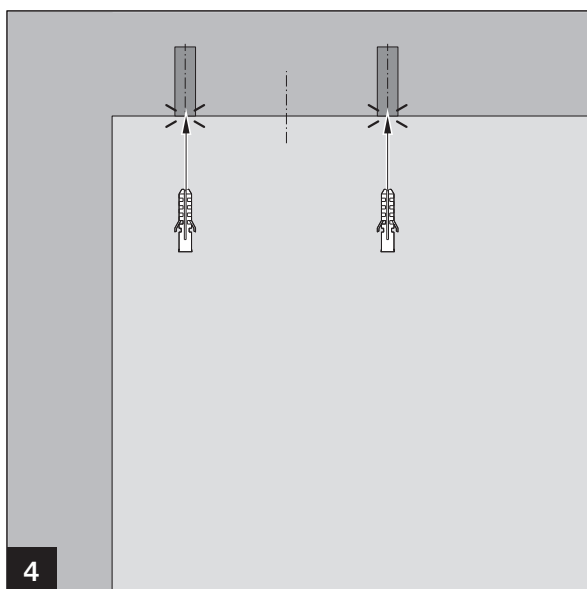

PT 24 Zapfen mit Anschraubblase /
PT 24 pivot with fixing plate

MUNDUS COMFORT PT 21, PT 24, PT 25

PT 24 Zapfen mit Anschraubblase /
PT 24 pivot with fixing plate

Lieferumfang / Scope of delivery

☞ Schrauben und Dübel sind nicht im Lieferumfang enthalten. Geeignete und auf den Untergrund abgestimmte Befestigungsmittel verwenden! /
Screws and plugs are not included in scope of delivery. Please use suitable fixing material according to foundation!

Art.: 38.241

Art.: 38.240

Montagewerkzeug / Mounting tool

MUNDUS COMFORT PT 21, PT 24, PT 25

PT 24 Zapfen mit Anschraubblase /
PT 24 pivot with fixing plate

MUNDUS COMFORT PT 21, PT 24, PT 25

PT 24 Zapfen mit Anschraubblase /
PT 24 pivot with fixing plate