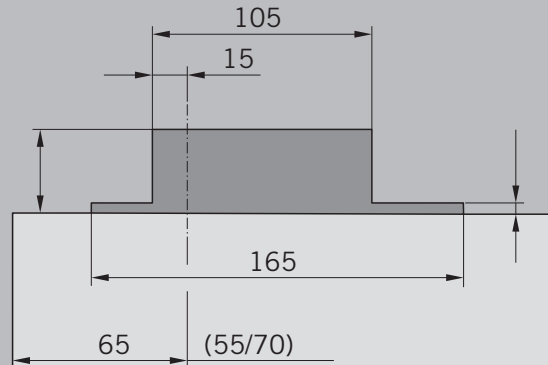

Ausfräsung (bauseits) / Recess (on site)