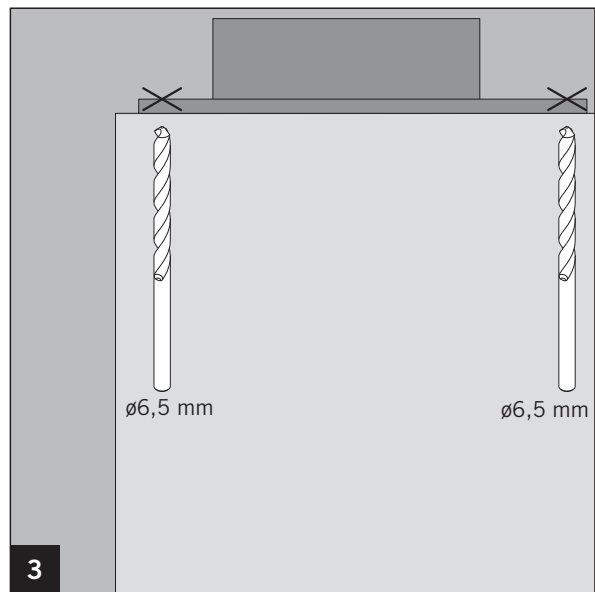

Montagewerkzeug / Mounting tool

Ausfräsung (bauseits) / Recess (on site)

Art.: 38.210

Art.: 38.211

MUNDUS COMFORT PT 21, PT 24, PT 25

PT 21 Drehlager für Holz-/Stahlzarge mit hochdrehbaren Zapfen $\varnothing 14$ mm /
PT 21 pivot bearing for wood-/steel frames with removable pin $\varnothing 14$ mm