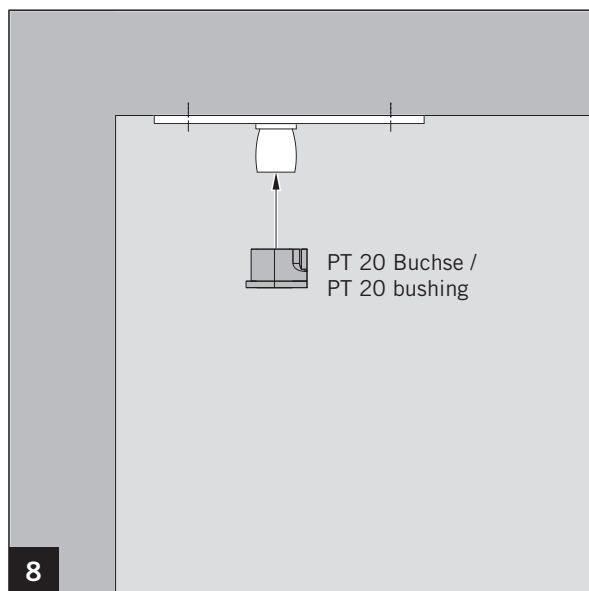

PT 24 Zapfen mit Anschraubblase /
PT 24 pivot with fixing plate

MUNDUS COMFORT PT 21, PT 24, PT 25

PT 24 Zapfen mit Anschraubblase /
PT 24 pivot with fixing plate

Lieferumfang / Scope of delivery

☞ Schrauben und Dübel sind nicht im Lieferumfang enthalten. Geeignete und auf den Untergrund abgestimmte Befestigungsmittel verwenden! /
Screws and plugs are not included in scope of delivery. Please use suitable fixing material according to foundation!

Art.: 38.241

Art.: 38.240

Montagewerkzeug / Mounting tool

MUNDUS COMFORT PT 21, PT 24, PT 25

PT 24 Zapfen mit Anschraubblase /
PT 24 pivot with fixing plate

MUNDUS COMFORT PT 21, PT 24, PT 25

PT 24 Zapfen mit Anschraubblase /
PT 24 pivot with fixing plate