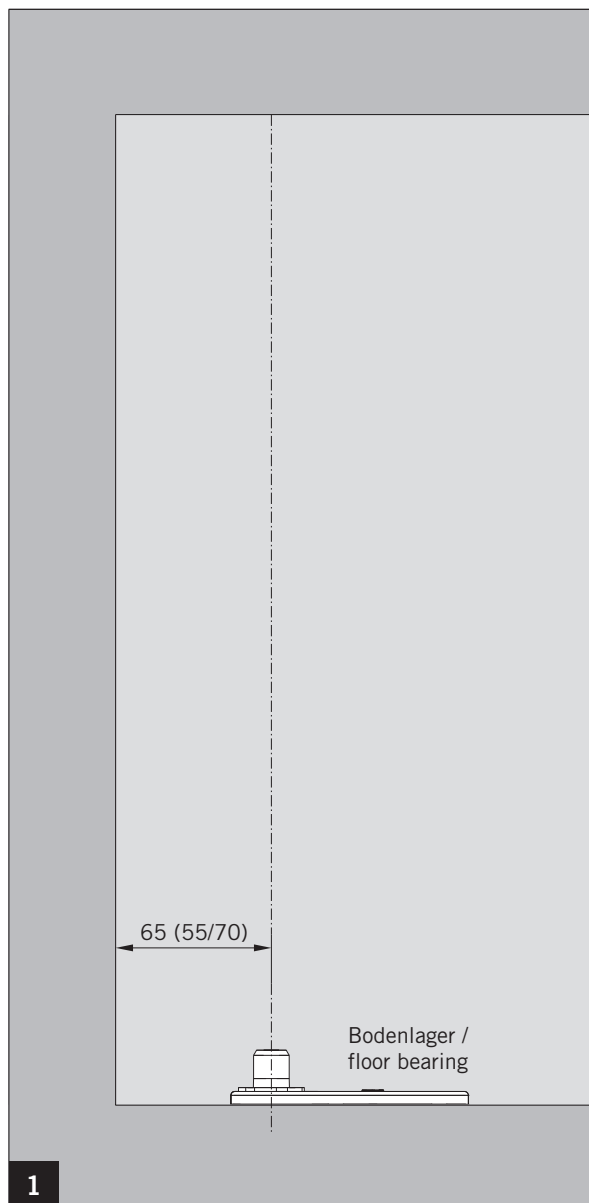

MUNDUS COMFORT PT 21, PT 24, PT 25

PT 25 Zapfen mit Dübel /
PT 25 pivot with plug

Lieferumfang / Scope of delivery

Art.: 38.250

Montagewerkzeug / Mounting tool

MUNDUS COMFORT PT 21, PT 24, PT 25

PT 25 Zapfen mit Dübel /
PT 25 pivot with plug