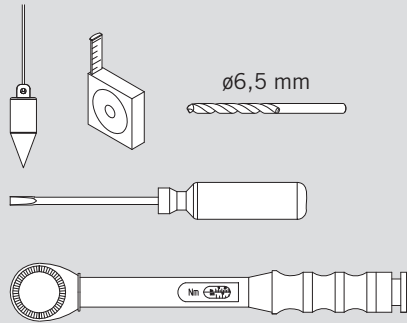

MUNDUS COMFORT PT 21, PT 24, PT 25

PT 21 Drehlager für Holz-/Stahlzarge mit hochdrehbaren Zapfen $\varnothing 14$ mm /
PT 21 pivot bearing for wood-/steel frames with removable pin $\varnothing 14$ mm

Montagewerkzeug / Mounting tool