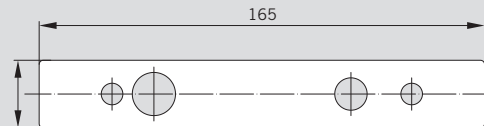

Montagewerkzeug / Mounting tool

Ausfräsung (bauseits) / Recess (on site)

Art.: 38.210

Art.: 38.211

MUNDUS COMFORT PT 21, PT 24, PT 25

PT 21 Drehlager für Holz-/Stahlzarge mit hochdrehbaren Zapfen $\varnothing 14$ mm /
PT 21 pivot bearing for wood-/steel frames with removable pin $\varnothing 14$ mm