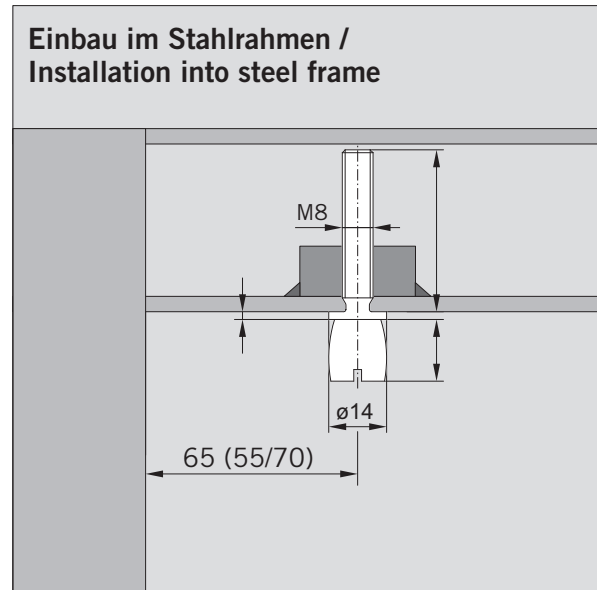

MUNDUS COMFORT PT 21, PT 24, PT 25

PT 25 Zapfen mit Dübel /
PT 25 pivot with plug

Lieferumfang / Scope of delivery

Art.: 38.250

Montagewerkzeug / Mounting tool

MUNDUS COMFORT PT 21, PT 24, PT 25

PT 25 Zapfen mit Dübel /
PT 25 pivot with plug