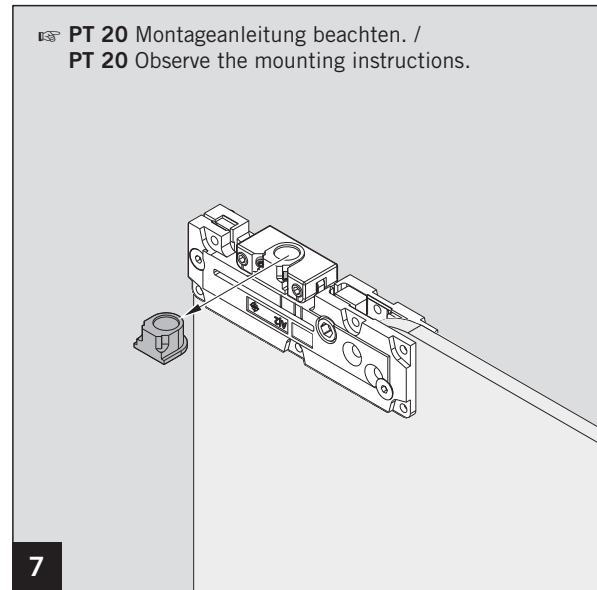

MUNDUS COMFORT PT 21, PT 24, PT 25

PT 21 Drehlager für Holz-/Stahlzarge mit hochdrehbaren Zapfen $\varnothing 14$ mm /
PT 21 pivot bearing for wood-/steel frames with removable pin $\varnothing 14$ mm