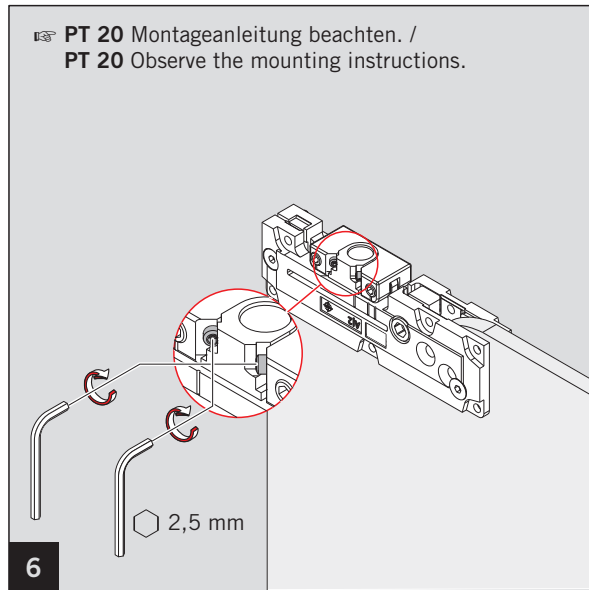

PT 24 Zapfen mit Anschraubblase /
PT 24 pivot with fixing plate

MUNDUS COMFORT PT 21, PT 24, PT 25

PT 24 Zapfen mit Anschraubblase /
PT 24 pivot with fixing plate

Lieferumfang / Scope of delivery

☞ Schrauben und Dübel sind nicht im Lieferumfang enthalten. Geeignete und auf den Untergrund abgestimmte Befestigungsmittel verwenden! /
Screws and plugs are not included in scope of delivery. Please use suitable fixing material according to foundation!

Art.: 38.241

Art.: 38.240

Montagewerkzeug / Mounting tool

MUNDUS COMFORT PT 21, PT 24, PT 25

PT 24 Zapfen mit Anschraubblase /
PT 24 pivot with fixing plate

MUNDUS COMFORT PT 21, PT 24, PT 25

PT 24 Zapfen mit Anschraubblase /
PT 24 pivot with fixing plate