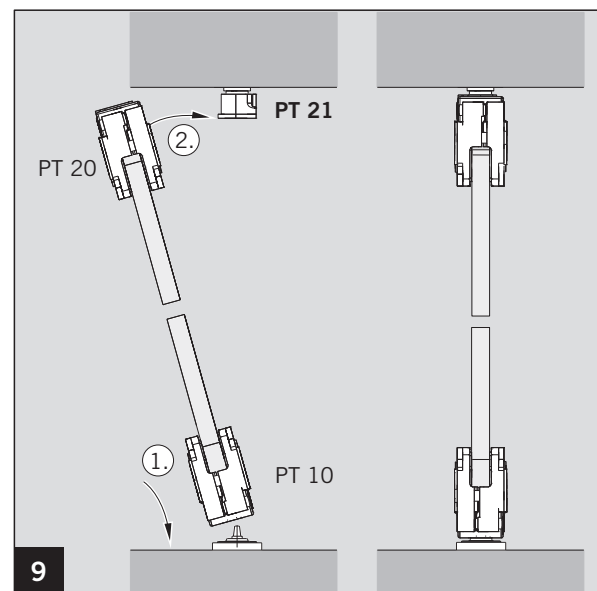

Montagewerkzeug / Mounting tool

Ausfräsung (bauseits) / Recess (on site)

Art.: 38.210

Art.: 38.211

MUNDUS COMFORT PT 21, PT 24, PT 25

PT 21 Drehlager für Holz-/Stahlzarge mit hochdrehbaren Zapfen $\varnothing 14$ mm /
PT 21 pivot bearing for wood-/steel frames with removable pin $\varnothing 14$ mm

MUNDUS COMFORT PT 21, PT 24, PT 25

PT 21 Drehlager für Holz-/Stahlzarge mit hochdrehbaren Zapfen $\varnothing 14$ mm /
PT 21 pivot bearing for wood-/steel frames with removable pin $\varnothing 14$ mm

MUNDUS COMFORT PT 21, PT 24, PT 25