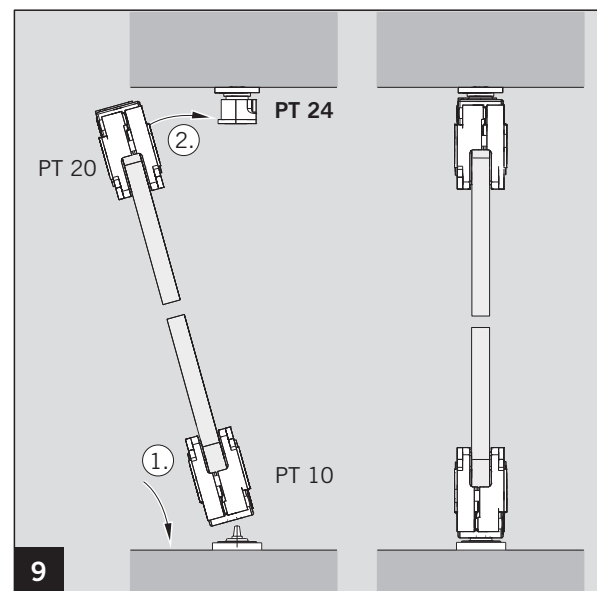

PT 24 Zapfen mit Anschraubblase /
PT 24 pivot with fixing plate

MUNDUS COMFORT PT 21, PT 24, PT 25

PT 24 Zapfen mit Anschraubblase /
PT 24 pivot with fixing plate

Lieferumfang / Scope of delivery

☞ Schrauben und Dübel sind nicht im Lieferumfang enthalten. Geeignete und auf den Untergrund abgestimmte Befestigungsmittel verwenden! /
Screws and plugs are not included in scope of delivery. Please use suitable fixing material according to foundation!

Art.: 38.241

Art.: 38.240

Montagewerkzeug / Mounting tool

MUNDUS COMFORT PT 21, PT 24, PT 25

PT 24 Zapfen mit Anschraubblase /
PT 24 pivot with fixing plate

MUNDUS COMFORT PT 21, PT 24, PT 25

PT 24 Zapfen mit Anschraubblase /
PT 24 pivot with fixing plate

MUNDUS COMFORT PT 21, PT 24, PT 25

PT 25 Zapfen mit Dübel /
PT 25 pivot with plug

Lieferumfang / Scope of delivery

Art.: 38.250

Montagewerkzeug / Mounting tool

MUNDUS COMFORT PT 21, PT 24, PT 25

PT 25 Zapfen mit Dübel /
PT 25 pivot with plug