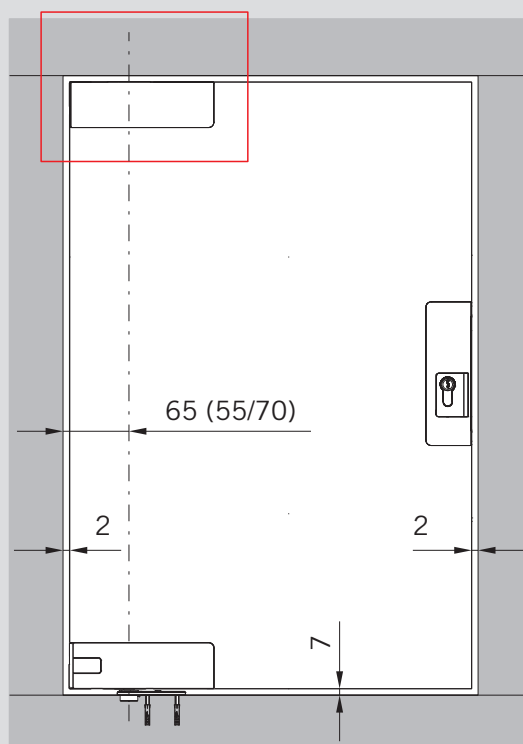

PT 21

PT 24

Art.: 38.240

Art.: 38.241

PT 25

MUNDUS COMFORT PT 21, PT 24, PT 25

PT 21 Drehlager für Holz-/Stahlzarge mit hochdrehbaren Zapfen $\varnothing 14$ mm /
PT 21 pivot bearing for wood-/steel frames with removable pin $\varnothing 14$ mm