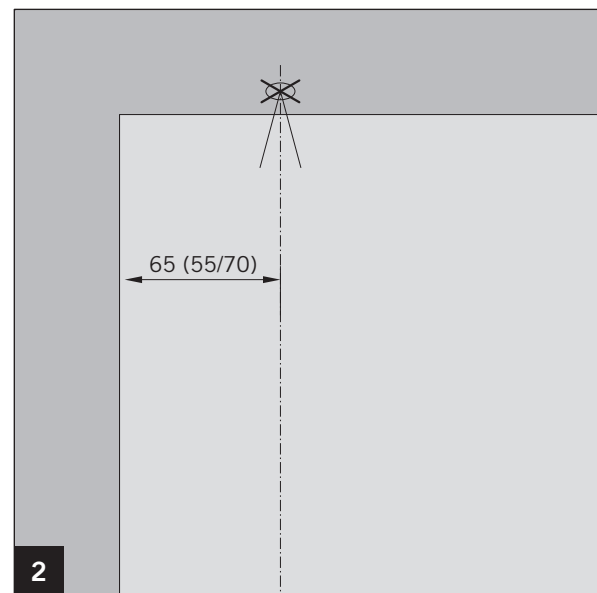

MUNDUS COMFORT PT 21, PT 24, PT 25

PT 25 Zapfen mit Dübel /
PT 25 pivot with plug

Lieferumfang / Scope of delivery

Art.: 38.250

Montagewerkzeug / Mounting tool

MUNDUS COMFORT PT 21, PT 24, PT 25

PT 25 Zapfen mit Dübel /
PT 25 pivot with plug