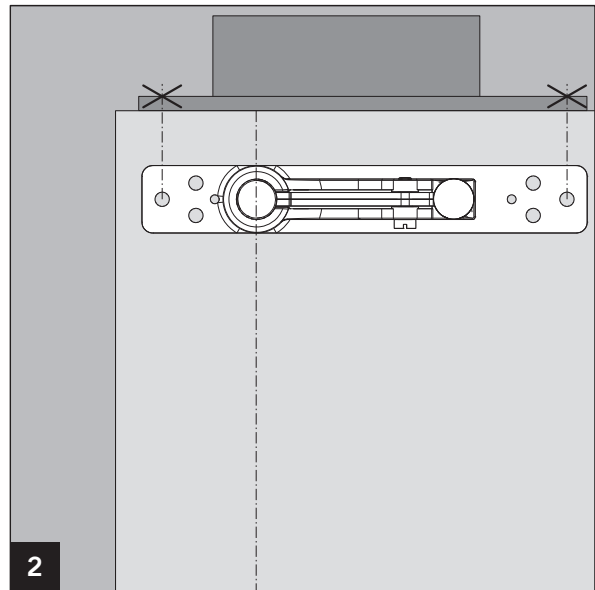

Montagewerkzeug / Mounting tool

Ausfräsung (bauseits) / Recess (on site)

Art.: 38.210

Art.: 38.211

MUNDUS COMFORT PT 21, PT 24, PT 25

PT 21 Drehlager für Holz-/Stahlzarge mit hochdrehbaren Zapfen $\varnothing 14$ mm /
PT 21 pivot bearing for wood-/steel frames with removable pin $\varnothing 14$ mm