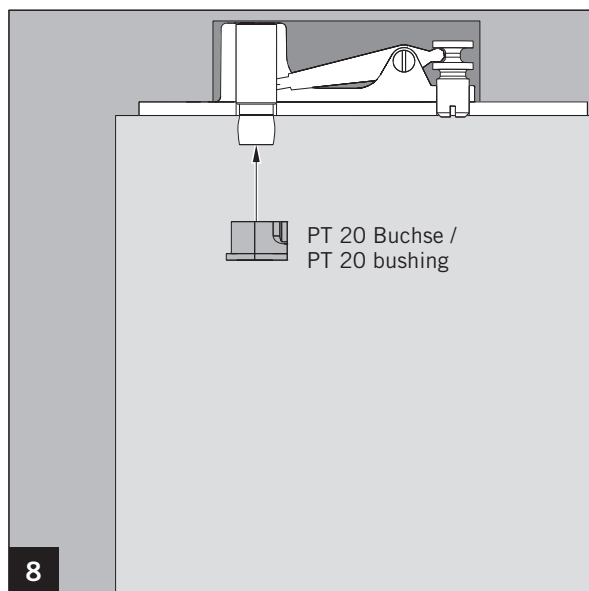

MUNDUS COMFORT PT 21, PT 24, PT 25

PT 21 Drehlager für Holz-/Stahlzarge mit hochdrehbaren Zapfen $\varnothing 14$ mm /
PT 21 pivot bearing for wood-/steel frames with removable pin $\varnothing 14$ mm