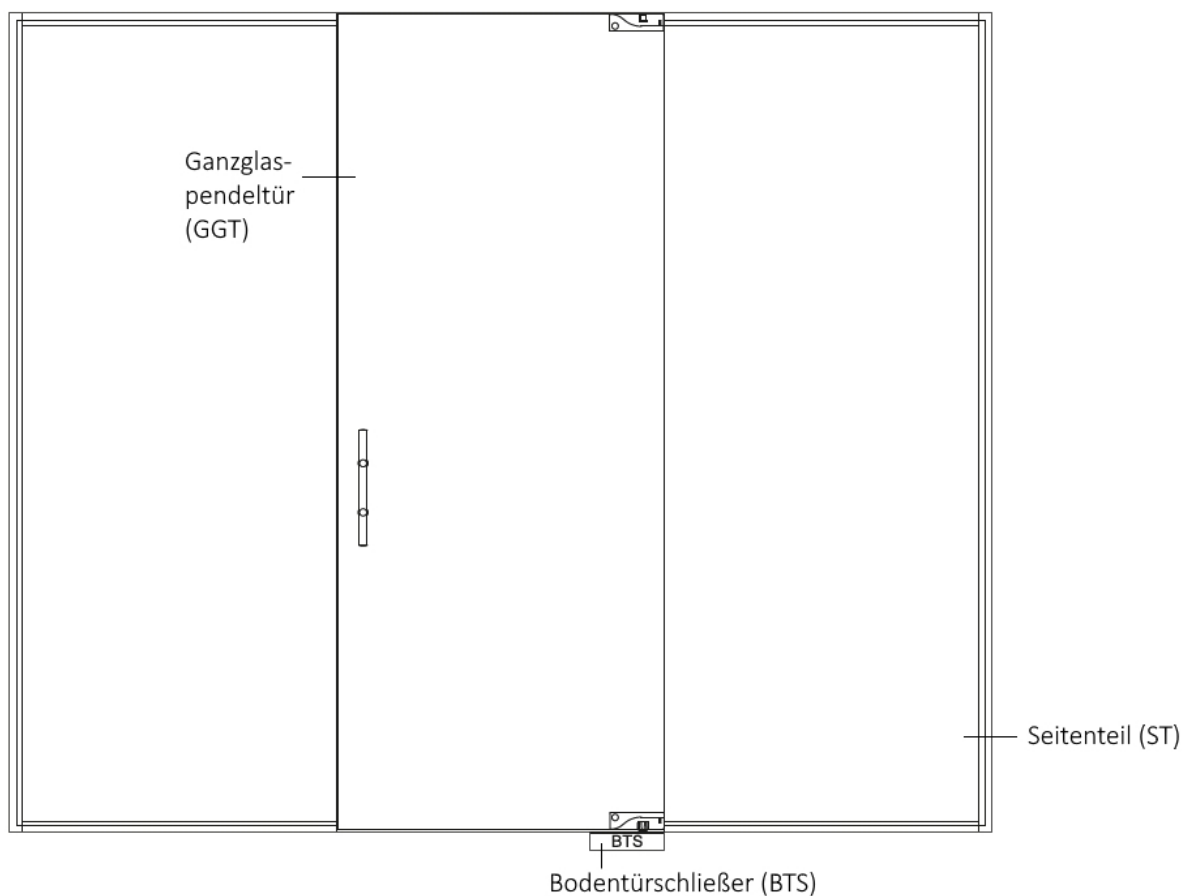

Ganzglaspendeltür DORMA Mundus BTS Variante 3

GGA DORMA Mundus BTS Variante 3		ESG (mm)
RBM ≤ 2000 x 2100 mm	GGT ≤ 1000 x 2100 mm	8
	ST ≤ 500 x 2100 mm	8
	ST ≤ 500 x 2100 mm	8
RBM ≤ 2000 x 2250 mm	GGT ≤ 1000 x 2250 mm	8
	ST ≤ 500 x 2250 mm	8
	ST ≤ 500 x 2250 mm	8
RBM ≤ 2000 x 2500 mm	GGT ≤ 1000 x 2500 mm	10
	ST ≤ 500 x 2500 mm	10
	ST ≤ 500 x 2500 mm	10
RBM ≤ 3000 x 2100 mm	GGT ≤ 1000 x 2100 mm	8
	ST ≤ 1000 x 2100 mm	8
	ST ≤ 1000 x 2100 mm	8
RBM ≤ 3000 x 2250 mm	GGT ≤ 1000 x 2250 mm	8
	ST ≤ 1000 x 2250 mm	8
	ST ≤ 1000 x 2250 mm	8
RBM ≤ 3000 x 2500 mm	GGT ≤ 1000 x 2500 mm	10
	ST ≤ 1000 x 2500 mm	10
	ST ≤ 1000 x 2500 mm	10

RBM = Rohbaumaß | GGT = Ganzglastür | ST = Seitenteil