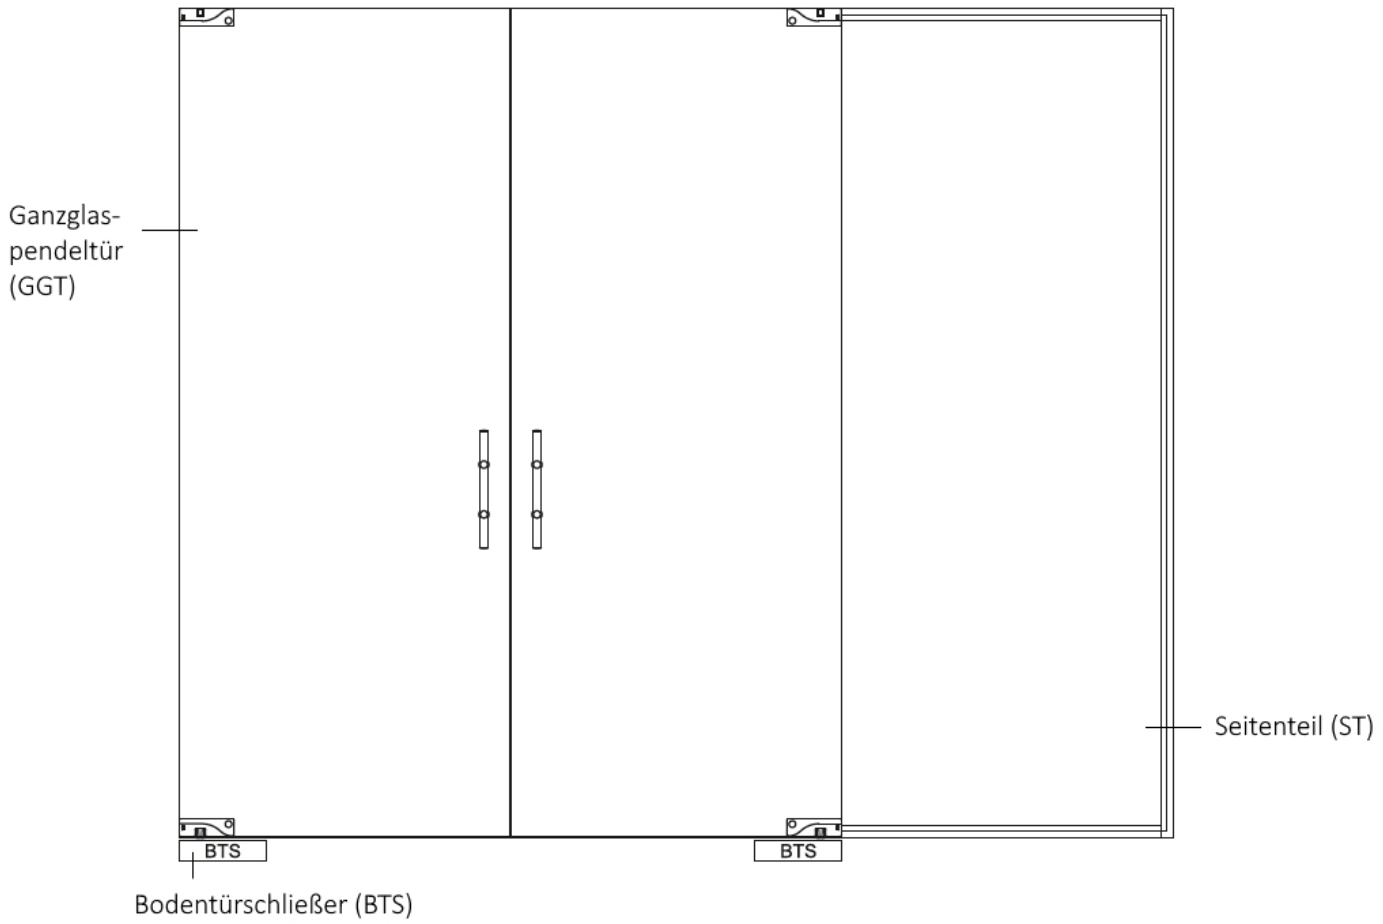

Ganzglaspendeltür DORMA Mundus BTS Variante 5

GGA DORMA Mundus BTS Variante 5		ESG (mm)
RBM ≤ 2500 x 2100 mm	GGT ≤ 1000 x 2100 mm	8
	GGT ≤ 1000 x 2100 mm	8
	ST ≤ 500 x 2100 mm	8
RBM ≤ 2500 x 2250 mm	GGT ≤ 1000 x 2250 mm	8
	GGT ≤ 1000 x 2250 mm	8
	ST ≤ 500 x 2250 mm	8
RBM ≤ 2500 x 2500 mm	GGT ≤ 1000 x 2500 mm	10
	GGT ≤ 1000 x 2500 mm	10
	ST ≤ 500 x 2500 mm	10
RBM ≤ 3000 x 2100 mm	GGT ≤ 1000 x 2100 mm	8
	GGT ≤ 1000 x 2100 mm	8
	ST ≤ 1000 x 2100 mm	8
RBM ≤ 3000 x 2250 mm	GGT ≤ 1000 x 2250 mm	8
	GGT ≤ 1000 x 2250 mm	8
	ST ≤ 1000 x 2250 mm	8
RBM ≤ 3000 x 2500 mm	GGT ≤ 1000 x 2500 mm	10
	GGT ≤ 1000 x 2500 mm	10
	ST ≤ 1000 x 2500 mm	10

RBM = Rohbaumaß | GGT = Ganzglastür | ST = Seitenteil