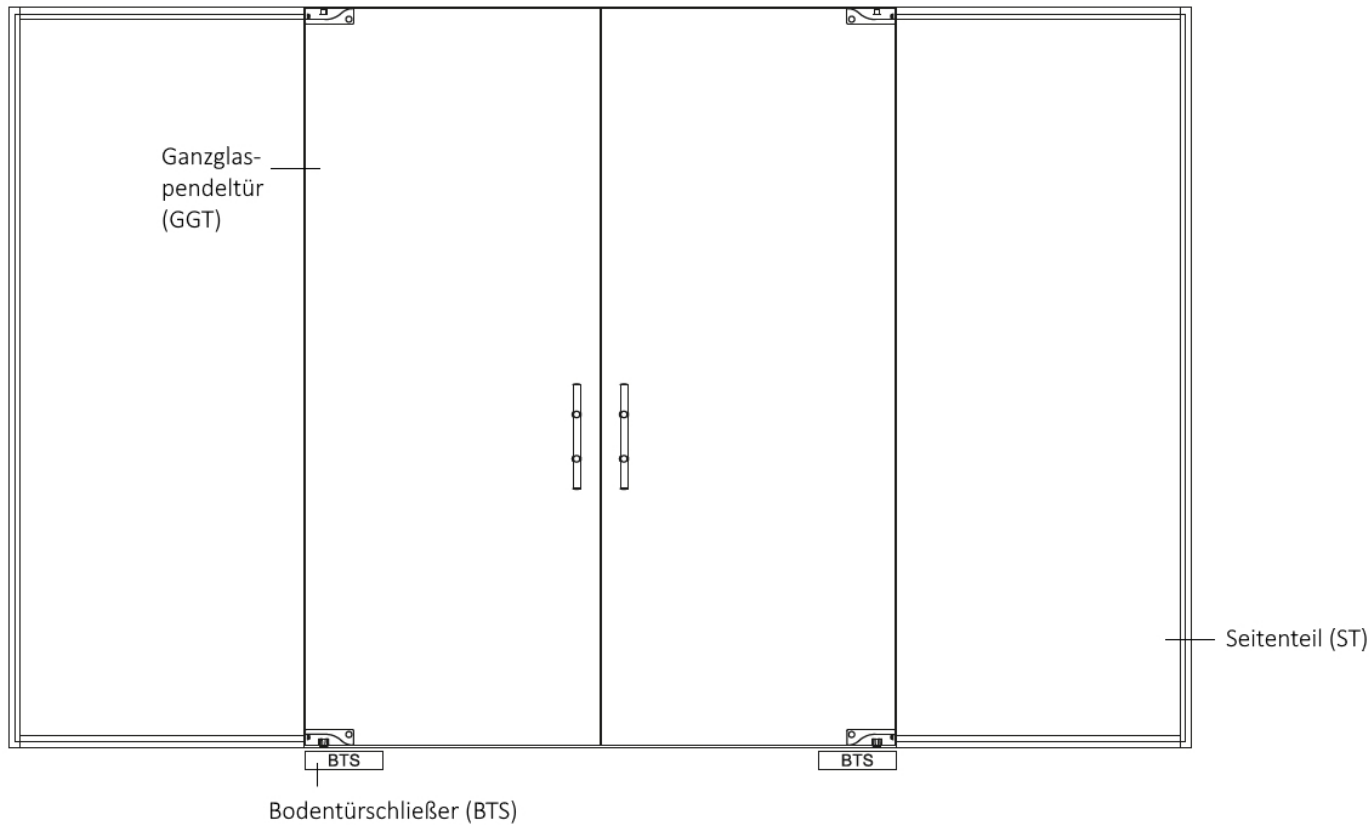

Ganzglaspendeltür DORMA Mundus BTS Variante 6

GGA DORMA Mundus BTS Variante 6		ESG (mm)
RBM ≤ 3000 x 2100 mm	GGT ≤ 1000 x 2100 mm	8
	GGT ≤ 1000 x 2100 mm	8
	ST ≤ 500 x 2100 mm	8
	ST ≤ 500 x 2100 mm	8
RBM ≤ 3000 x 2250 mm	GGT ≤ 1000 x 2250 mm	8
	GGT ≤ 1000 x 2250 mm	8
	ST ≤ 500 x 2250 mm	8
	ST ≤ 500 x 2250 mm	8
RBM ≤ 3000 x 2500 mm	GGT ≤ 1000 x 2500 mm	10
	GGT ≤ 1000 x 2500 mm	10
	ST ≤ 500 x 2500 mm	10
	ST ≤ 500 x 2500 mm	10
RBM ≤ 4000 x 2100 mm	GGT ≤ 1000 x 2100 mm	8
	GGT ≤ 1000 x 2100 mm	8
	ST ≤ 1000 x 2100 mm	8
	ST ≤ 1000 x 2100 mm	8
RBM ≤ 4000 x 2250 mm	GGT ≤ 1000 x 2250 mm	8
	GGT ≤ 1000 x 2250 mm	8
	ST ≤ 1000 x 2250 mm	8
	ST ≤ 1000 x 2250 mm	8
RBM ≤ 4000 x 2500 mm	GGT ≤ 1000 x 2500 mm	10
	GGT ≤ 1000 x 2500 mm	10
	ST ≤ 1000 x 2500 mm	10
	ST ≤ 1000 x 2500 mm	10

RBM = Rohbaumaß | GGT = Ganzglastür | ST = Seitenteil