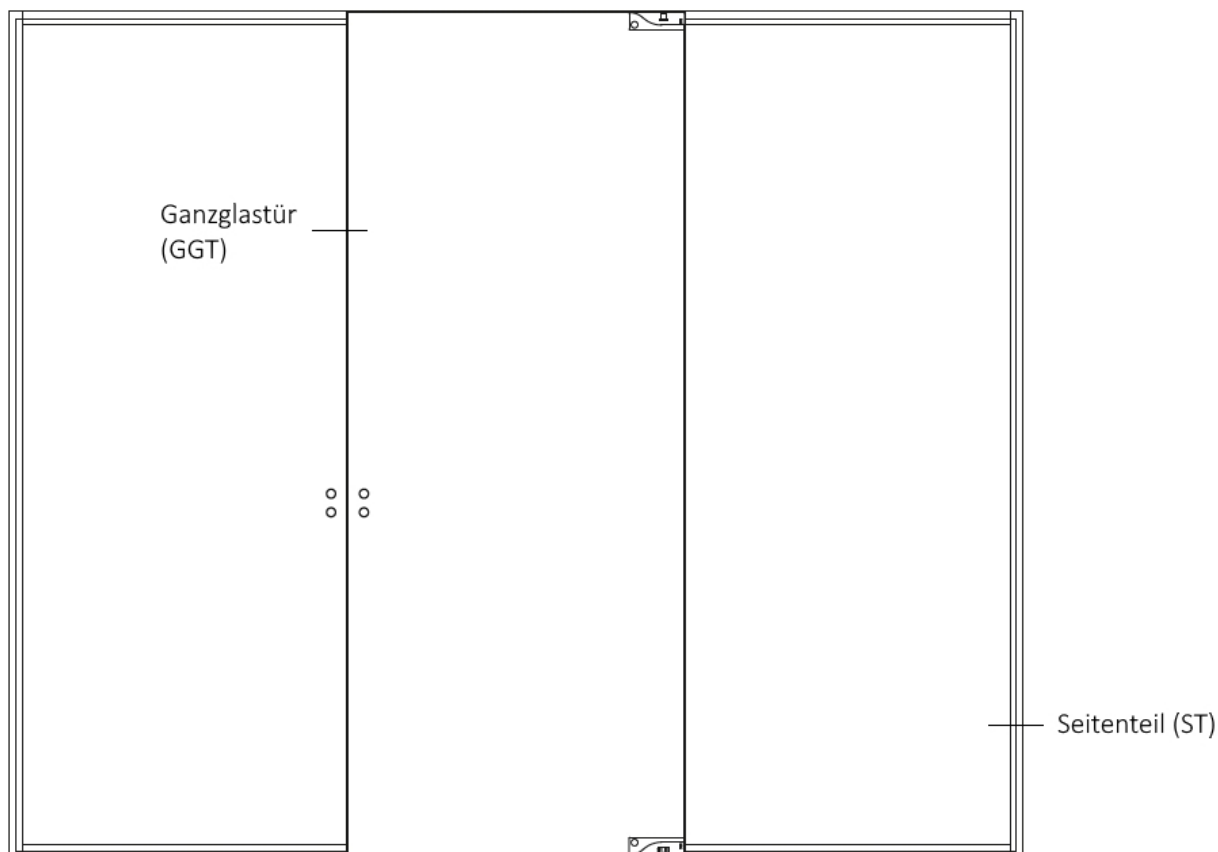

Ganzglastür DORMA Mundus Variante 2

GGA DORMA Mundus Variante 2		ESG (mm)
RBM ≤ 2000 x 2100 mm	GGT ≤ 1000 x 2100 mm	8
	ST ≤ 500 x 2100 mm	8
	ST ≤ 500 x 2100 mm	8
RBM ≤ 2000 x 2250 mm	GGT ≤ 1000 x 2250 mm	8
	ST ≤ 500 x 2250 mm	8
	ST ≤ 500 x 2250 mm	8
RBM ≤ 2000 x 2500 mm	GGT ≤ 1000 x 2500 mm	10
	ST ≤ 500 x 2500 mm	10
	ST ≤ 500 x 2500 mm	10
RBM ≤ 3000 x 2100 mm	GGT ≤ 1000 x 2100 mm	8
	ST ≤ 1000 x 2100 mm	8
	ST ≤ 1000 x 2100 mm	8
RBM ≤ 3000 x 2250 mm	GGT ≤ 1000 x 2250 mm	8
	ST ≤ 1000 x 2250 mm	8
	ST ≤ 1000 x 2250 mm	8
RBM ≤ 3000 x 2500 mm	GGT ≤ 1000 x 2500 mm	10
	ST ≤ 1000 x 2500 mm	10
	ST ≤ 1000 x 2500 mm	10

RBM = Rohbaumaß | GGT = Ganzglastür | ST = Seitenteil