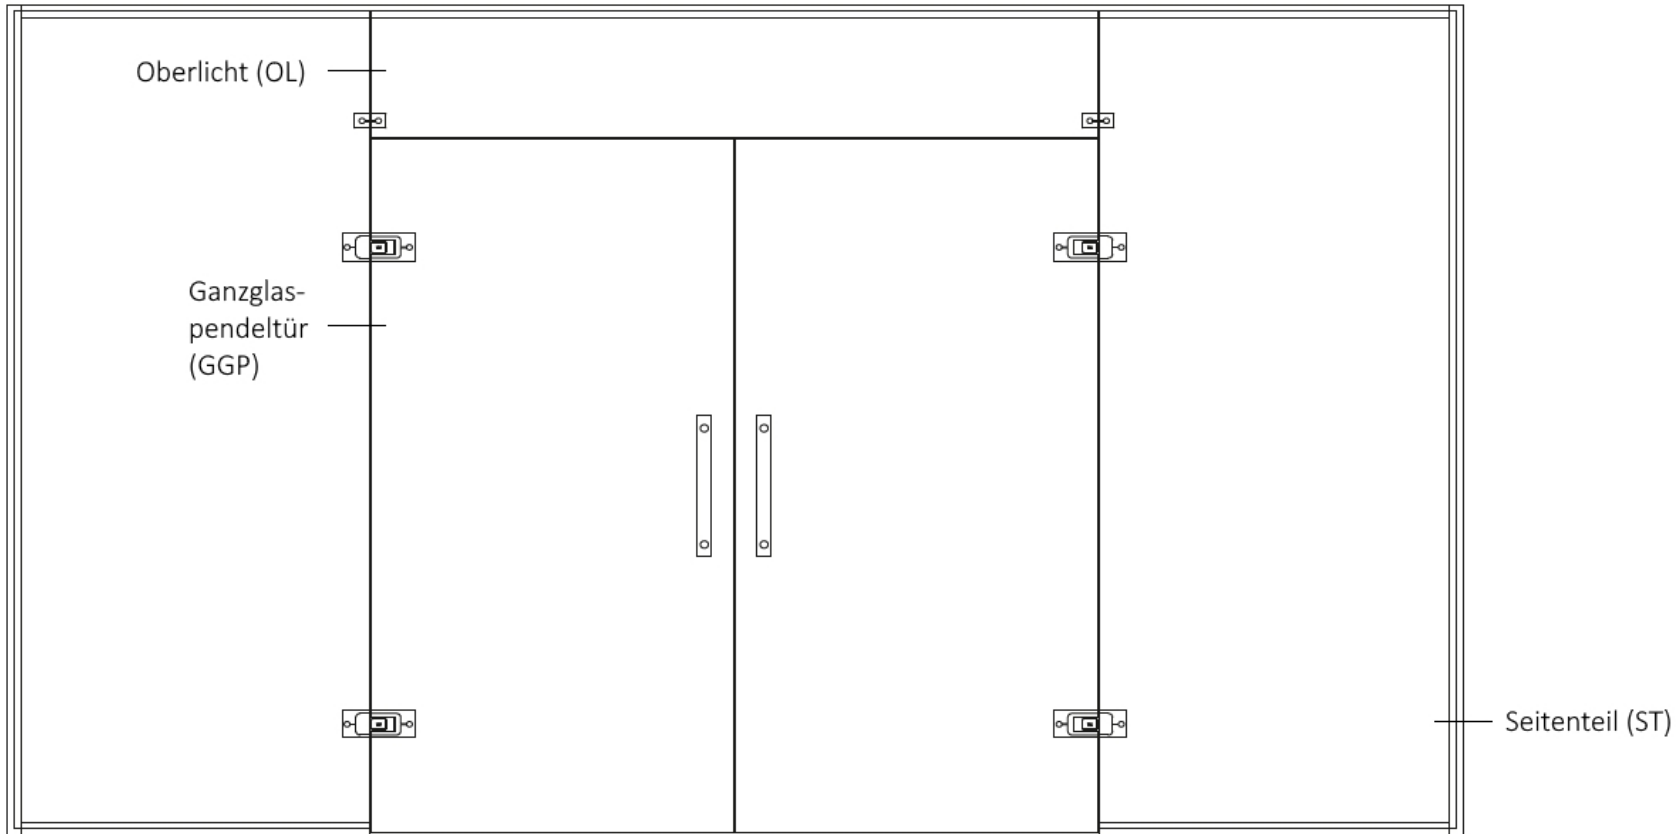

Ganzglaspendeltür DORMA Tensor Variante 6

GGP DORMA Tensor Variante 6		ESG (mm)
RBM ≤ 3000 x 2500 mm	GGP ≤ 1000 x 2100 mm	10
	GGP ≤ 1000 x 2100 mm	10
	ST ≤ 500 x 2500 mm	10
	ST ≤ 500 x 2500 mm	10
	OL ≤ 1000 x 400 mm	10
RBM ≤ 3500 x 2900 mm	GGP ≤ 1000 x 2500 mm	10
	GGP ≤ 1000 x 2500 mm	10
	ST ≤ 750 x 2900 mm	10
	ST ≤ 750 x 2900 mm	10
	OL ≤ 1000 x 400 mm	10
RBM ≤ 4000 x 2900 mm	GGP ≤ 1000 x 2500 mm	10
	GGP ≤ 1000 x 2500 mm	10
	ST ≤ 1000 x 2900 mm	10
	ST ≤ 1000 x 2900 mm	10
	OL ≤ 2000 x 400 mm	10

RBM = Rohbaumaß | GGP = Ganzglaspendeltür | OL = Oberlicht | ST = Seitenteil